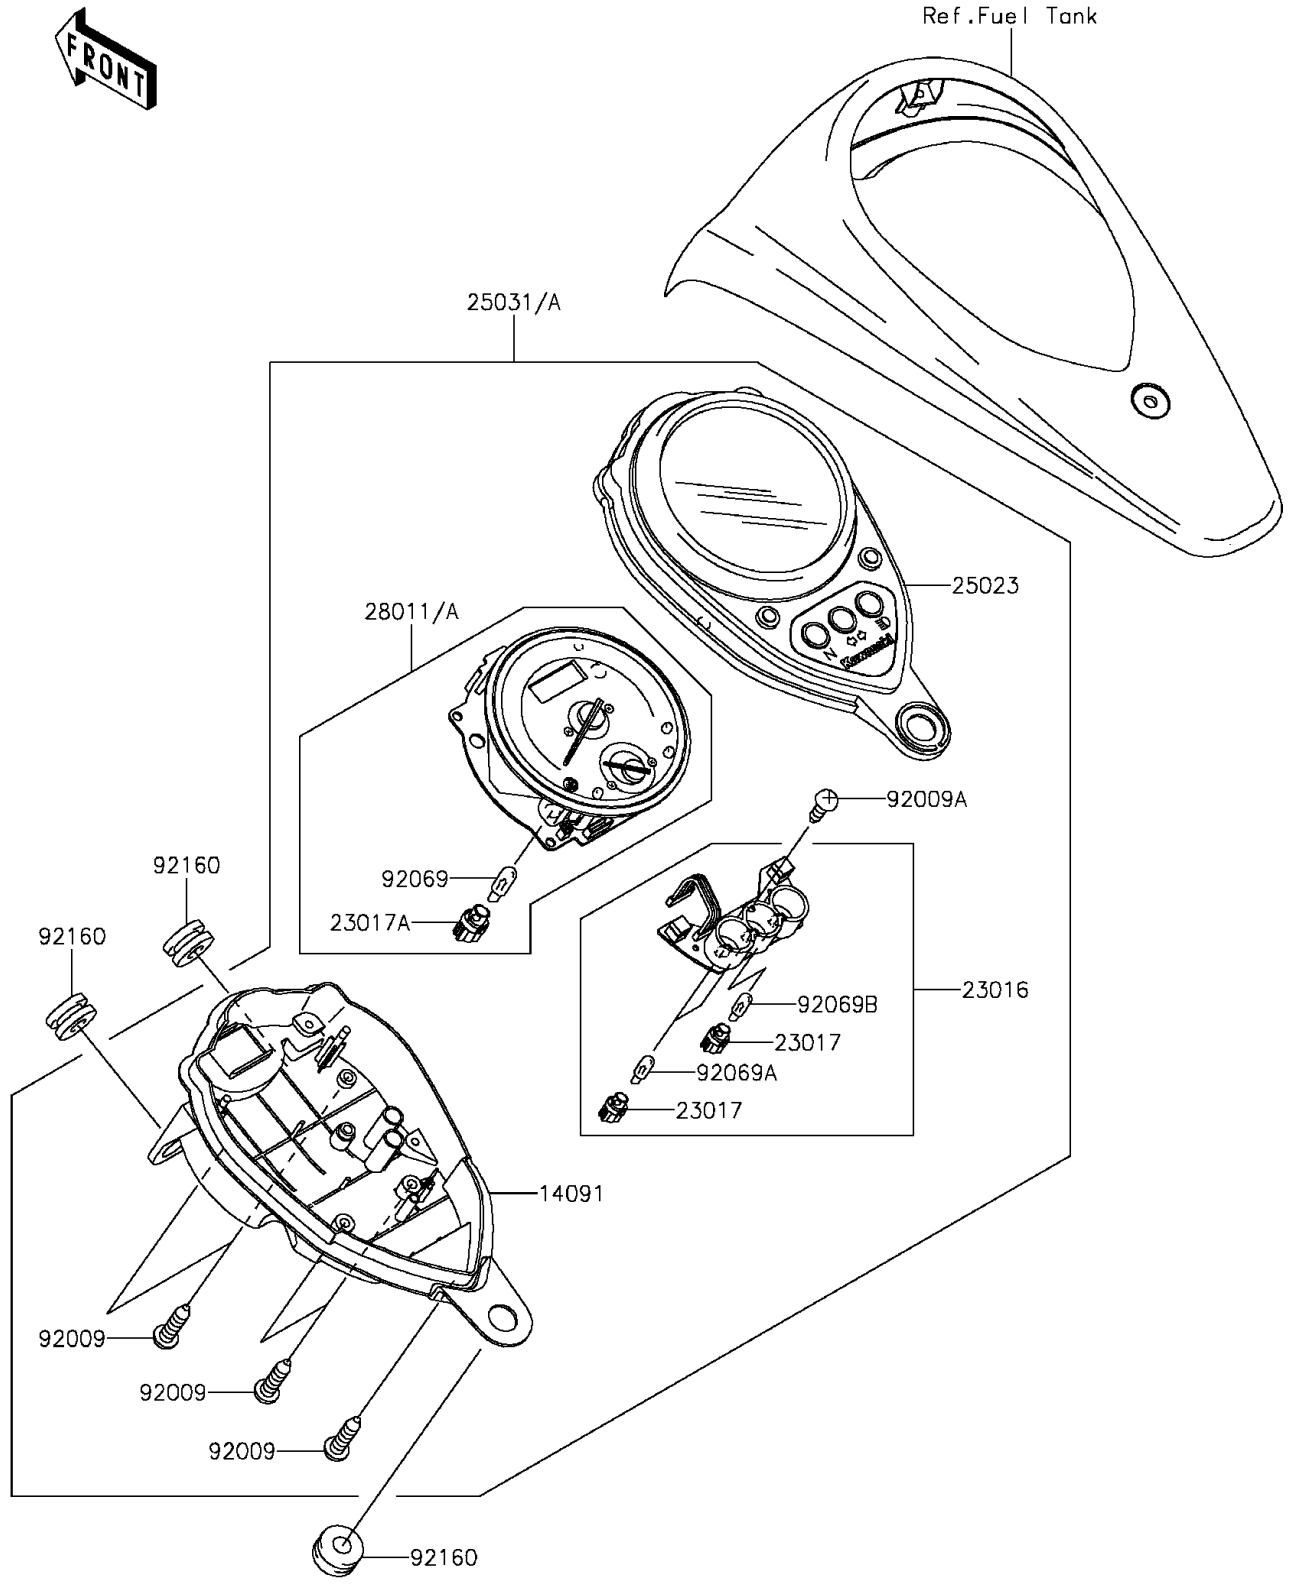

2014 Vulcan 900 Classic PARTS DIAGRAM

Meter(s)

F2530

2014 Vulcan 900 Classic PARTS LIST

Meter(s)

ITEM NAME	PART NUMBER	QUANTITY
COVER,METER,LWR (Ref # 14091)	14091-1215	1
LAMP-ASSY (Ref # 23016)	23016-1186	1
SOCKET,WEDGE BASE,T-5 (Ref # 23017)	23017-1063	3
SOCKET (Ref # 23017A)	23017-1064	1
COVER-METER CASE,UPP (Ref # 25023)	25023-0057	1
METER-ASSY,KPH (Ref # 25031A)	25031-0323	1
METER,SPEED&FUEL,KPH (Ref # 28011A)	28011-0168	1
SCREW,TAPPING,4X16 (Ref # 92009)	92009-1163	5
SCREW,TAPPING,4X14 (Ref # 92009A)	92009-1503	1
BULB,14V 3W,T6.5 (Ref # 92069)	92069-1068	1
BULB,12V 2W,T5 (Ref # 92069A)	92069-1105	2
BULB,12V 1.4W,T5 (Ref # 92069B)	92069-1117	1
DAMPER (Ref # 92160)	92160-1162	3