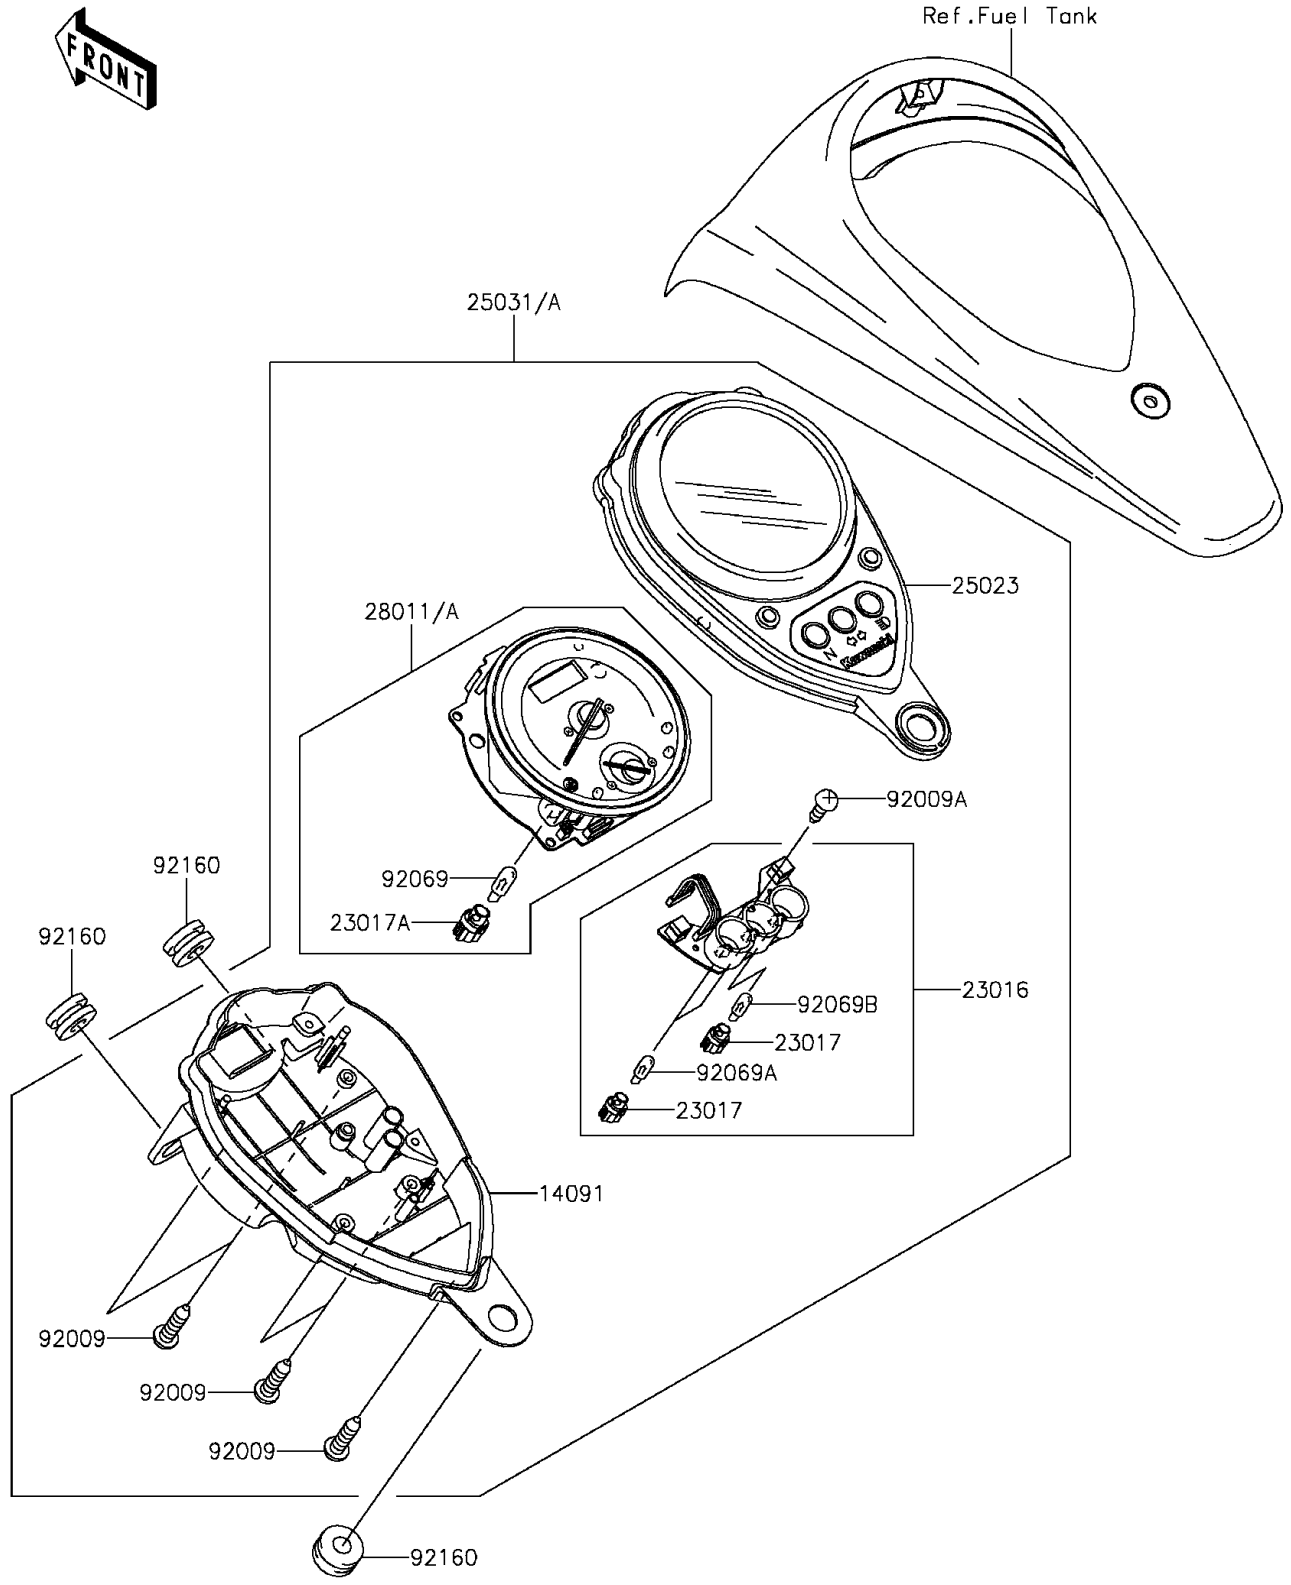

# 2014 Vulcan 900 Classic PARTS DIAGRAM

Meter(s)

F2530

## 2014 Vulcan 900 Classic PARTS LIST

Meter(s)

| ITEM NAME                           | PART NUMBER | QUANTITY |
|-------------------------------------|-------------|----------|
| COVER,METER,LWR (Ref # 14091)       | 14091-1215  | 1        |
| LAMP-ASSY (Ref # 23016)             | 23016-1186  | 1        |
| SOCKET,WEDGE BASE,T-5 (Ref # 23017) | 23017-1063  | 3        |
| SOCKET (Ref # 23017A)               | 23017-1064  | 1        |
| COVER-METER CASE,UPP (Ref # 25023)  | 25023-0057  | 1        |
| METER-ASSY,KPH (Ref # 25031A)       | 25031-0323  | 1        |
| METER,SPEED&FUEL,KPH (Ref # 28011A) | 28011-0168  | 1        |
| SCREW,TAPPING,4X16 (Ref # 92009)    | 92009-1163  | 5        |
| SCREW,TAPPING,4X14 (Ref # 92009A)   | 92009-1503  | 1        |
| BULB,14V 3W,T6.5 (Ref # 92069)      | 92069-1068  | 1        |
| BULB,12V 2W,T5 (Ref # 92069A)       | 92069-1105  | 2        |
| BULB,12V 1.4W,T5 (Ref # 92069B)     | 92069-1117  | 1        |
| DAMPER (Ref # 92160)                | 92160-1162  | 3        |