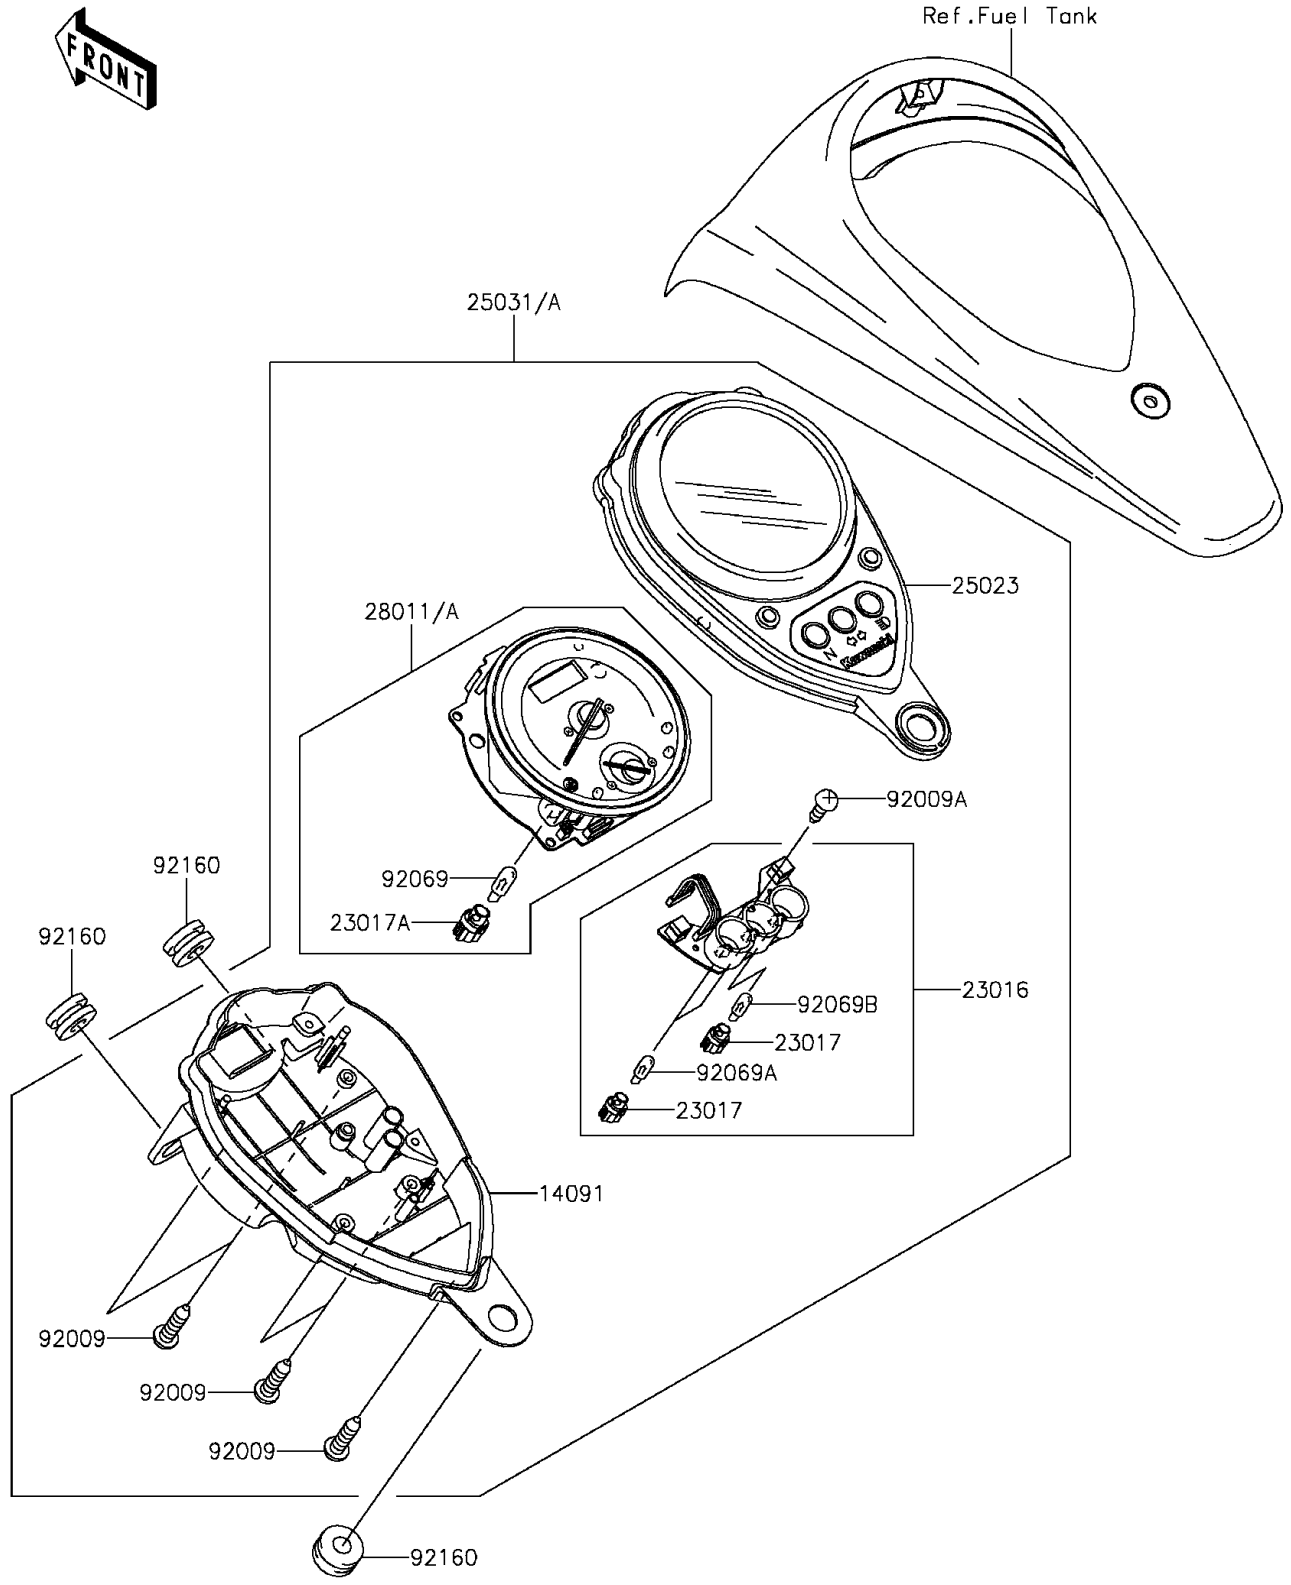

2015 VULCAN® 900 CLASSIC PARTS DIAGRAM

Meter(s)

F2530

2015 VULCAN® 900 CLASSIC PARTS LIST

Meter(s)

ITEM NAME	PART NUMBER	QUANTITY
-----------	-------------	----------