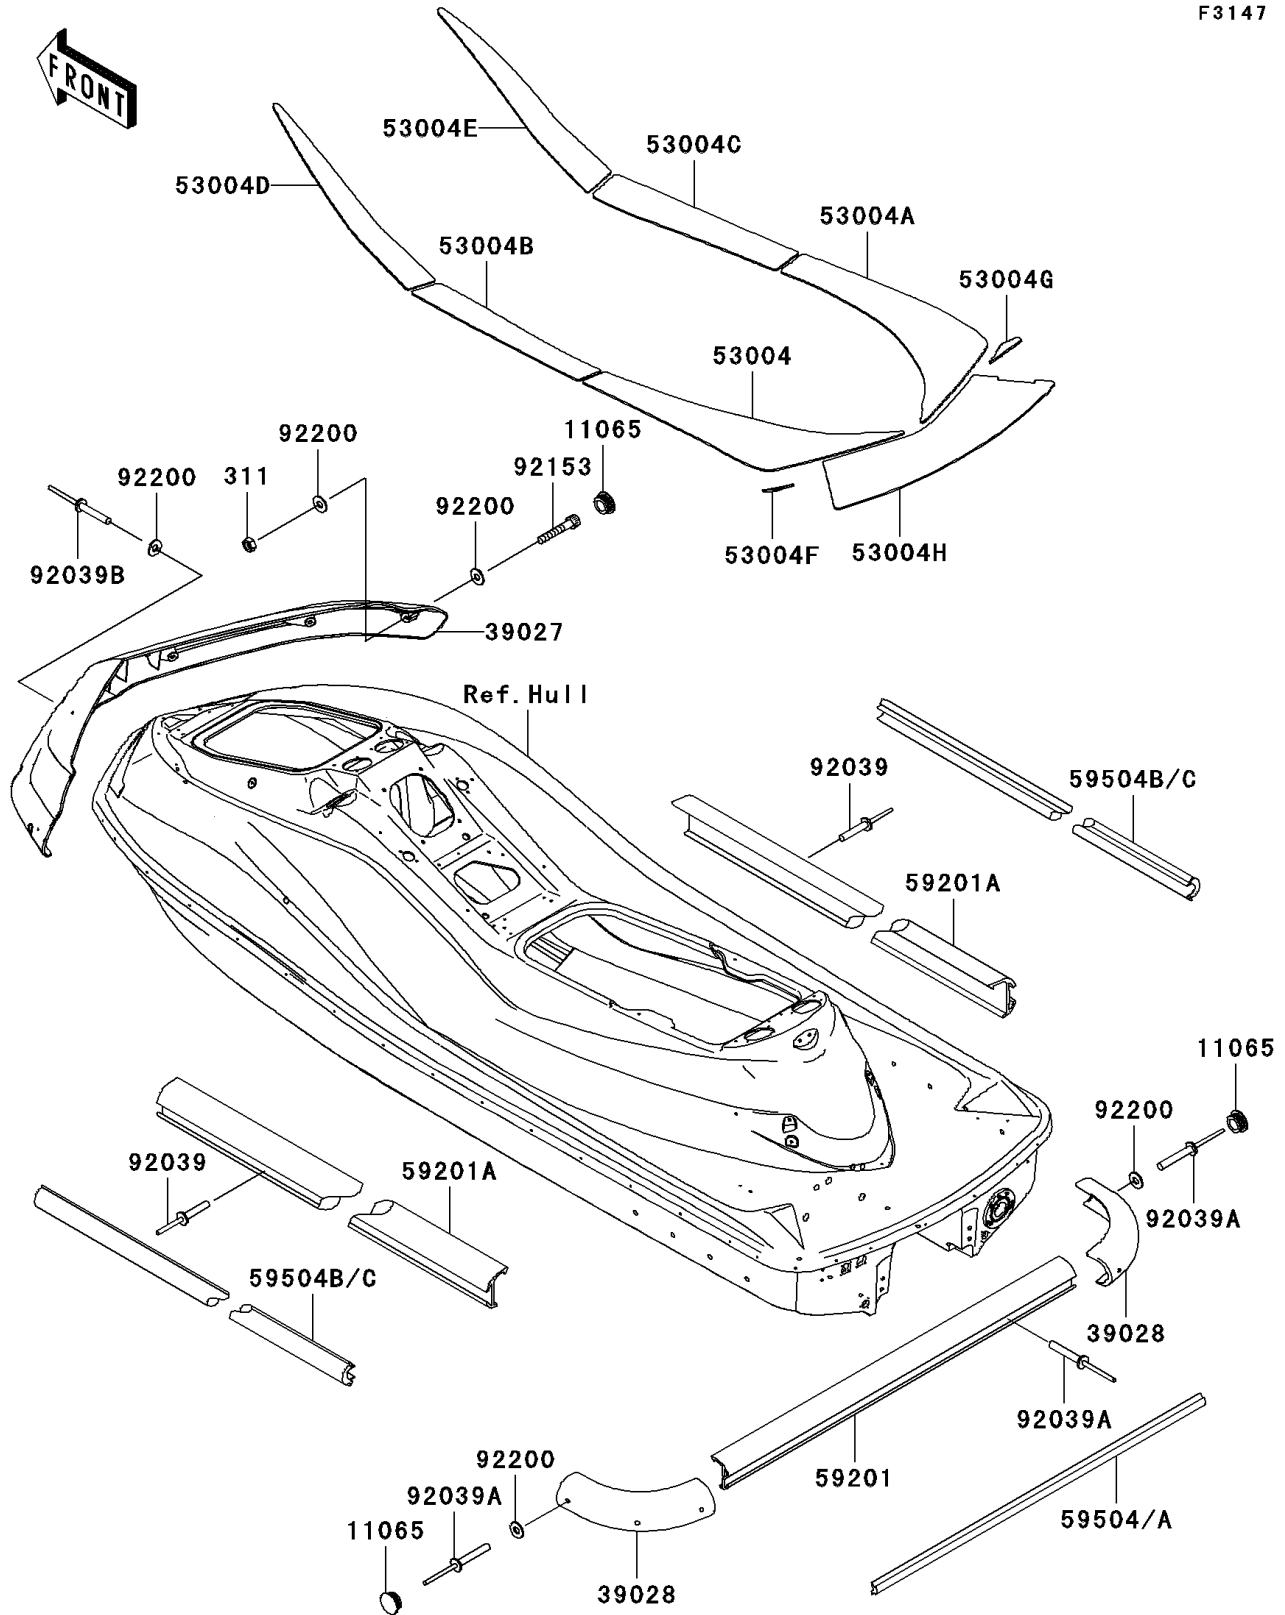

2011 JET SKI® Ultra® 300X PARTS DIAGRAM

Pads

F3147

2011 JET SKI® Ultra® 300X PARTS LIST

Pads

ITEM NAME	PART NUMBER	QUANTITY
NUT-HEX,5MM (Ref # 311)	311R0500	2
CAP,F.BLACK (Ref # 11065)	11065-3707-6Z	8
BUMPER-FRONT,F.BLACK (Ref # 39027)	39027-3747-6Z	1
BUMPER-REAR,CORNER,F.BLACK (Ref # 39028)	39028-3752-6Z	2
MAT,FLOOR,MIDDLE,LH (Ref # 53004)	53004-3909	1
MAT,FLOOR,MIDDLE,RH (Ref # 53004A)	53004-3910	1
MAT,FLOOR,FR,LH (Ref # 53004B)	53004-3911	1
MAT,FLOOR,FR,RH (Ref # 53004C)	53004-3912	1
MAT,FR,LH (Ref # 53004D)	53004-3913	1
MAT,FR,RH (Ref # 53004E)	53004-3914	1
MAT,RR,LH (Ref # 53004F)	53004-3915	1
MAT,RR,RH (Ref # 53004G)	53004-3916	1
MAT,FLOOR,RR (Ref # 53004H)	53004-3936	1
BUMPER,RR,F.BLACK (Ref # 59201)	59201-3788-6Z	1
BUMPER,SIDE,F.BLACK (Ref # 59201A)	59201-3791-6Z	2
INSERT-BOAT FENDER,RR,S.RED (Ref # 59504A)	59504-3732-6B	1
INSERT-BOAT FENDER,SIDE,S.RED (Ref # 59504C)	59504-3733-6B	2
RIVET (Ref # 92039)	92039-3771	28
RIVET (Ref # 92039A)	92039-3773	10
RIVET (Ref # 92039B)	92039-3794	4
BOLT,SOCKET,5X30 (Ref # 92153)	92153-3742	2
WASHER,5X12X1 (Ref # 92200)	92200-3796	14