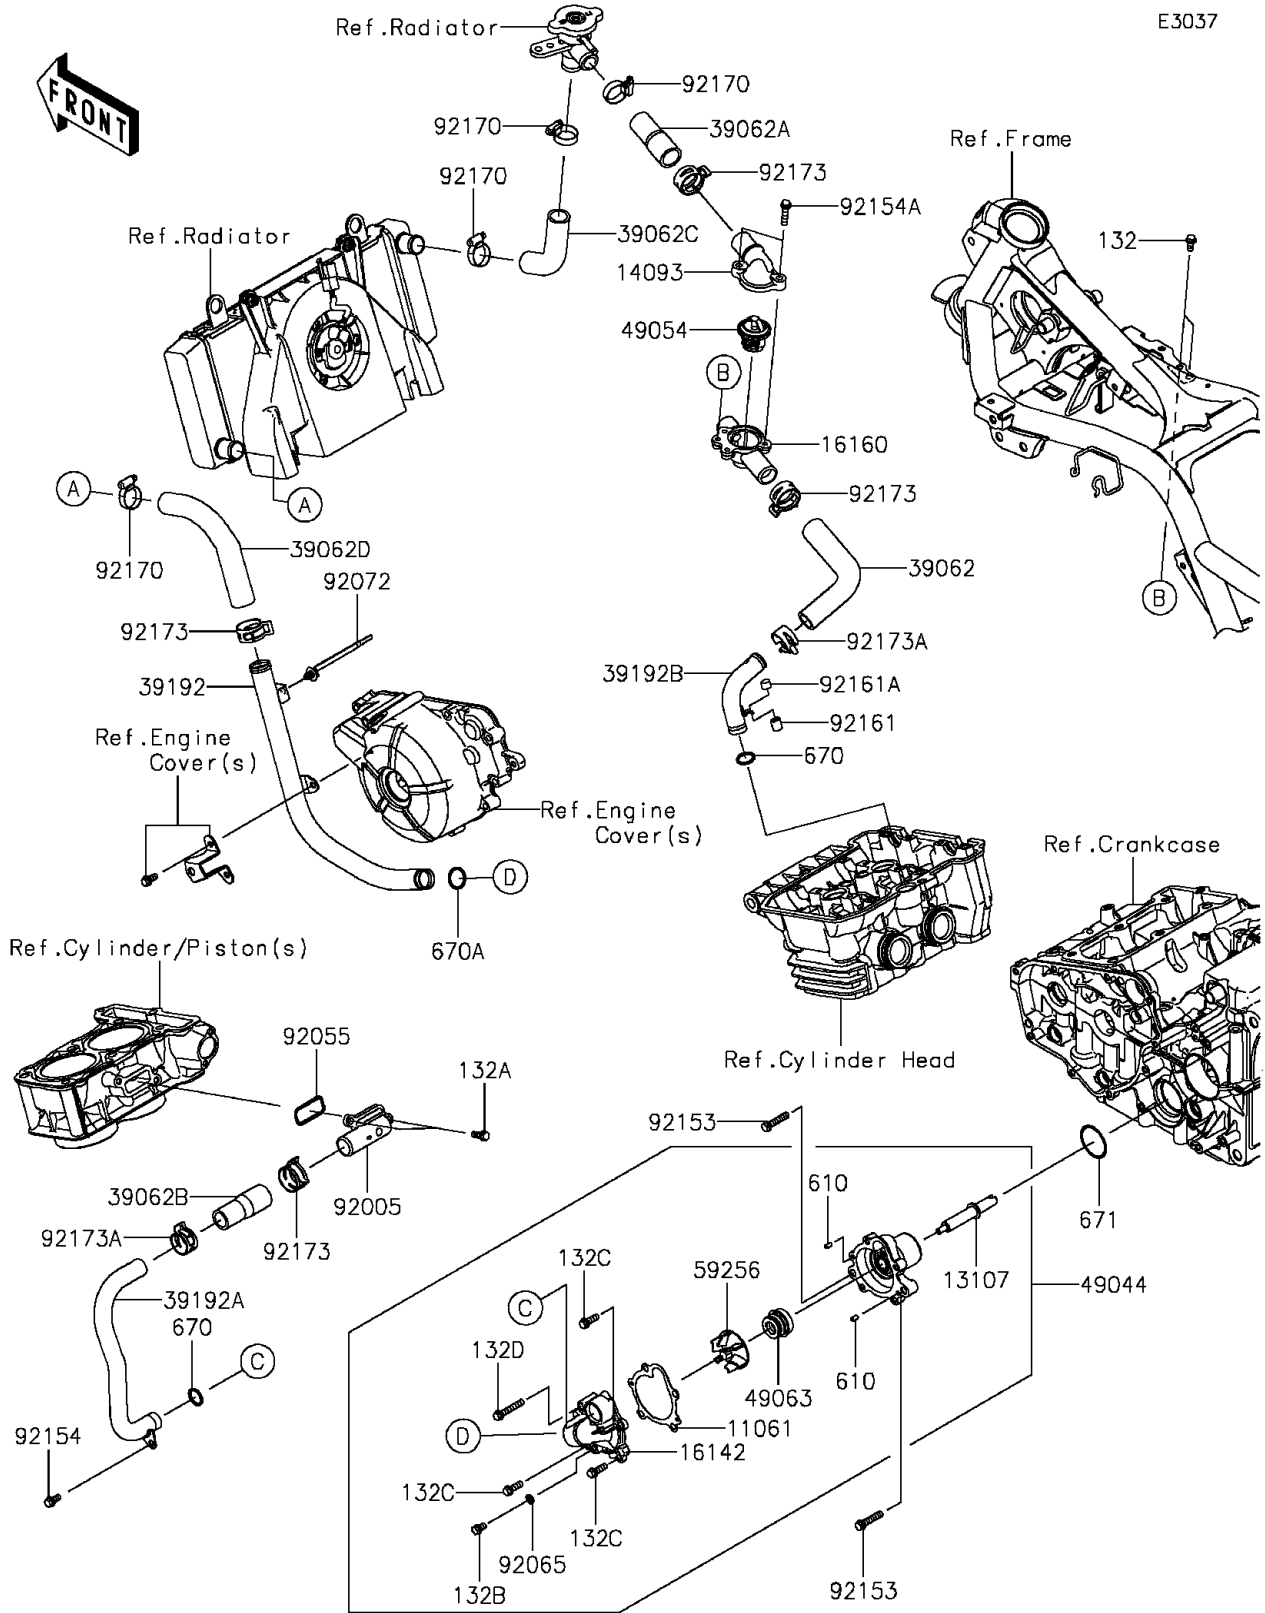

2015 Ninja® 300 PARTS DIAGRAM

Water Pipe

2015 Ninja® 300 PARTS LIST

Water Pipe

ITEM NAME	PART NUMBER	QUANTITY
BOLT-FLANGED-SMALL,6X14 (Ref # 132)	132BA0614	2
BOLT-FLANGED-SMALL,6X16 (Ref # 132A)	132BA0616	2
BOLT-FLANGED-SMALL,6X10 (Ref # 132B)	132BB0610	1
BOLT-FLANGED-SMALL,6X18 (Ref # 132C)	132BB0618	3
BOLT-FLANGED-SMALL,6X35 (Ref # 132D)	132BB0635	1
ROLLER,4X8 (Ref # 610)	610A0408	2
O RING,16MM (Ref # 670)	670B2016	2
O RING,18MM (Ref # 670A)	670B2018	1
O RING (Ref # 671)	671D2535	1
GASKET (Ref # 11061)	11061-0795	1
SHAFT (Ref # 13107)	13107-0742	1
COVER,THERMOSTAT (Ref # 14093)	14093-0224	1
COVER-PUMP (Ref # 16142)	16142-0708	1
BODY,THERMO.,LWR (Ref # 16160)	16160-0762	1
HOSE-COOLING,THERMO.-HEAD (Ref # 39062)	39062-0691	1
HOSE-COOLING,THERMO.-CAP (Ref # 39062A)	39062-0692	1
HOSE-COOLING,W/P-CYLINDER (Ref # 39062B)	39062-0693	1
HOSE-COOLING,RAD.-CAP (Ref # 39062C)	39062-0694	1
HOSE-COOLING,RAD.-W/P (Ref # 39062D)	39062-0695	1
PIPE-WATER,RAD.-W/P (Ref # 39192)	39192-0564	1
PIPE-WATER,W/P-CYLINDER (Ref # 39192A)	39192-0589	1
PIPE-WATER (Ref # 39192B)	39192-0590	1
PUMP-WATER (Ref # 49044)	49044-0013	1
THERMOSTAT (Ref # 49054)	49054-1056	1
SEAL-MECHANICAL,WATER (Ref # 49063)	49063-1055	1
IMPELLER (Ref # 59256)	59256-0554	1
FITTING,CYLINDER (Ref # 92005)	92005-0777	1
RING-O,2.4MM (Ref # 92055)	92055-0735	1
GASKET (Ref # 92065)	92065-096	1

2015 Ninja® 300 PARTS LIST

Water Pipe

ITEM NAME	PART NUMBER	QUANTITY
BAND (Ref # 92072)	92072-1414	1
BOLT,6X30 (Ref # 92153)	92153-0832	2
BOLT,FLANGED,6X12 (Ref # 92154)	92154-1140	1
BOLT,FLANGED,6X25 (Ref # 92154A)	92154-1212	2
DAMPER,10X11.5 (Ref # 92161)	92161-0690	1
DAMPER,10X7.5 (Ref # 92161A)	92161-0691	1
CLAMP,COOLING HOSE (Ref # 92170)	92170-1033	4
CLAMP (Ref # 92173)	92173-1416	4
CLAMP (Ref # 92173A)	92173-1417	2