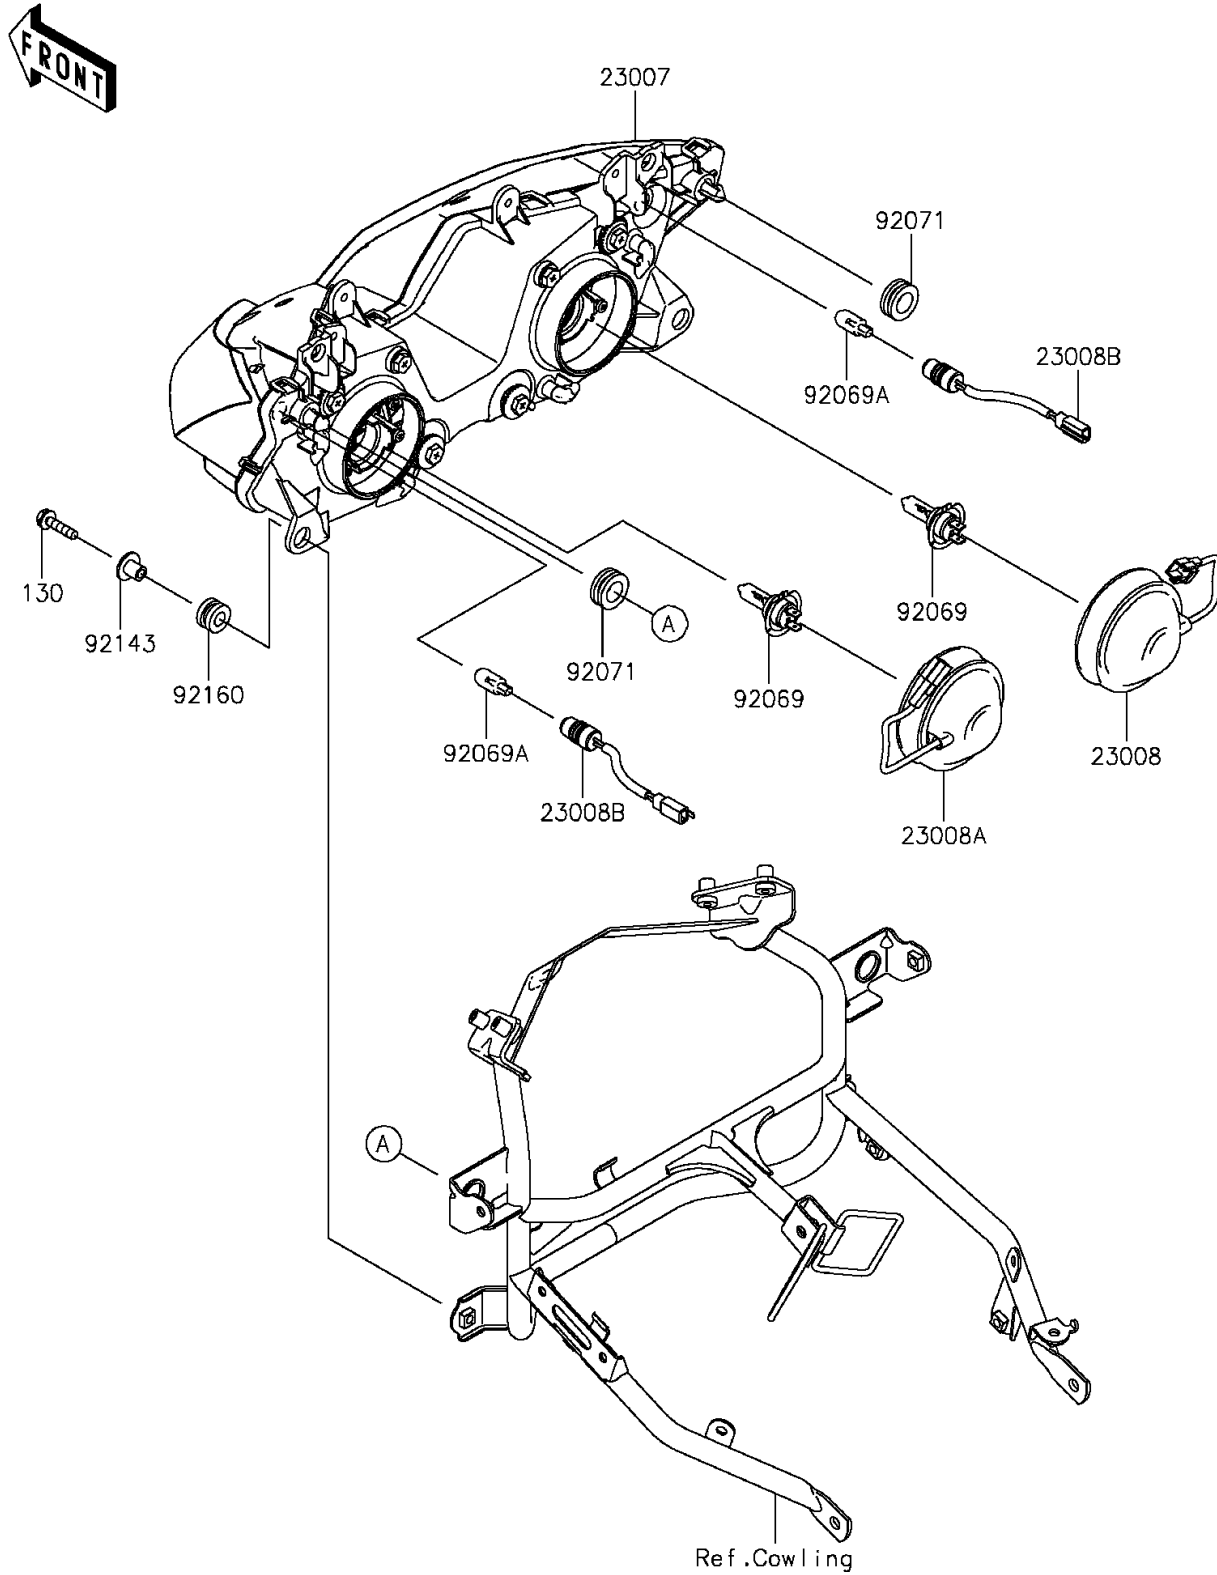

2015 NINJA® 300 SE PARTS DIAGRAM

Headlight(s)

F2710

2015 NINJA® 300 SE PARTS LIST

Headlight(s)

ITEM NAME	PART NUMBER	QUANTITY
BOLT-FLANGED,6X25 (Ref # 130)	130BB0625	2
LENS-COMP (Ref # 23007)	23007-0174	1
SOCKET-ASSY,LO BEAM (Ref # 23008)	23008-0135	1
SOCKET-ASSY,HI BEAM (Ref # 23008A)	23008-0136	1
SOCKET-ASSY,POSITION LAMP (Ref # 23008B)	23008-0152	2
BULB,12V 55W,H7 (Ref # 92069)	92069-0053	2
BULB,12V 5W (Ref # 92069A)	92069-1016	2
GROMMET (Ref # 92071)	92071-1131	2
COLLAR (Ref # 92143)	92143-1353	2
DAMPER,10X20X12 (Ref # 92160)	92160-1167	2