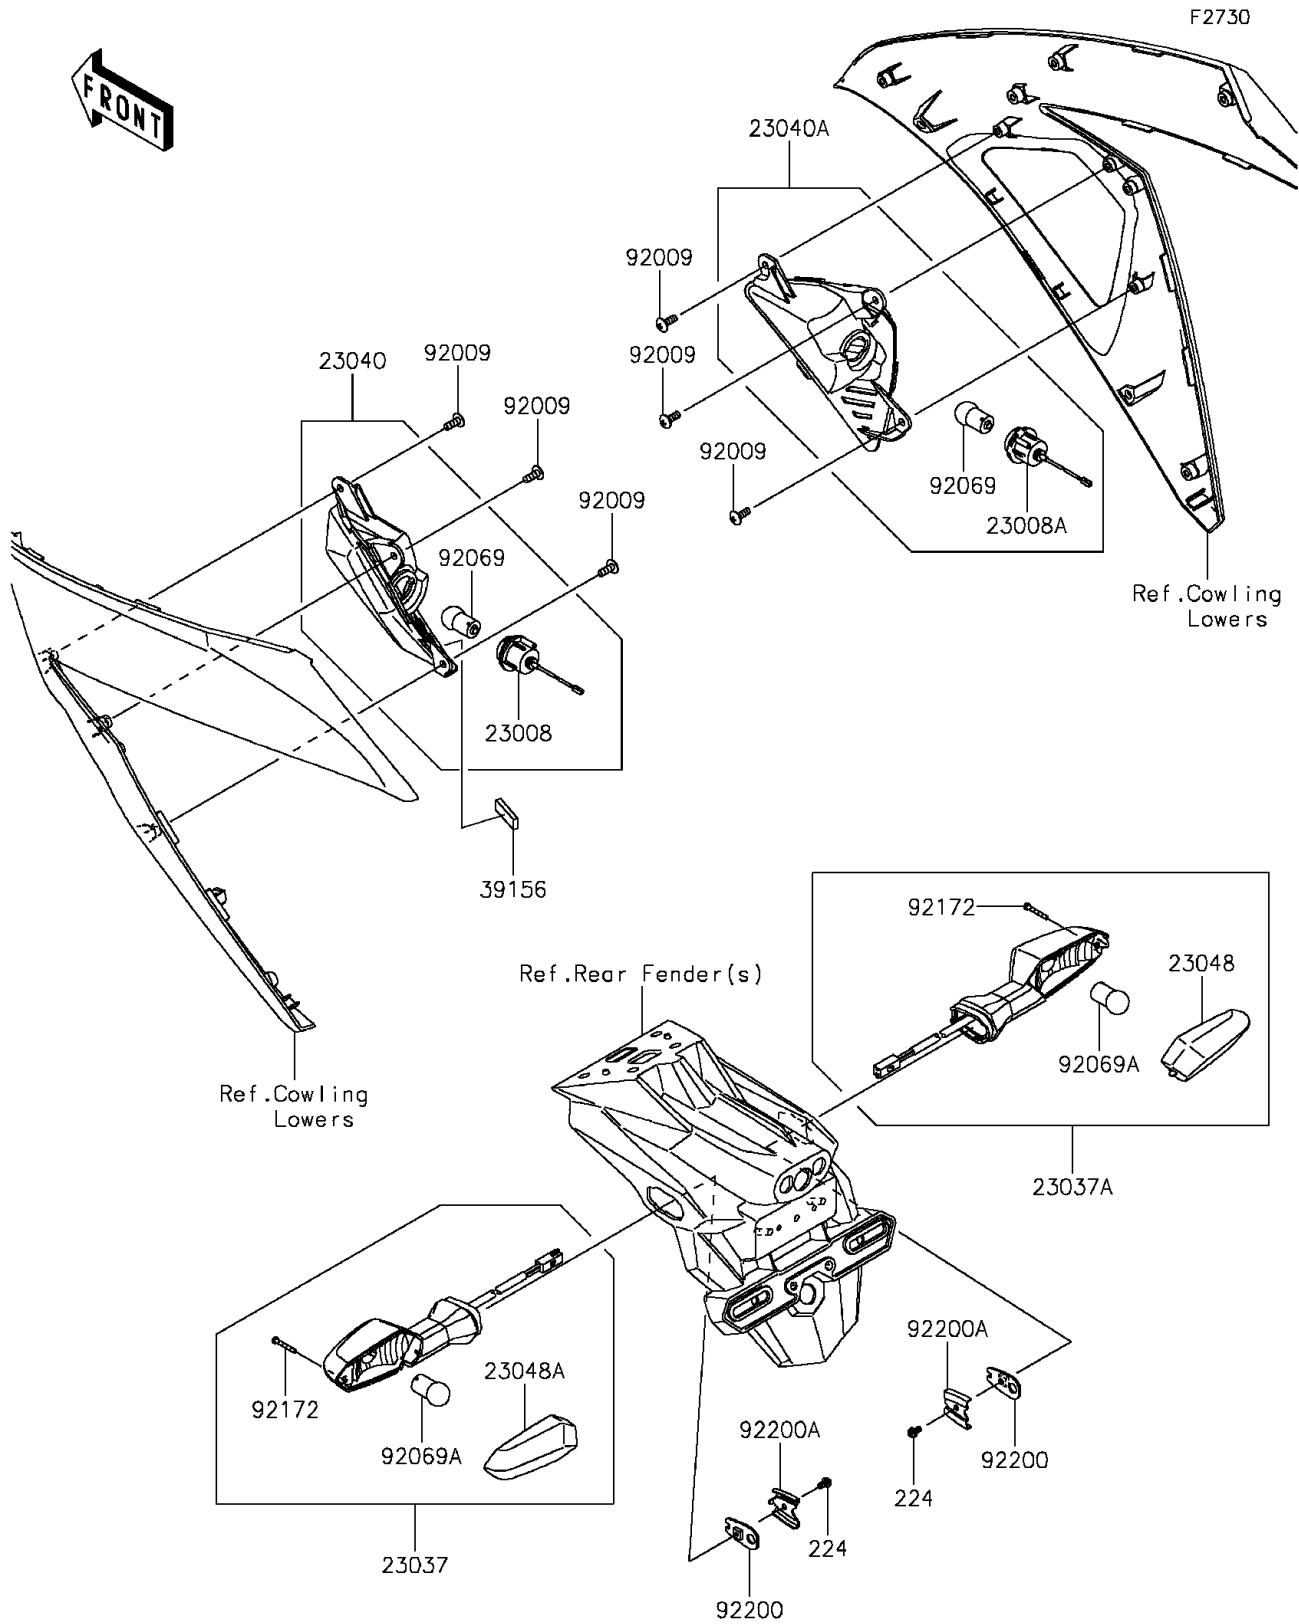

# 2015 NINJA® 300 SE PARTS DIAGRAM

## Turn Signals

## 2015 NINJA® 300 SE PARTS LIST

### Turn Signals

ITEM NAME	PART NUMBER	QUANTITY
SCREW-PAN-WP-CROS,4X8 (Ref # 224)	224AB0408	2
SOCKET-ASSY,FR,LH (Ref # 23008)	23008-0139	1
SOCKET-ASSY,FR,RH (Ref # 23008A)	23008-0144	1
LAMP-ASSY-SIGNAL,RR,LH (Ref # 23037)	23037-0304	1
LAMP-ASSY-SIGNAL,RR,RH (Ref # 23037A)	23037-0305	1
LAMP-SIGNAL,FR,LH (Ref # 23040)	23040-0107	1
LAMP-SIGNAL,FR,RH (Ref # 23040A)	23040-0108	1
LENS-SIGNAL LAMP,RR,RH (Ref # 23048)	23048-0025	1
LENS-SIGNAL LAMP,RR,LH (Ref # 23048A)	23048-0026	1
PAD,10X30X4 (Ref # 39156)	39156-0927	1
SCREW,TAPPING,5X14 (Ref # 92009)	92009-1197	6
BULB,12V 10W (Ref # 92069)	92069-0058	2
BULB,12V 10W (Ref # 92069A)	92069-0076	2
SCREW,2.9X22 (Ref # 92172)	92172-0395	2
WASHER,SIGNAL LAMP (Ref # 92200)	92200-0164	2
WASHER,SIGNAL LAMP (Ref # 92200A)	92200-0165	2