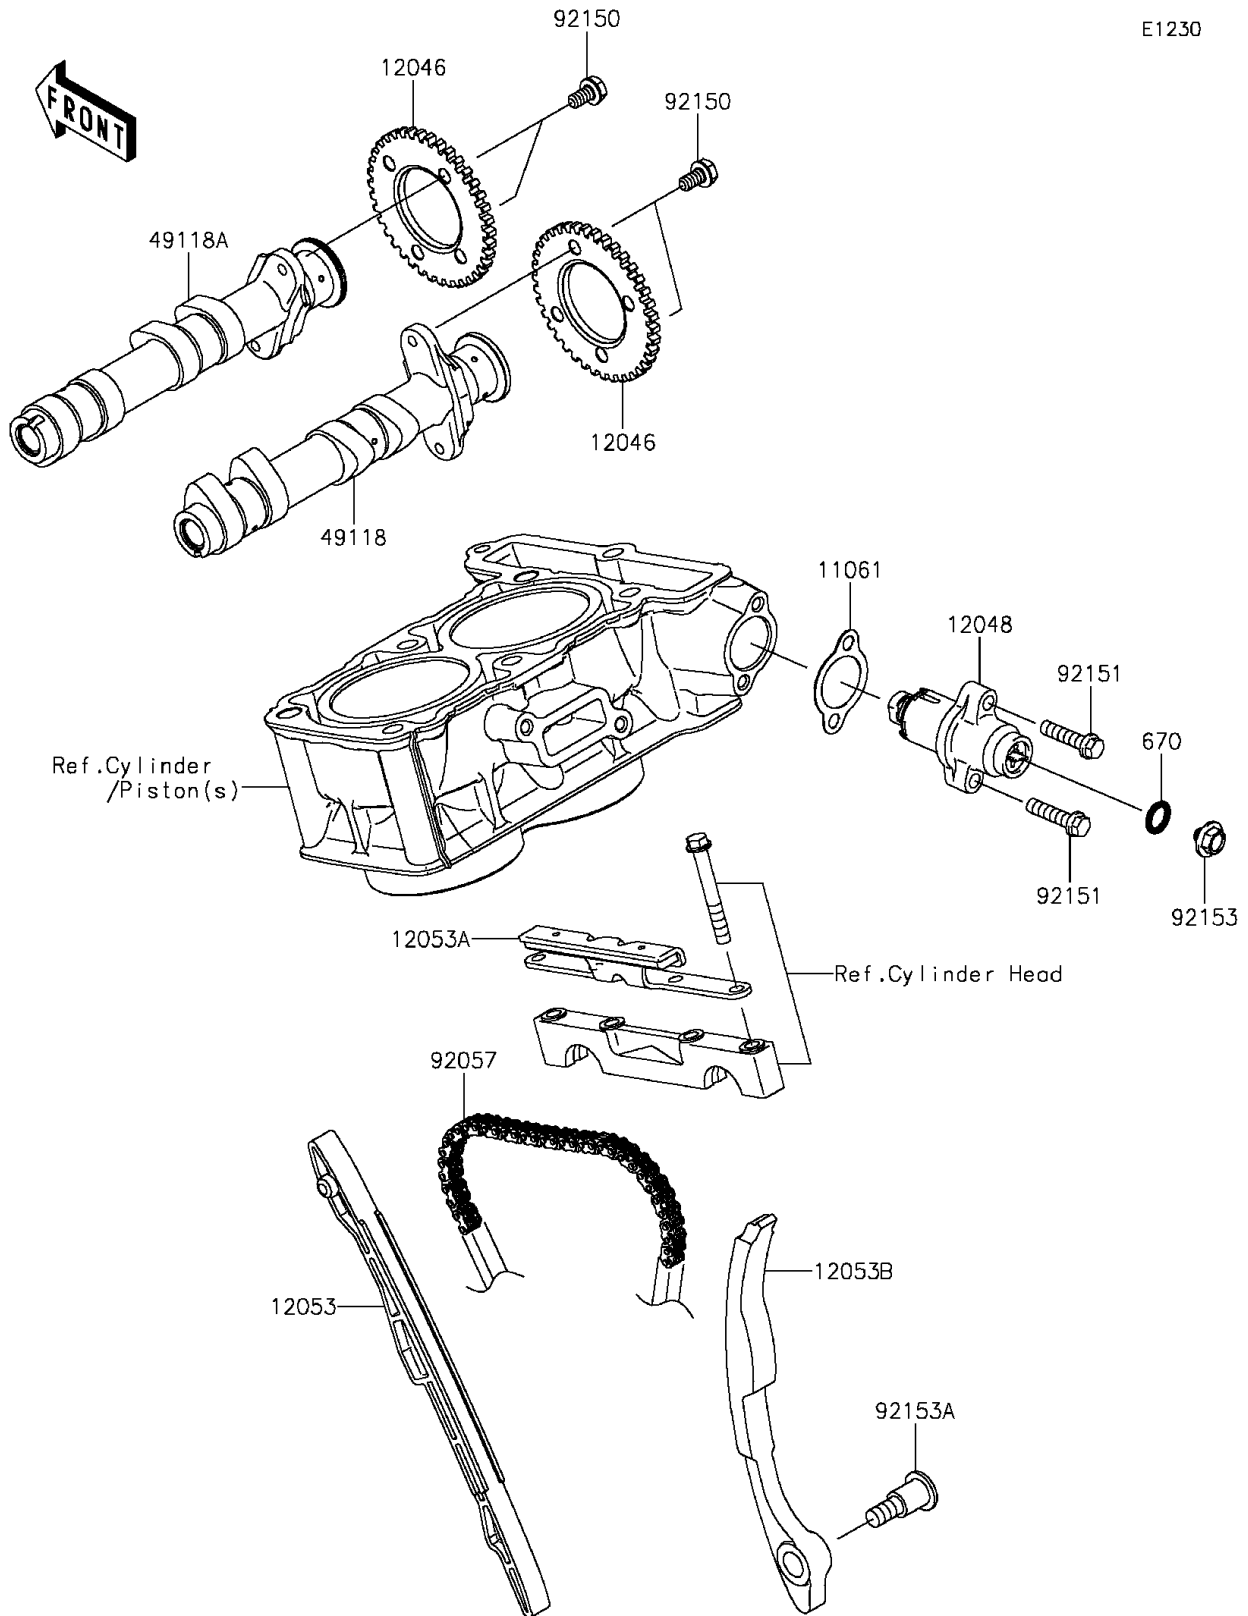

2015 NINJA® 300 ABS PARTS DIAGRAM

Camshaft(s)/Tensioner

E1230

2015 NINJA® 300 ABS PARTS LIST

Camshaft(s)/Tensioner

ITEM NAME	PART NUMBER	QUANTITY
O RING,10MM (Ref # 670)	670D2010	1
GASKET (Ref # 11061)	11061-0792	1
SPROCKET,38T (Ref # 12046)	12046-0072	2
TENSIONER-ASSY (Ref # 12048)	12048-0040	1
GUIDE-CHAIN,FR (Ref # 12053)	12053-0102	1
GUIDE-CHAIN,UPP (Ref # 12053A)	12053-0139	1
GUIDE-CHAIN,RR (Ref # 12053B)	12053-0191	1
CAMSHAFT-COMP,INTAKE (Ref # 49118)	49118-0742	1
CAMSHAFT-COMP,EXHAUST (Ref # 49118A)	49118-0743	1
CHAIN,CAM,92RH2010-124M (Ref # 92057)	92057-0595	1
BOLT,FLANGED,6X11 (Ref # 92150)	92150-1725	4
BOLT,FLANGED-SMALL,6X25 (Ref # 92151)	92151-1930	2
BOLT,FLANGED,6X6 (Ref # 92153)	92153-1763	1
BOLT,SOCKET,8X29.2 (Ref # 92153A)	92153-1808	1