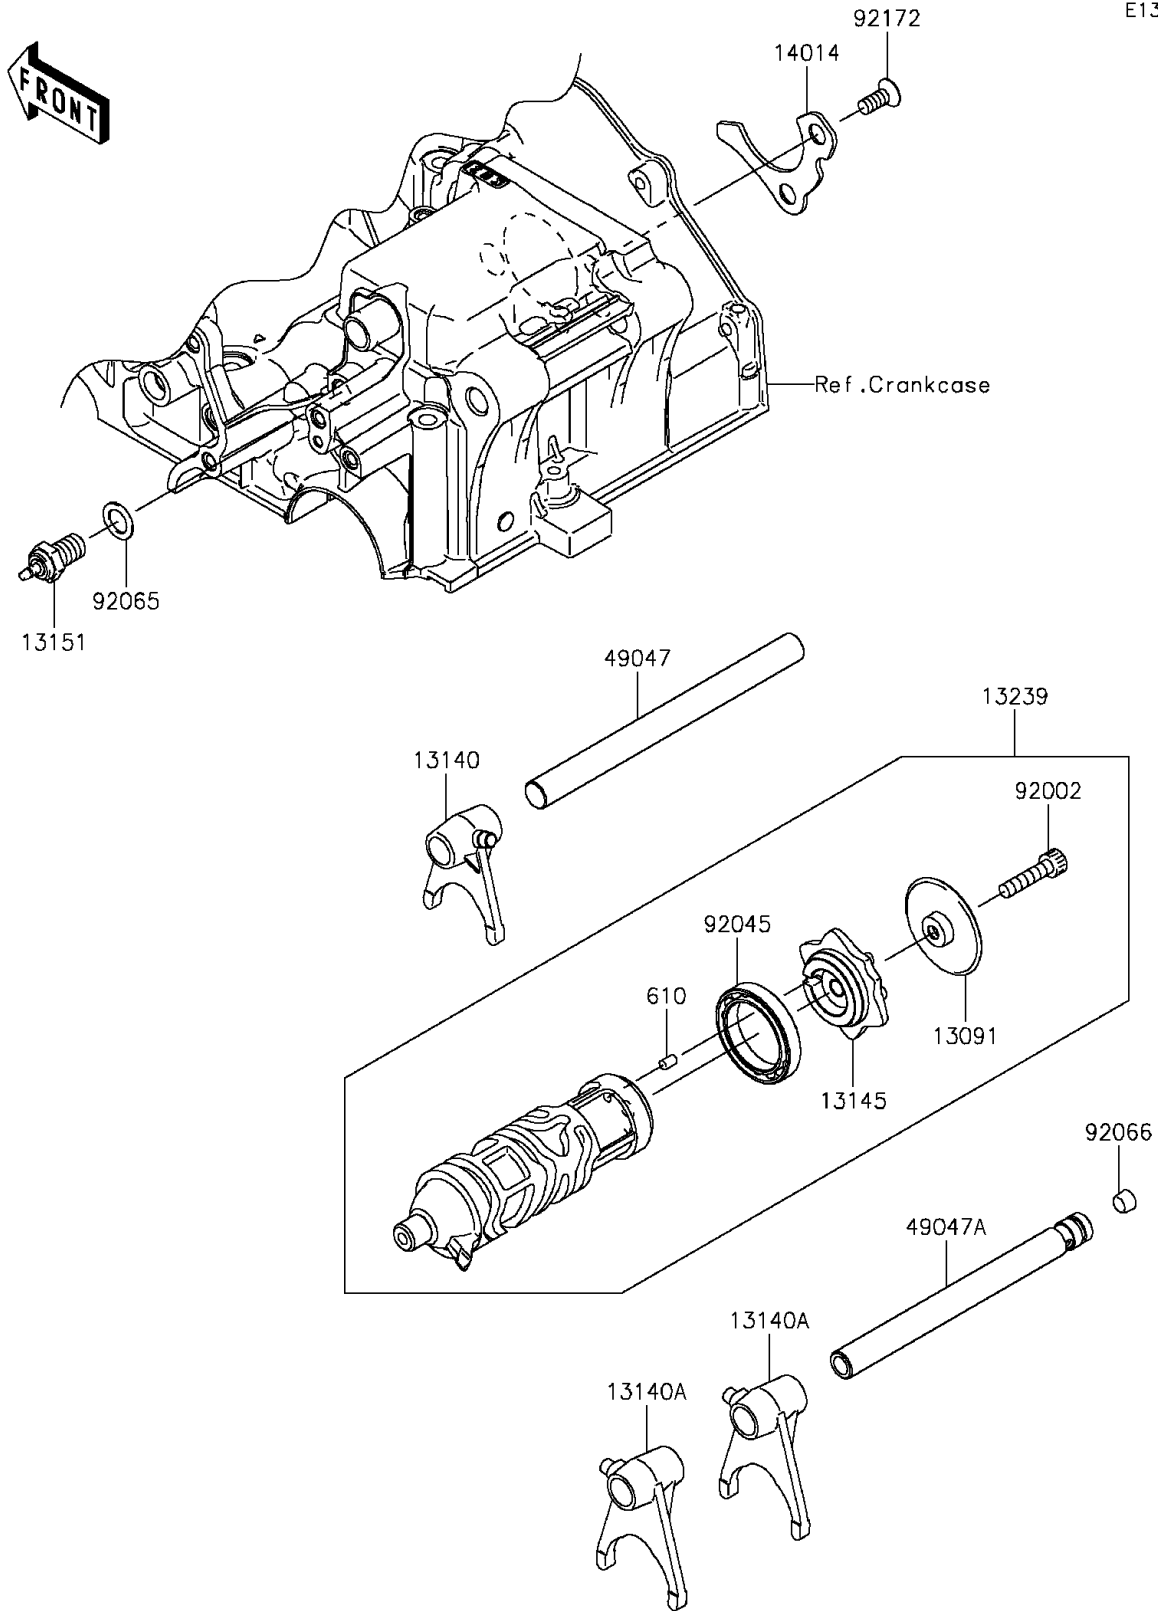

2015 NINJA® 300 ABS PARTS DIAGRAM

Gear Change Drum/Shift Fork(s)

E1362

2015 NINJA® 300 ABS PARTS LIST

Gear Change Drum/Shift Fork(s)

ITEM NAME	PART NUMBER	QUANTITY
ROLLER,4X6 (Ref # 610)	610A0406	1
HOLDER,CHANGE DRUM (Ref # 13091)	13091-1464	1
FORK-SHIFT,IN (Ref # 13140)	13140-1148	1
FORK-SHIFT,OUT (Ref # 13140A)	13140-1149	2
CAM-CHANGE DRUM (Ref # 13145)	13145-0556	1
SWITCH-COMP,NEUTRAL (Ref # 13151)	13151-1102	1
DRUM-ASSY-CHANGE (Ref # 13239)	13239-0039	1
PLATE-POSITION (Ref # 14014)	14014-0564	1
ROD-SHIFT,IN (Ref # 49047)	49047-0625	1
ROD-SHIFT,OUT (Ref # 49047A)	49047-0626	1
BOLT,SOCKET,6X25 (Ref # 92002)	92002-1696	1
BEARING-BALL,6806 (Ref # 92045)	92045-1152	1
GASKET,10.5X16X1 (Ref # 92065)	92065-058	1
PLUG (Ref # 92066)	92066-1246	1
SCREW,6X15 (Ref # 92172)	92172-0812	2