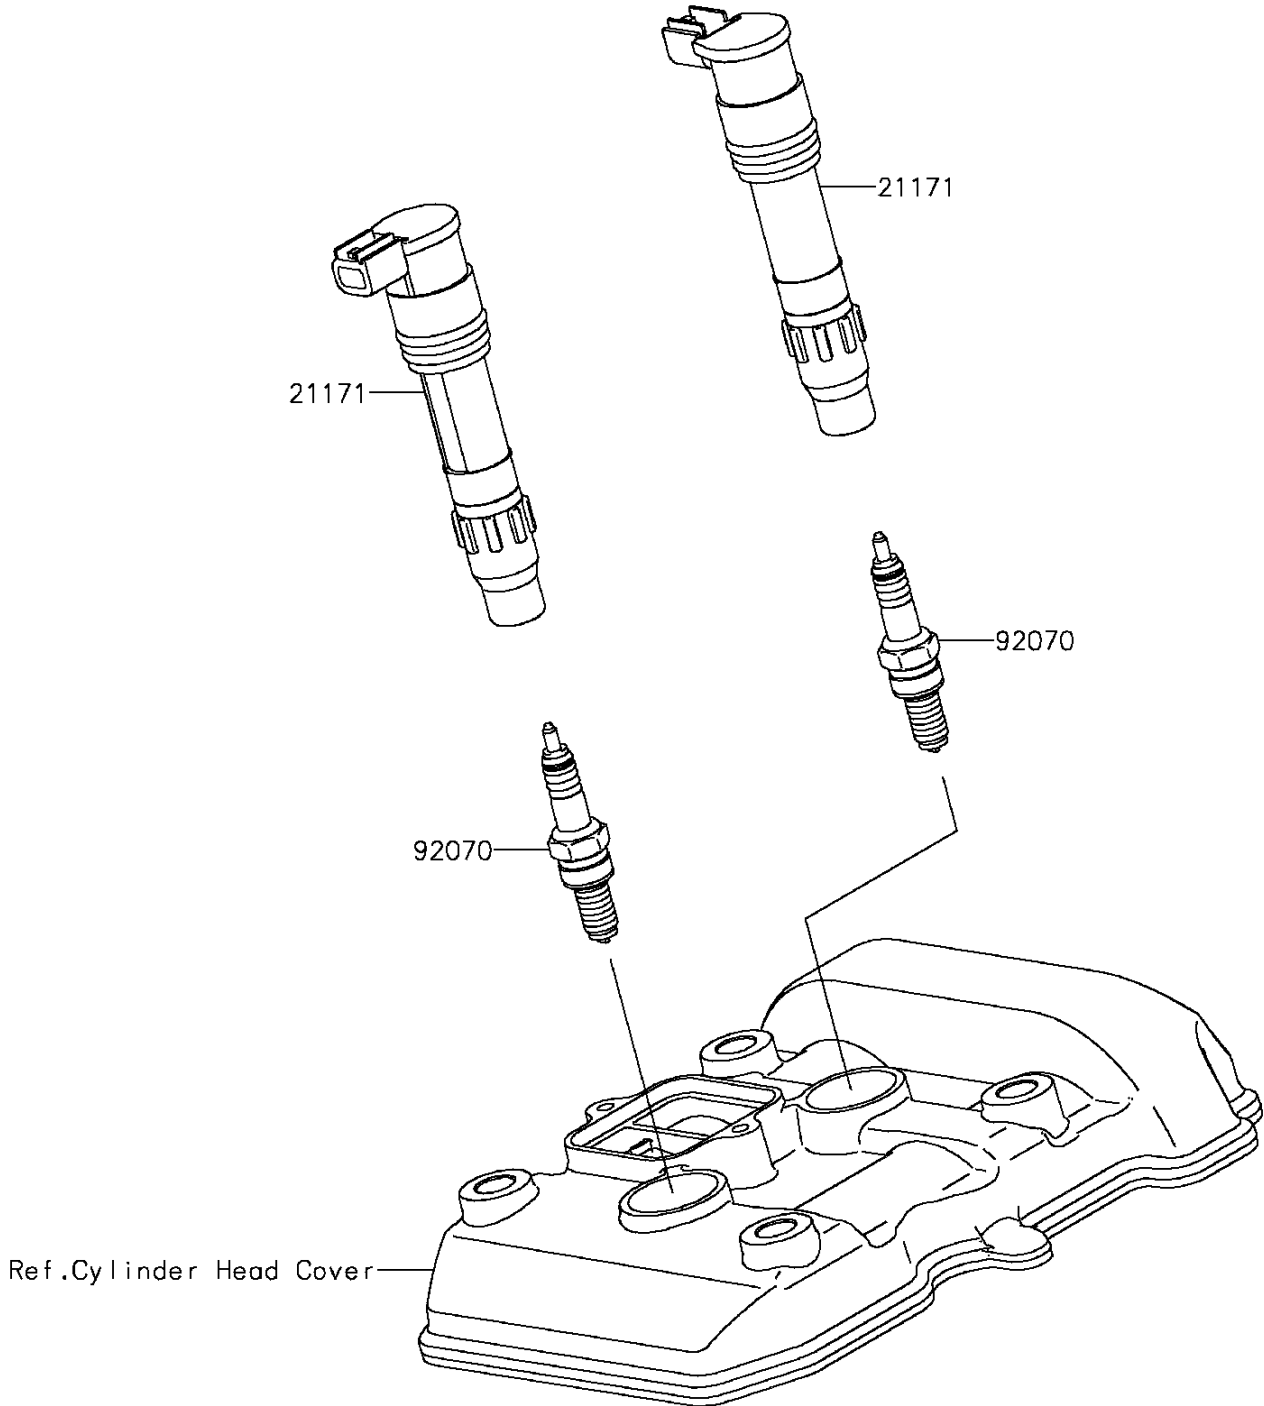

2015 NINJA® 300 ABS PARTS DIAGRAM

Ignition System

E1830

2015 NINJA® 300 ABS PARTS LIST

Ignition System

ITEM NAME	PART NUMBER	QUANTITY
COIL-ASSY-IGNITION (Ref # 21171)	21171-0033	2
PLUG-SPARK,CR8E(NGK) (Ref # 92070)	92070-0031	2