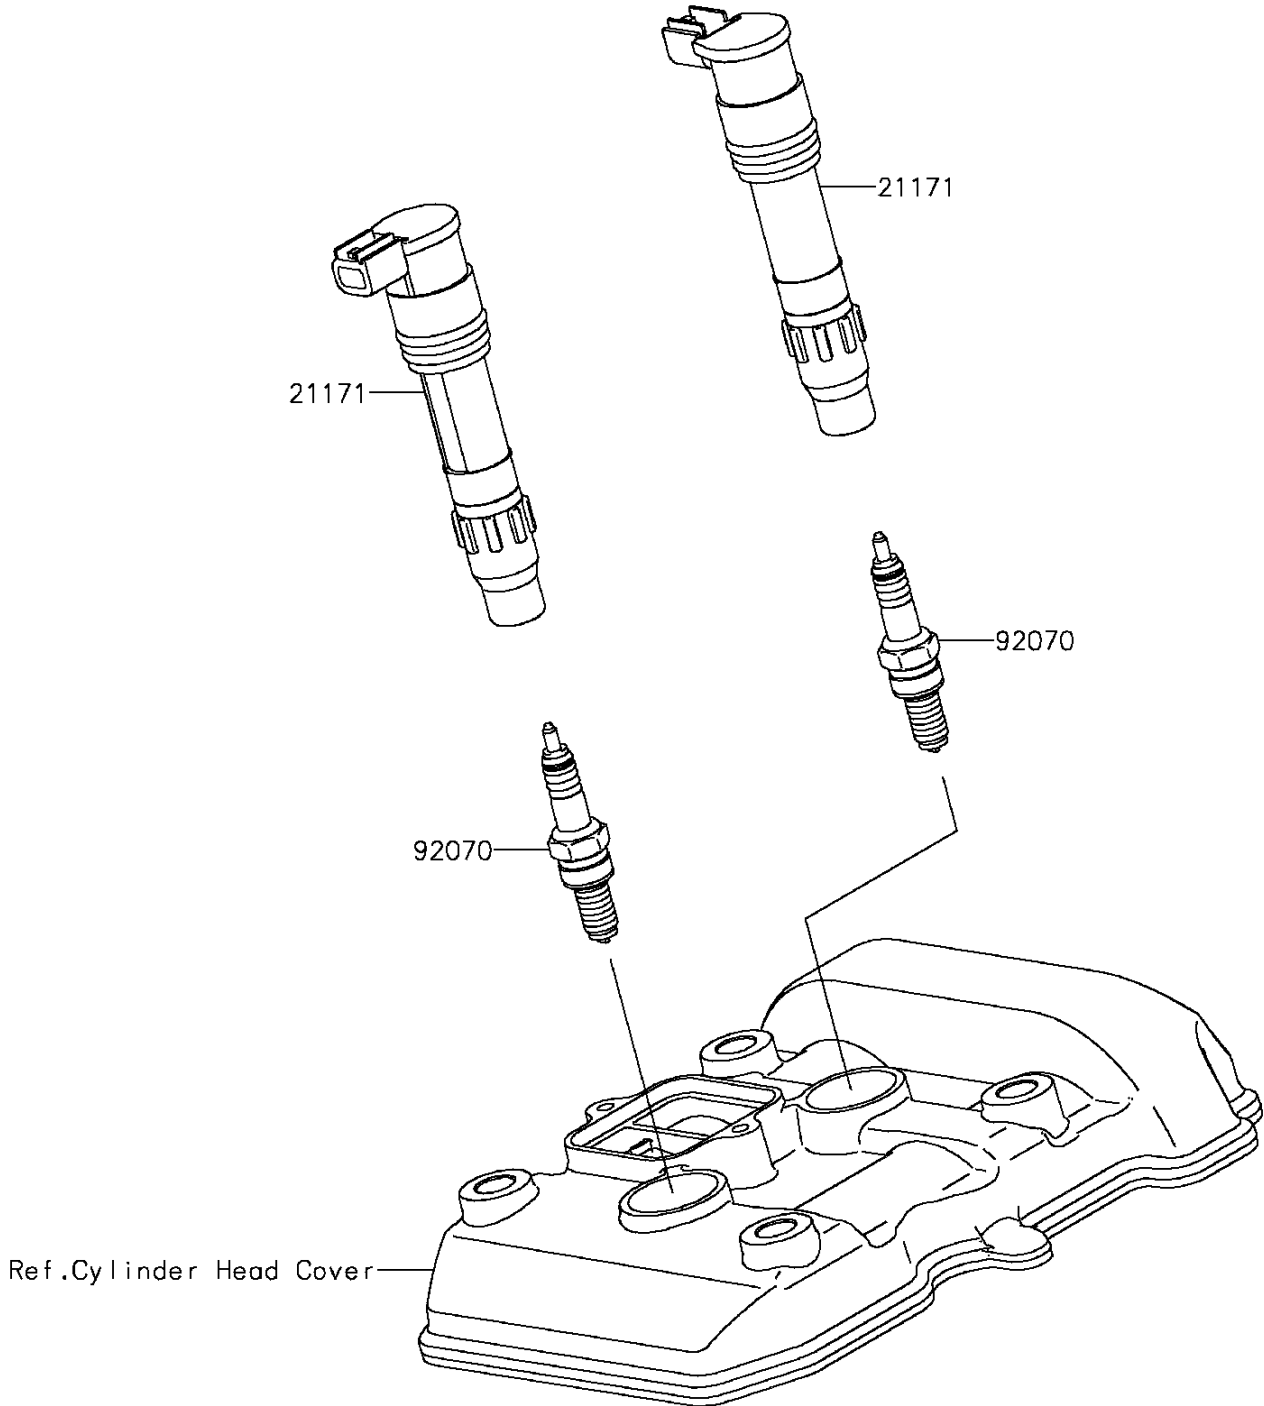

# 2015 Ninja® 300 ABS SE PARTS DIAGRAM

Ignition System

E1830

## 2015 Ninja® 300 ABS SE PARTS LIST

### Ignition System

ITEM NAME	PART NUMBER	QUANTITY
COIL-ASSY-IGNITION (Ref # 21171)	21171-0033	2
PLUG-SPARK,CR8E(NGK) (Ref # 92070)	92070-0031	2