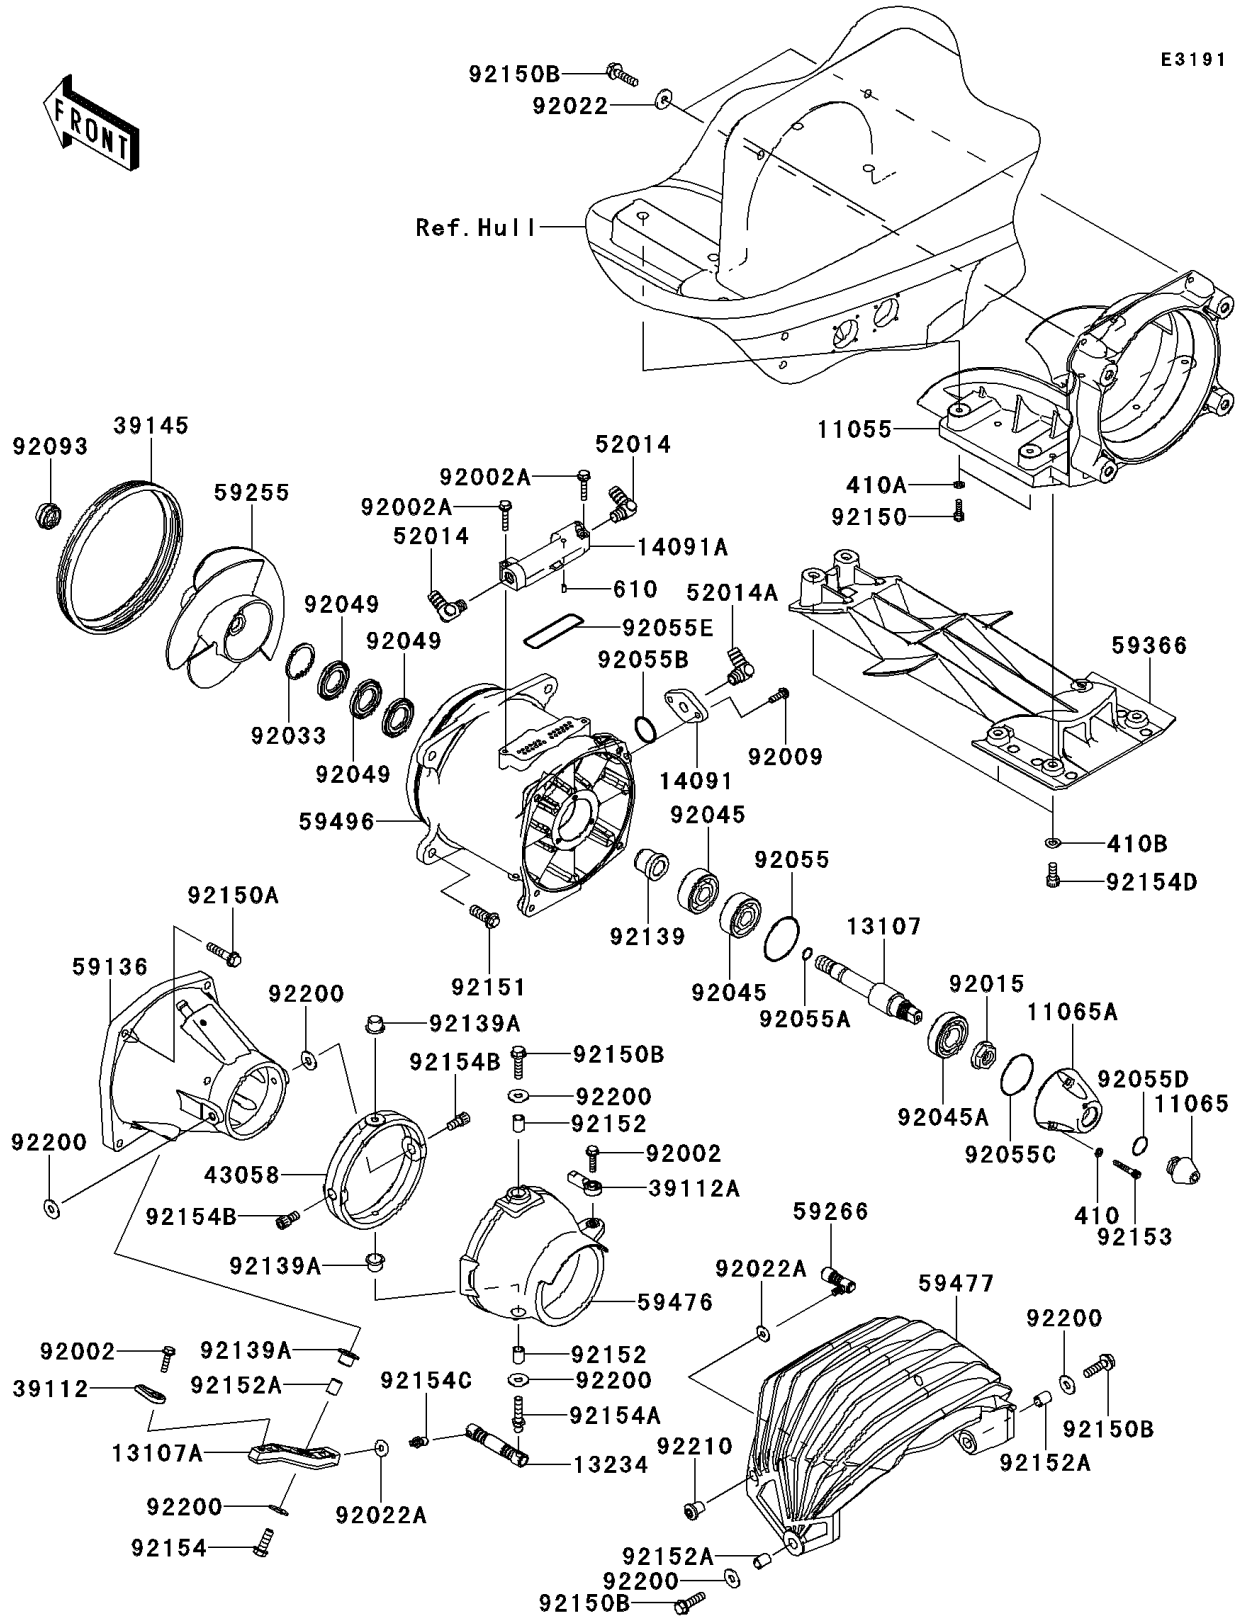

2013 JET SKI® ULTRA® 300X PARTS DIAGRAM

Jet Pump

2013 JET SKI® ULTRA® 300X PARTS LIST

Jet Pump

ITEM NAME	PART NUMBER	QUANTITY
BRACKET,PUMP (Ref # 11055)	11055-3710	1
CAP (Ref # 11065)	11065-0826	1
CAP (Ref # 11065A)	11065-3733	1
SHAFT (Ref # 13107)	13107-0764	1
SHAFT (Ref # 13107A)	13107-3804	1
SHAFT-COMP (Ref # 13234)	13234-3712	1
COVER,COOLING TUBE (Ref # 14091)	14091-3808	1
COVER,VANE GUIDE (Ref # 14091A)	14091-3817	1
RODEND-TIE (Ref # 39112)	39112-3703	1
RODEND-TIE (Ref # 39112A)	39112-3707	1
TRIM-SEAL (Ref # 39145)	39145-3809	1
RING (Ref # 43058)	43058-3735	1
ELBOW (Ref # 52014)	52014-3711	2
ELBOW (Ref # 52014A)	52014-3727	1
NOZZLE-PUMP (Ref # 59136)	59136-3768	1
IMPELLER-COMP (Ref # 59255)	59255-3740	1
JOINT-BALL (Ref # 59266)	59266-3710	1
GRATE (Ref # 59366)	59366-3724	1
NOZZLE-STRG (Ref # 59476)	59476-0063	1
BUCKET-REVERSE (Ref # 59477)	59477-3713	1
VANE-GUIDE (Ref # 59496)	59496-3767	1
BOLT,6X25 (Ref # 92002)	92002-3714	2
BOLT,6X30 (Ref # 92002A)	92002-3726	2
SCREW,6X20 (Ref # 92009)	92009-3848	2
NUT,18MM (Ref # 92015)	92015-1512	1
WASHER,8.4X23X2.5 (Ref # 92022)	92022-3744	2
WASHER (Ref # 92022A)	92022-567	2
RING-SNAP (Ref # 92033)	92033-3730	1
BEARING-BALL,6303R-6 (Ref # 92045)	92045-3744	2