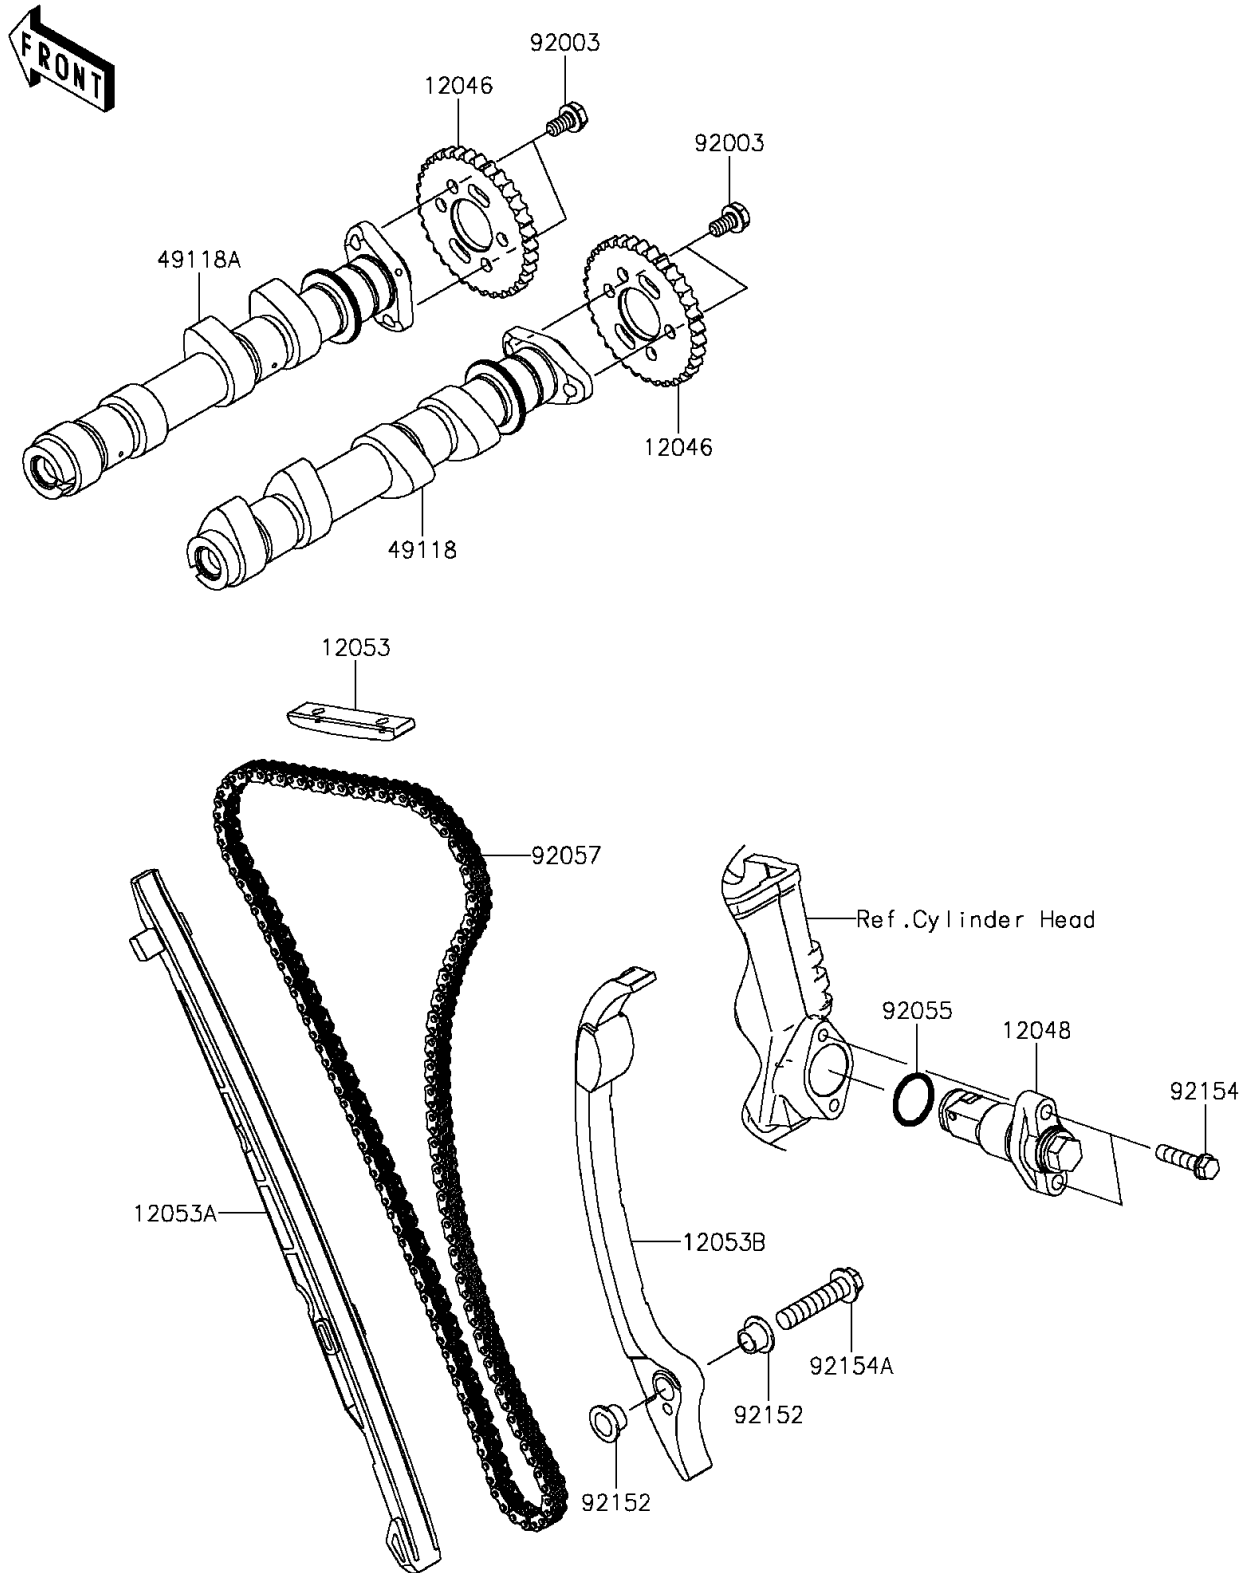

2016 VERSYS® 650 ABS PARTS DIAGRAM

Camshaft(s)/Tensioner

E1230

2016 VERSYS® 650 ABS PARTS LIST

Camshaft(s)/Tensioner

ITEM NAME	PART NUMBER	QUANTITY
-----------	-------------	----------