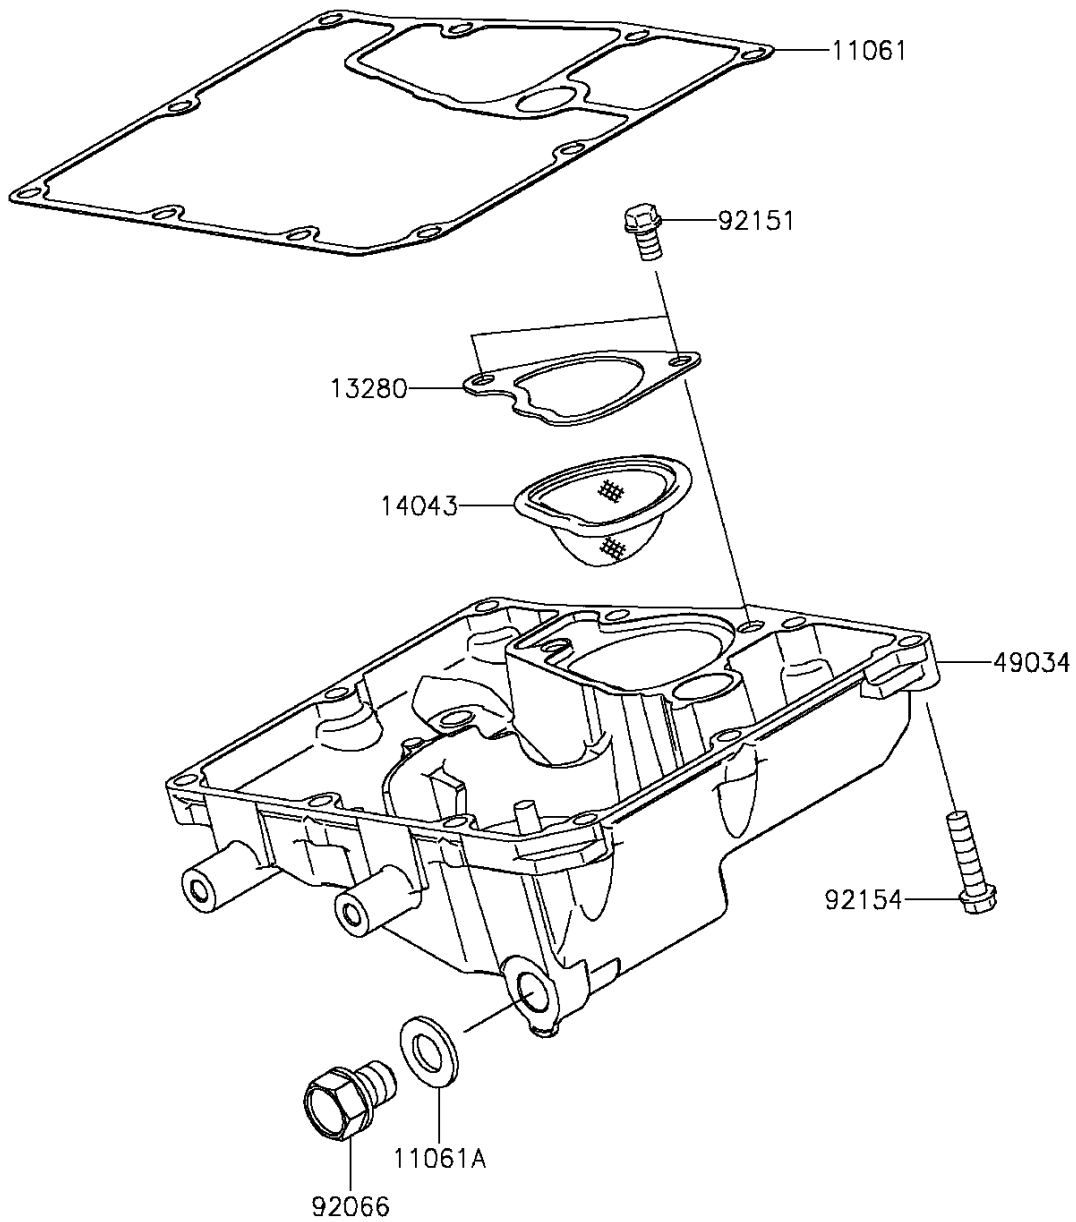

2016 VERSYS[®] 650 ABS PARTS DIAGRAM

Oil Pan

E1434

2016 VERSYS® 650 ABS PARTS LIST

Oil Pan

ITEM NAME	PART NUMBER	QUANTITY
-----------	-------------	----------