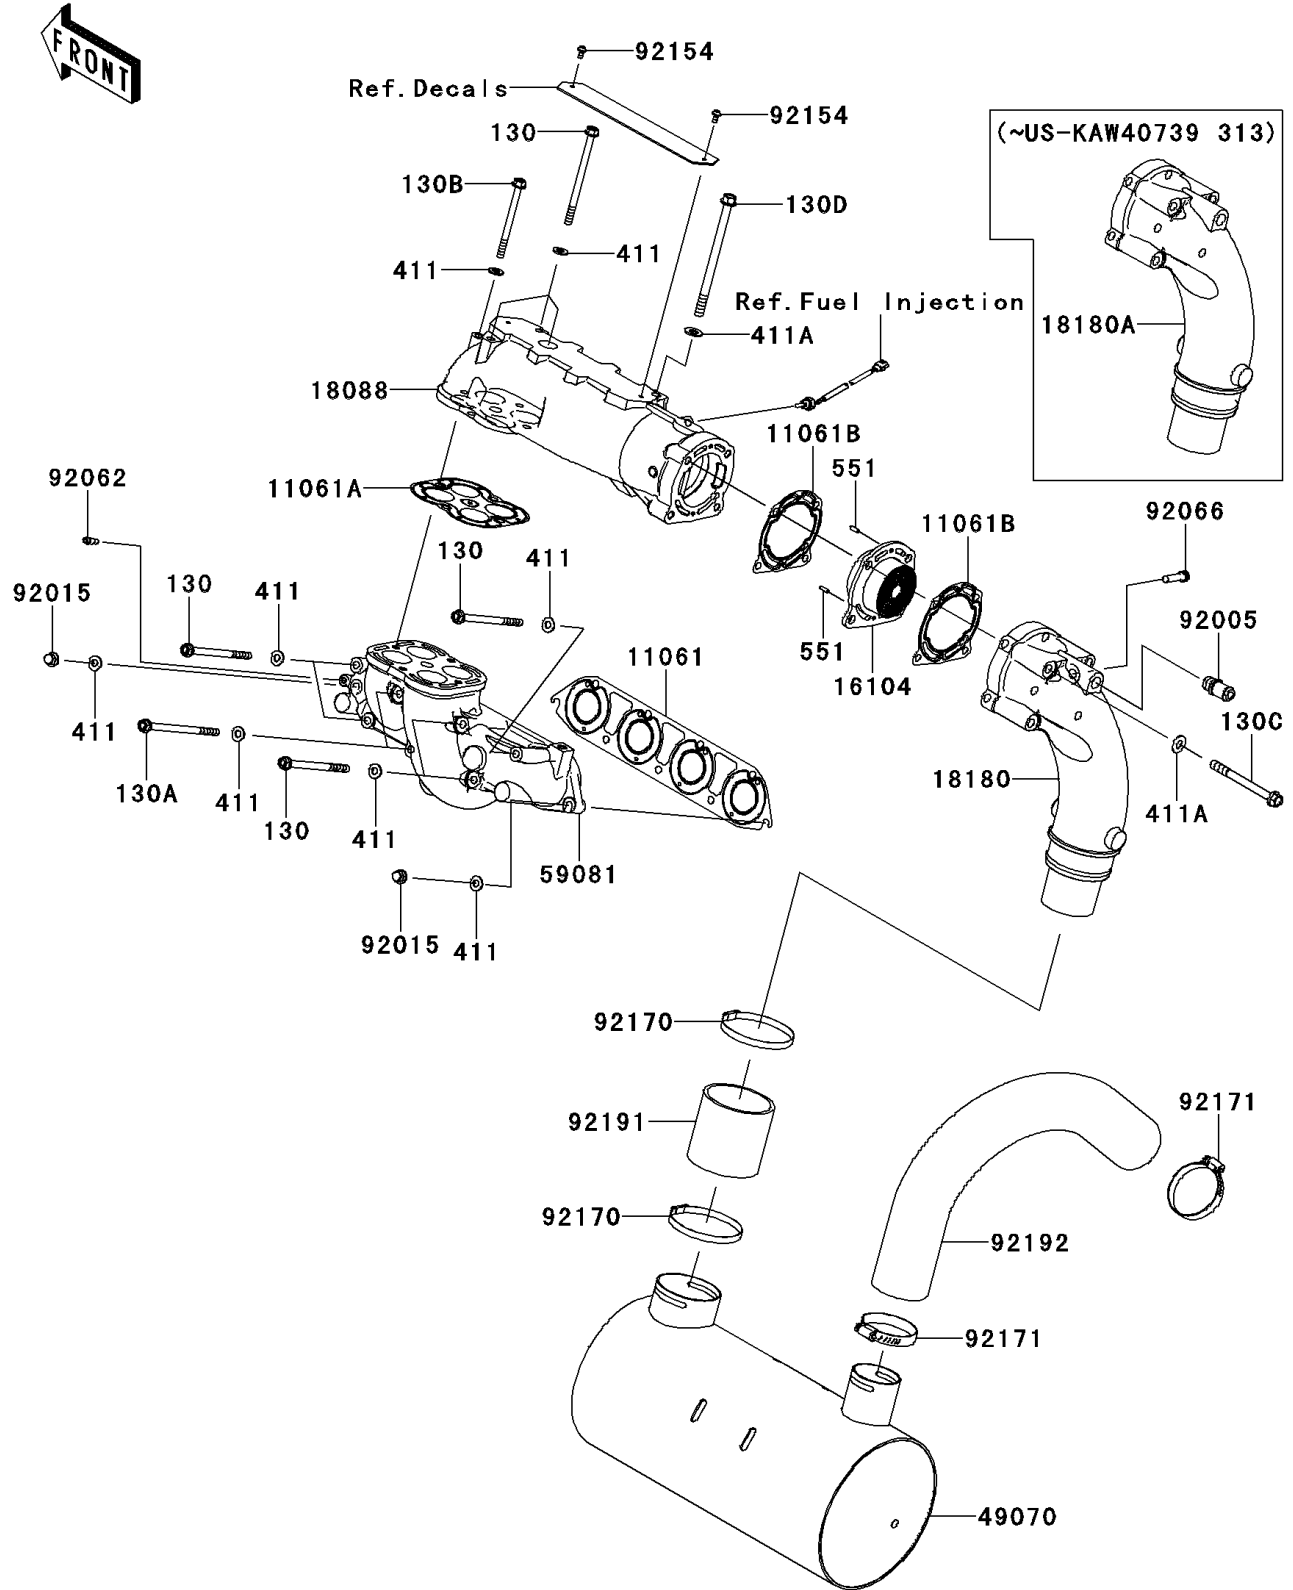

2012 JET SKI® Ultra® 300LX PARTS DIAGRAM

Muffler(s)

E1140

2012 JET SKI® Ultra® 300LX PARTS LIST

Muffler(s)

ITEM NAME	PART NUMBER	QUANTITY
BOLT-FLANGED,8X120 (Ref # 130)	130CD08120	8
BOLT-FLANGED,8X140 (Ref # 130A)	130CD08140	2
BOLT-FLANGED,8X95 (Ref # 130B)	130CD0895	1
BOLT-FLANGED,10X100 (Ref # 130C)	130CD10100	4
BOLT-FLANGED,10X150 (Ref # 130D)	130CD10150	1
WASHER-PLAIN,8MM (Ref # 411)	411S0800	13
WASHER-PLAIN,10MM (Ref # 411A)	411S1000	5
PIN-DOWEL (Ref # 551)	551R0412	2
GASKET,MANIFOLD EXHAUST (Ref # 11061)	11061-3742	1
GASKET,PIPE EXHAUST (Ref # 11061A)	11061-3762	1
GASKET,MUFFLER (Ref # 11061B)	11061-3768	2
FILTER-COMP,MUFFLER (Ref # 16104)	16104-0012	1
PIPE-EXHAUST (Ref # 18088)	18088-3730	1
BODY-MUFFLER (Ref # 18180A)	18180-3751	1
MUFFLER-COMP (Ref # 49070)	49070-3757	1
MANIFOLD-EXHAUST (Ref # 59081)	59081-3744	1
FITTING (Ref # 92005)	92005-0728	1
NUT,CAP,8MM (Ref # 92015)	92015-1371	2
NOZZLE (Ref # 92062)	92062-0562	1
BOLT,SOCKET,5X10 (Ref # 92154)	92154-0211	2
CLAMP (Ref # 92170)	92170-3764	2
CLAMP (Ref # 92171)	92171-3715	2
TUBE,PIPE EX-MUFFLER (Ref # 92191)	92191-3986	1
TUBE,1ST-2ND (Ref # 92192)	92192-3761	1