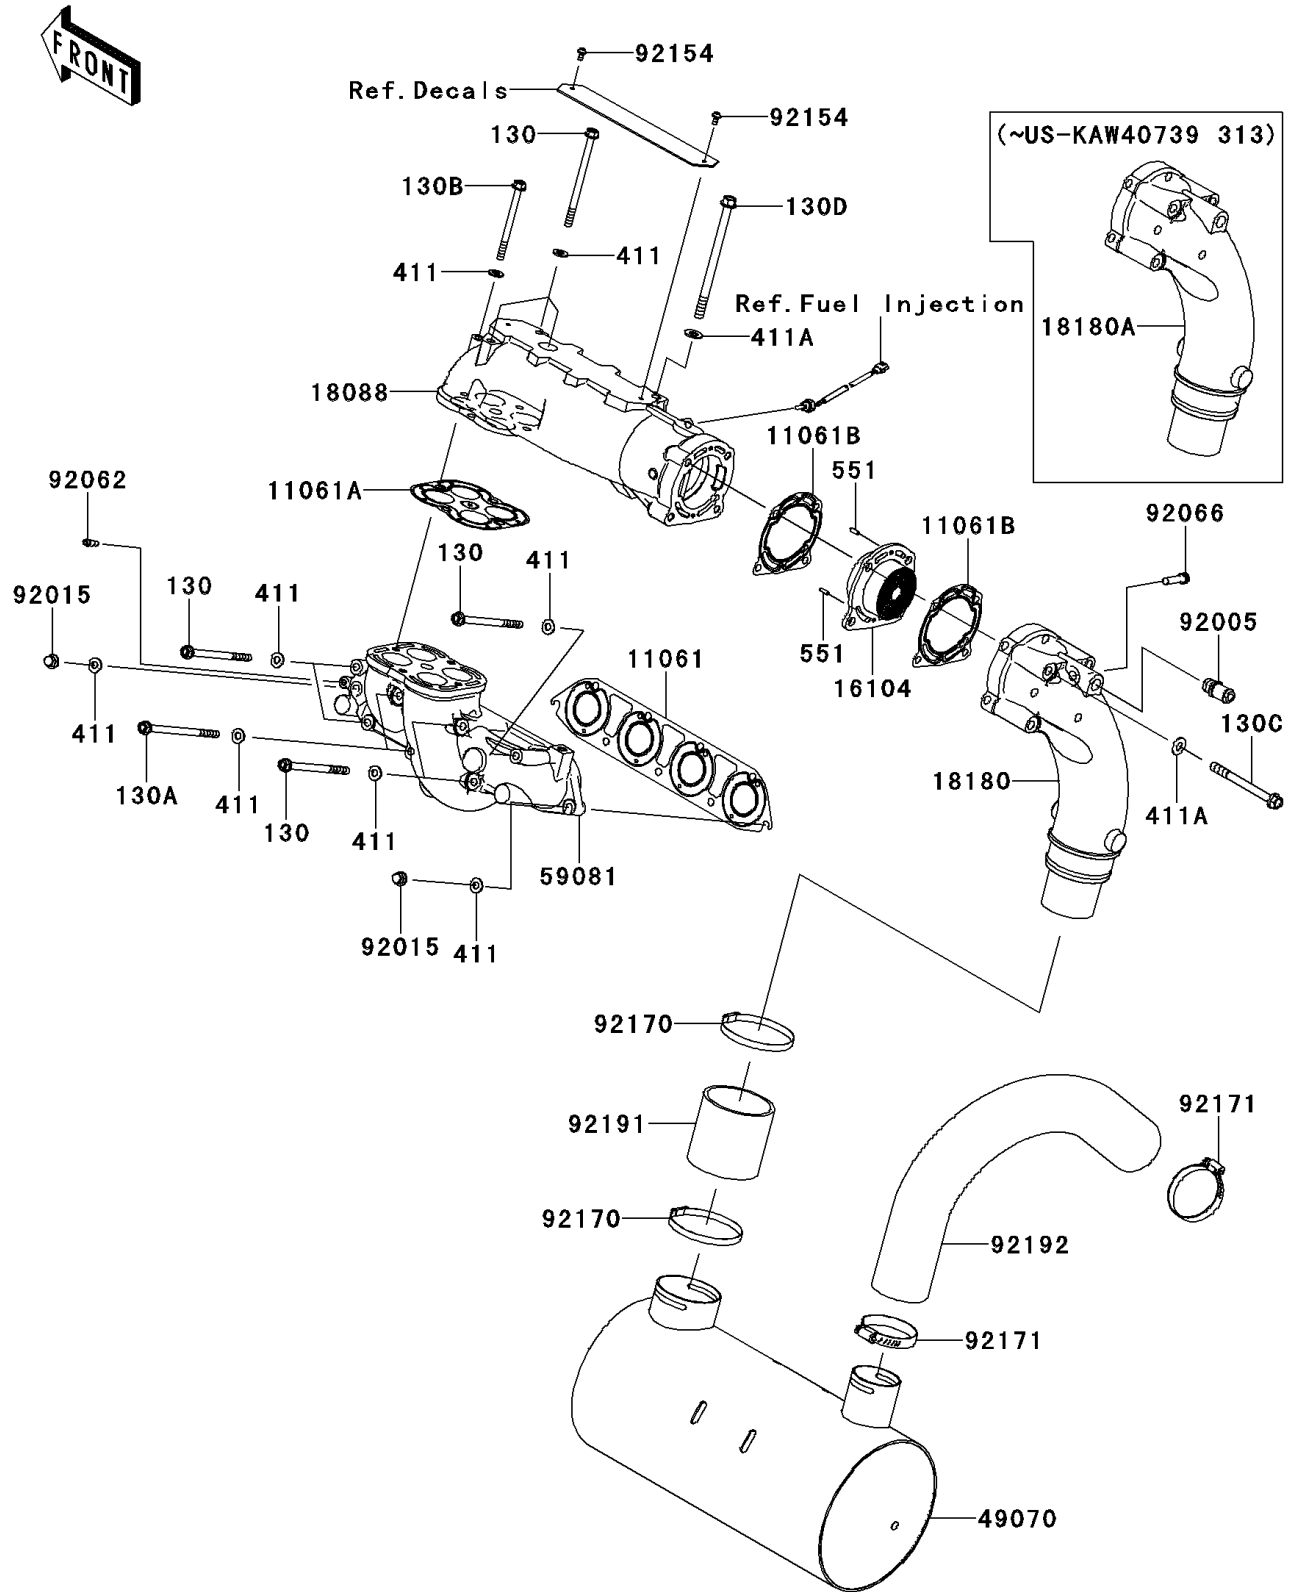

# 2013 Ultra 300LX PARTS DIAGRAM

Muffler(s)

E1140

## 2013 Ultra 300LX PARTS LIST

### Muffler(s)

ITEM NAME	PART NUMBER	QUANTITY
BOLT-FLANGED,8X120 (Ref # 130)	130CD08120	8
BOLT-FLANGED,8X140 (Ref # 130A)	130CD08140	2
BOLT-FLANGED,8X95 (Ref # 130B)	130CD0895	1
BOLT-FLANGED,10X100 (Ref # 130C)	130CD10100	4
BOLT-FLANGED,10X150 (Ref # 130D)	130CD10150	1
WASHER-PLAIN,8MM (Ref # 411)	411S0800	13
WASHER-PLAIN,10MM (Ref # 411A)	411S1000	5
PIN-DOWEL (Ref # 551)	551R0412	2
GASKET,MANIFOLD EXHAUST (Ref # 11061)	11061-3742	1
GASKET,PIPE EXHAUST (Ref # 11061A)	11061-3762	1
GASKET,MUFFLER (Ref # 11061B)	11061-3768	2
FILTER-COMP,MUFFLER (Ref # 16104)	16104-0012	1
PIPE-EXHAUST (Ref # 18088)	18088-3730	1
BODY-MUFFLER (Ref # 18180)	18180-0825	1
BODY-MUFFLER (Ref # 18180A)	18180-3751	1
MUFFLER-COMP (Ref # 49070)	49070-3757	1
MANIFOLD-EXHAUST (Ref # 59081)	59081-3744	1
FITTING (Ref # 92005)	92005-0728	1
NUT,CAP,8MM (Ref # 92015)	92015-1371	2
NOZZLE (Ref # 92062)	92062-0562	1
PLUG,FILTER STOPPER (Ref # 92066)	92066-0764	1
BOLT,SOCKET,5X10 (Ref # 92154)	92154-0211	2
CLAMP (Ref # 92170)	92170-3764	2
CLAMP (Ref # 92171)	92171-3715	2
TUBE,PIPE EX-MUFFLER (Ref # 92191)	92191-3986	1
TUBE,1ST-2ND (Ref # 92192)	92192-3761	1