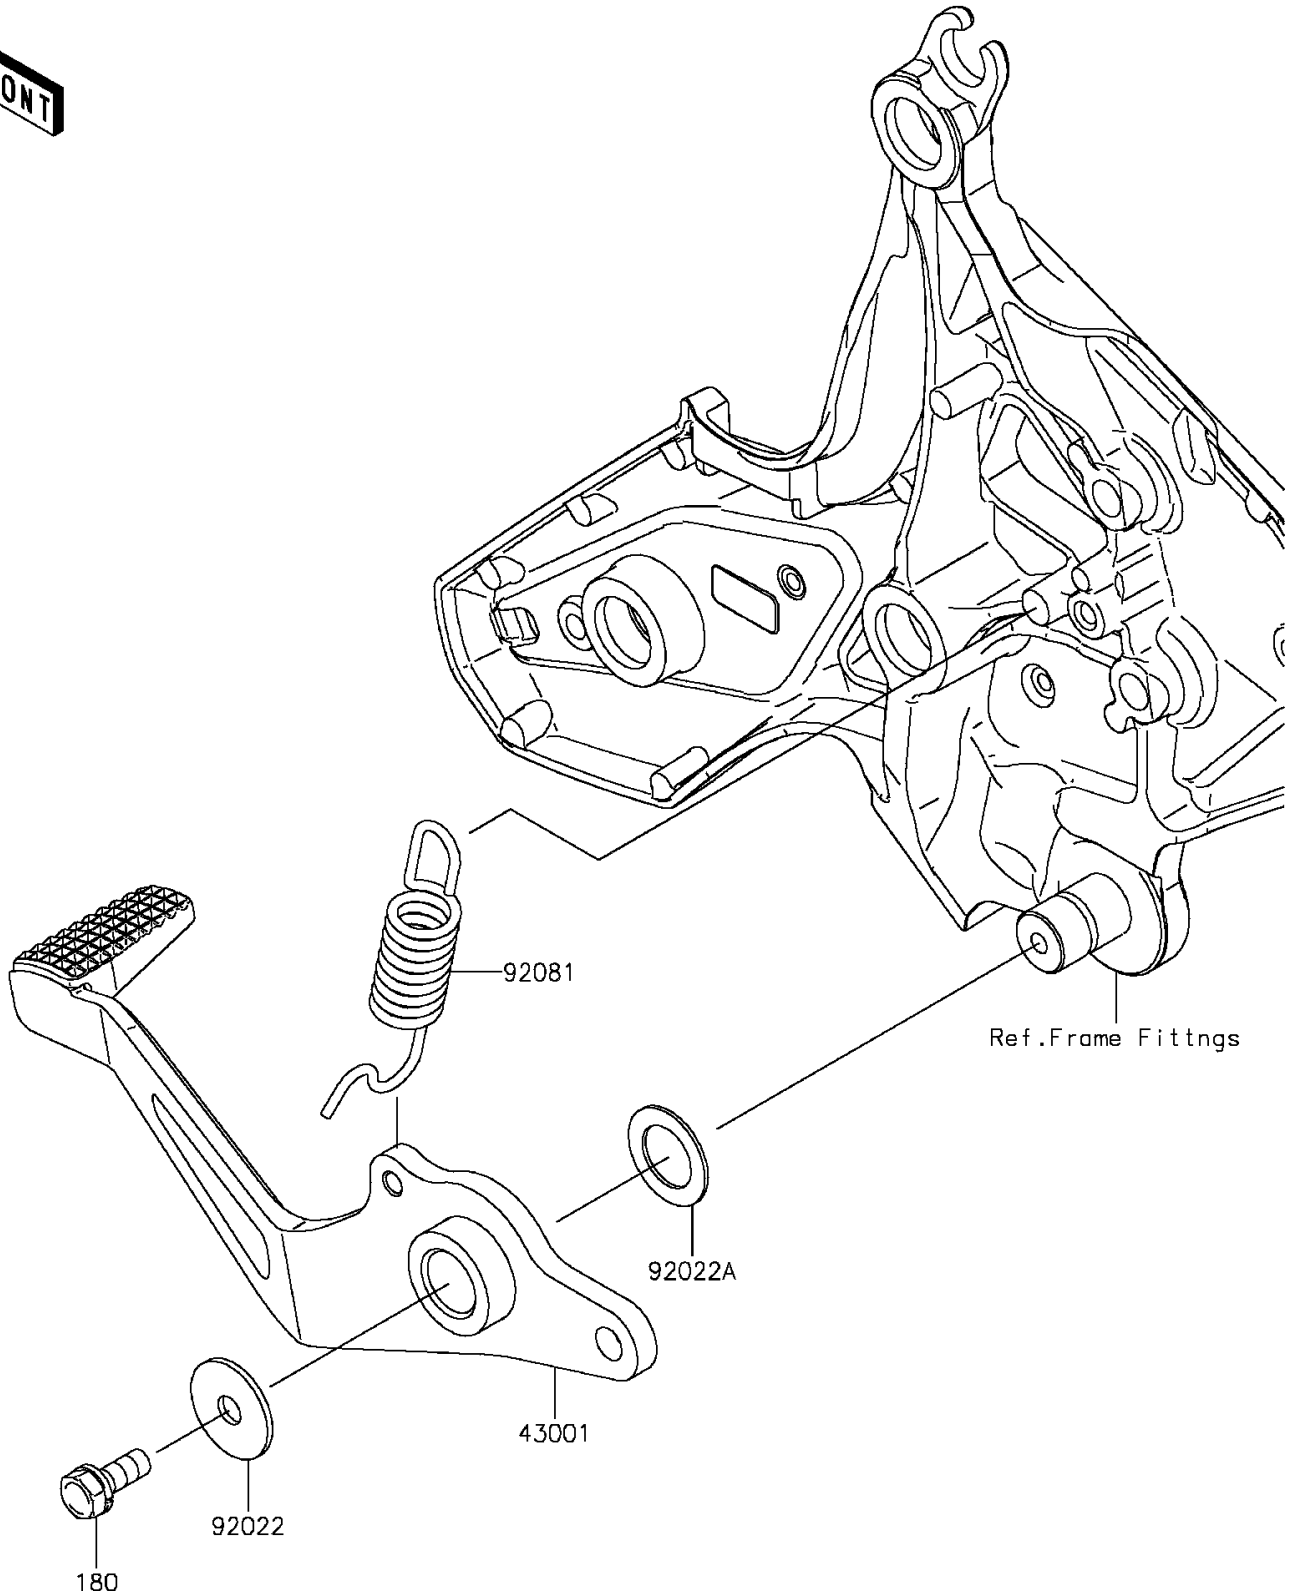

2016 VERSYS® 650 ABS PARTS DIAGRAM

Brake Pedal

F2260

2016 VERSYS® 650 ABS PARTS LIST

Brake Pedal

ITEM NAME	PART NUMBER	QUANTITY
-----------	-------------	----------