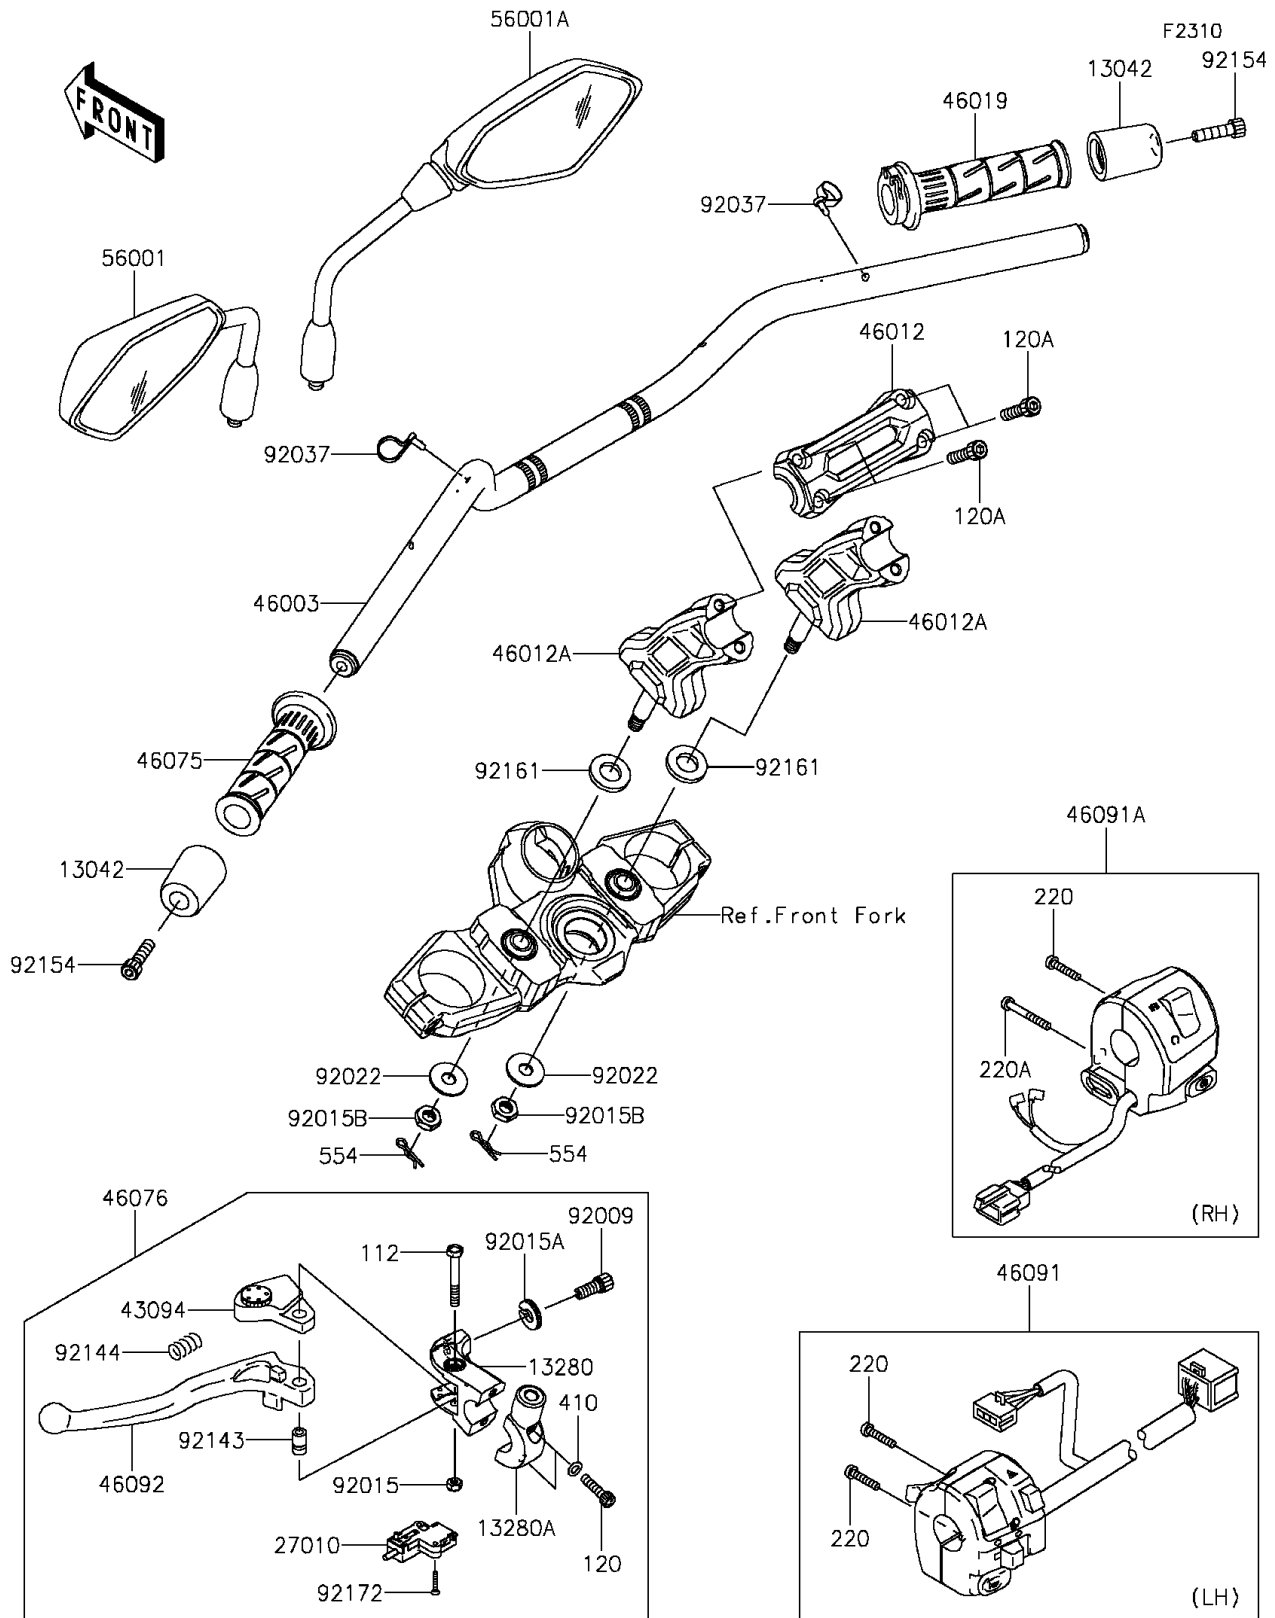

# 2016 VERSYS® 650 ABS PARTS DIAGRAM

Handlebar

# 2016 VERSYS® 650 ABS PARTS LIST

Handlebar

ITEM NAME	PART NUMBER	QUANTITY
-----------	-------------	----------