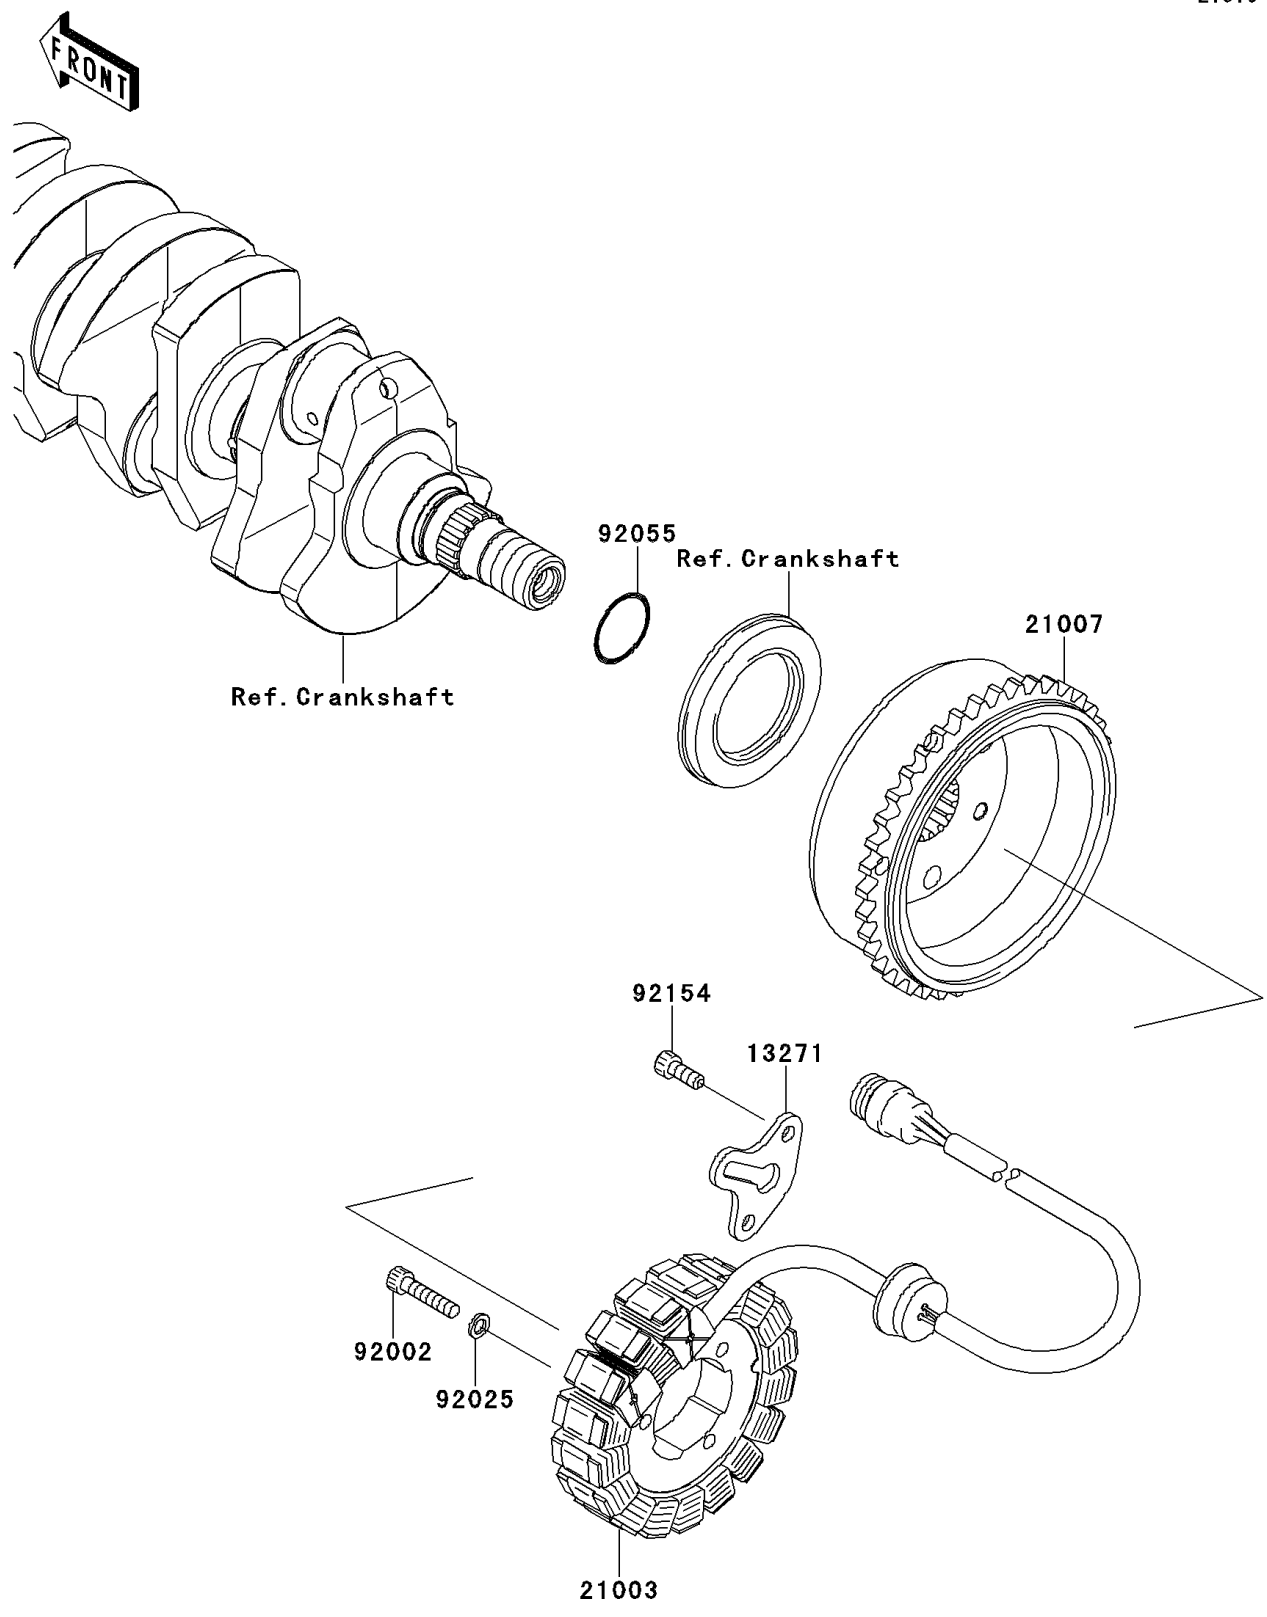

2013 Ultra 300LX PARTS DIAGRAM

Generator

E1810

2013 Ultra 300LX PARTS LIST

Generator

ITEM NAME	PART NUMBER	QUANTITY
PLATE (Ref # 13271)	13271-3847	1
STATOR (Ref # 21003)	21003-3747	1
ROTOR (Ref # 21007)	21007-3748	1
BOLT,6X28 (Ref # 92002)	92002-1537	3
SHIM,T=1.4 (Ref # 92025)	92025-1502	3
RING-O,27.7X2.4 (Ref # 92055)	92055-1619	1
BOLT,SOCKET,6X16 (Ref # 92154)	92154-3714	2