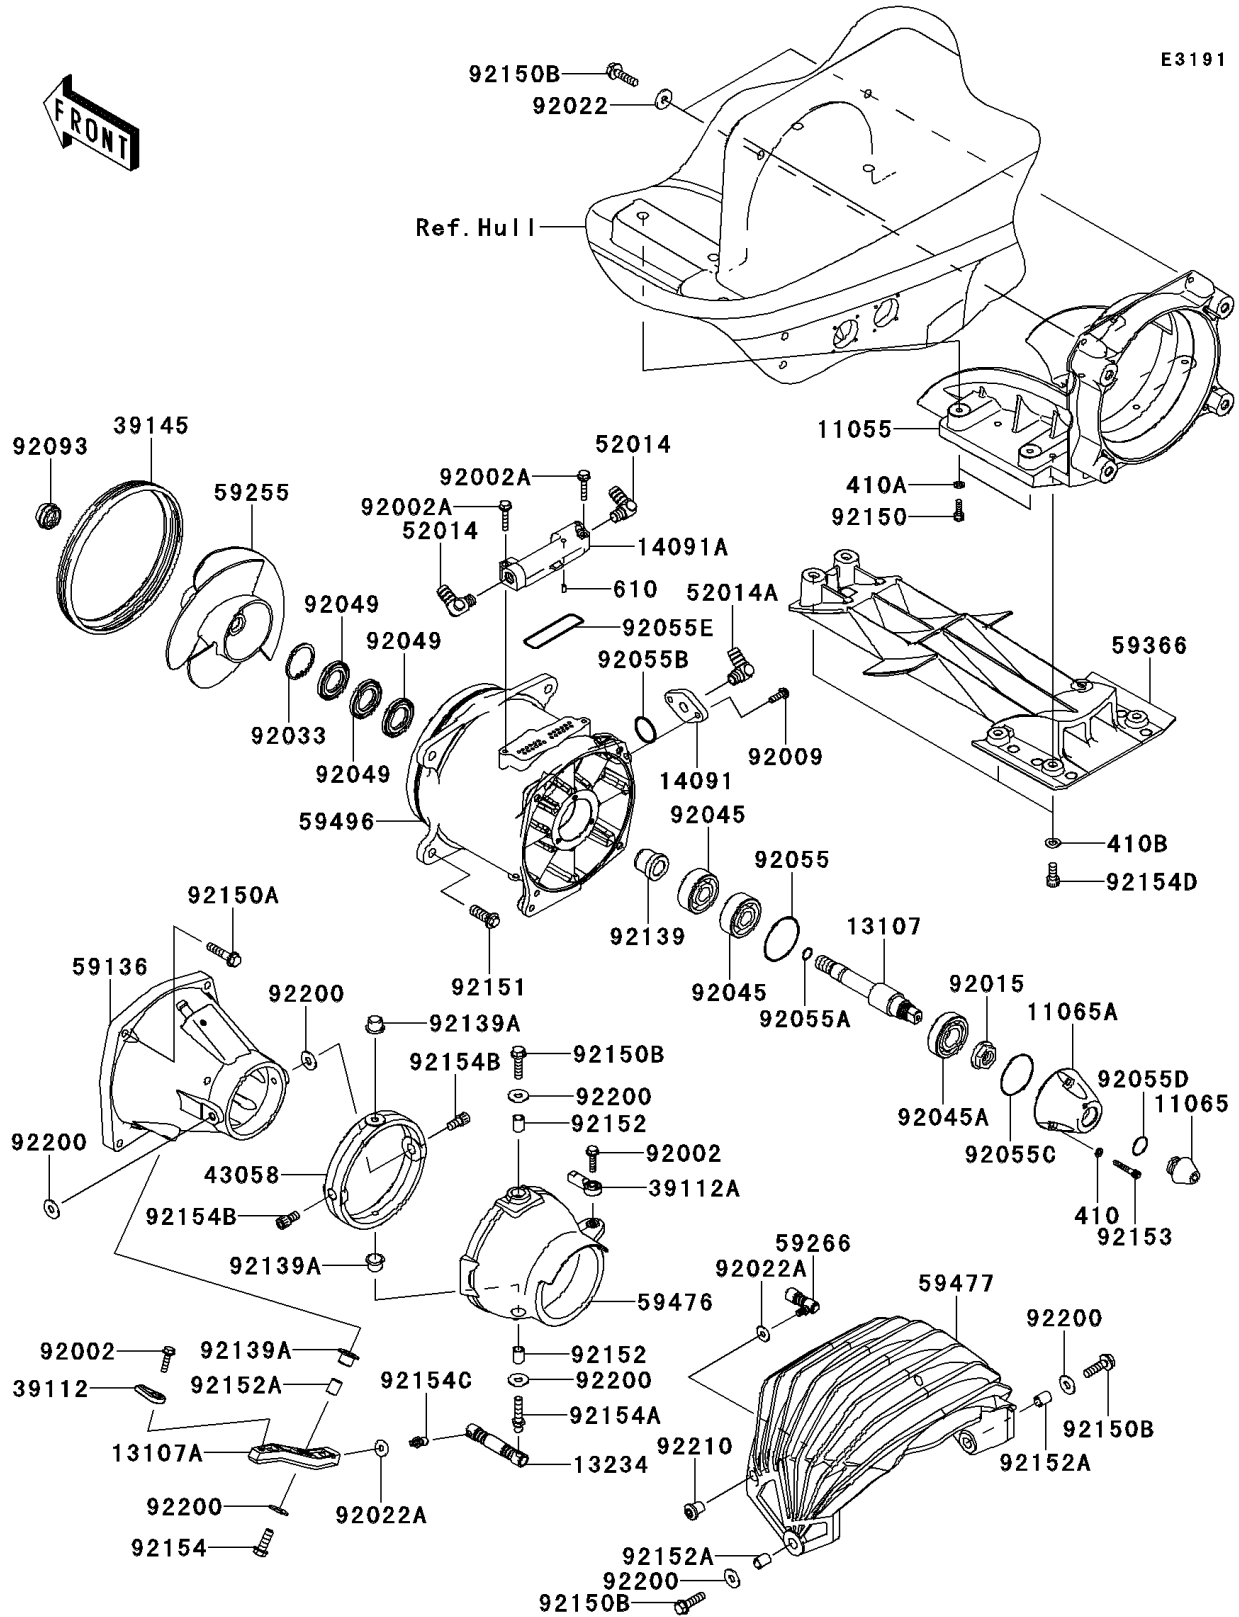

2013 Ultra 300LX PARTS DIAGRAM

Jet Pump

2013 Ultra 300LX PARTS LIST

Jet Pump

ITEM NAME	PART NUMBER	QUANTITY
BRACKET,PUMP (Ref # 11055)	11055-3710	1
CAP (Ref # 11065)	11065-0826	1
CAP (Ref # 11065A)	11065-3733	1
SHAFT (Ref # 13107)	13107-0764	1
SHAFT (Ref # 13107A)	13107-3804	1
SHAFT-COMP (Ref # 13234)	13234-3712	1
COVER,COOLING TUBE (Ref # 14091)	14091-3808	1
COVER,VANE GUIDE (Ref # 14091A)	14091-3817	1
RODEND-TIE (Ref # 39112)	39112-3703	1
RODEND-TIE (Ref # 39112A)	39112-3707	1
TRIM-SEAL (Ref # 39145)	39145-3809	1
RING (Ref # 43058)	43058-3735	1
ELBOW (Ref # 52014)	52014-3711	2
ELBOW (Ref # 52014A)	52014-3727	1
NOZZLE-PUMP (Ref # 59136)	59136-3768	1
IMPELLER-COMP (Ref # 59255)	59255-3740	1
JOINT-BALL (Ref # 59266)	59266-3710	1
GRATE (Ref # 59366)	59366-3724	1
NOZZLE-STRG (Ref # 59476)	59476-0063	1
BUCKET-REVERSE (Ref # 59477)	59477-3713	1
VANE-GUIDE (Ref # 59496)	59496-3767	1
BOLT,6X25 (Ref # 92002)	92002-3714	2
BOLT,6X30 (Ref # 92002A)	92002-3726	2
SCREW,6X20 (Ref # 92009)	92009-3848	2
NUT,18MM (Ref # 92015)	92015-1512	1
WASHER,8.4X23X2.5 (Ref # 92022)	92022-3744	2
WASHER (Ref # 92022A)	92022-567	2
RING-SNAP (Ref # 92033)	92033-3730	1
BEARING-BALL,6303R-6 (Ref # 92045)	92045-3744	2