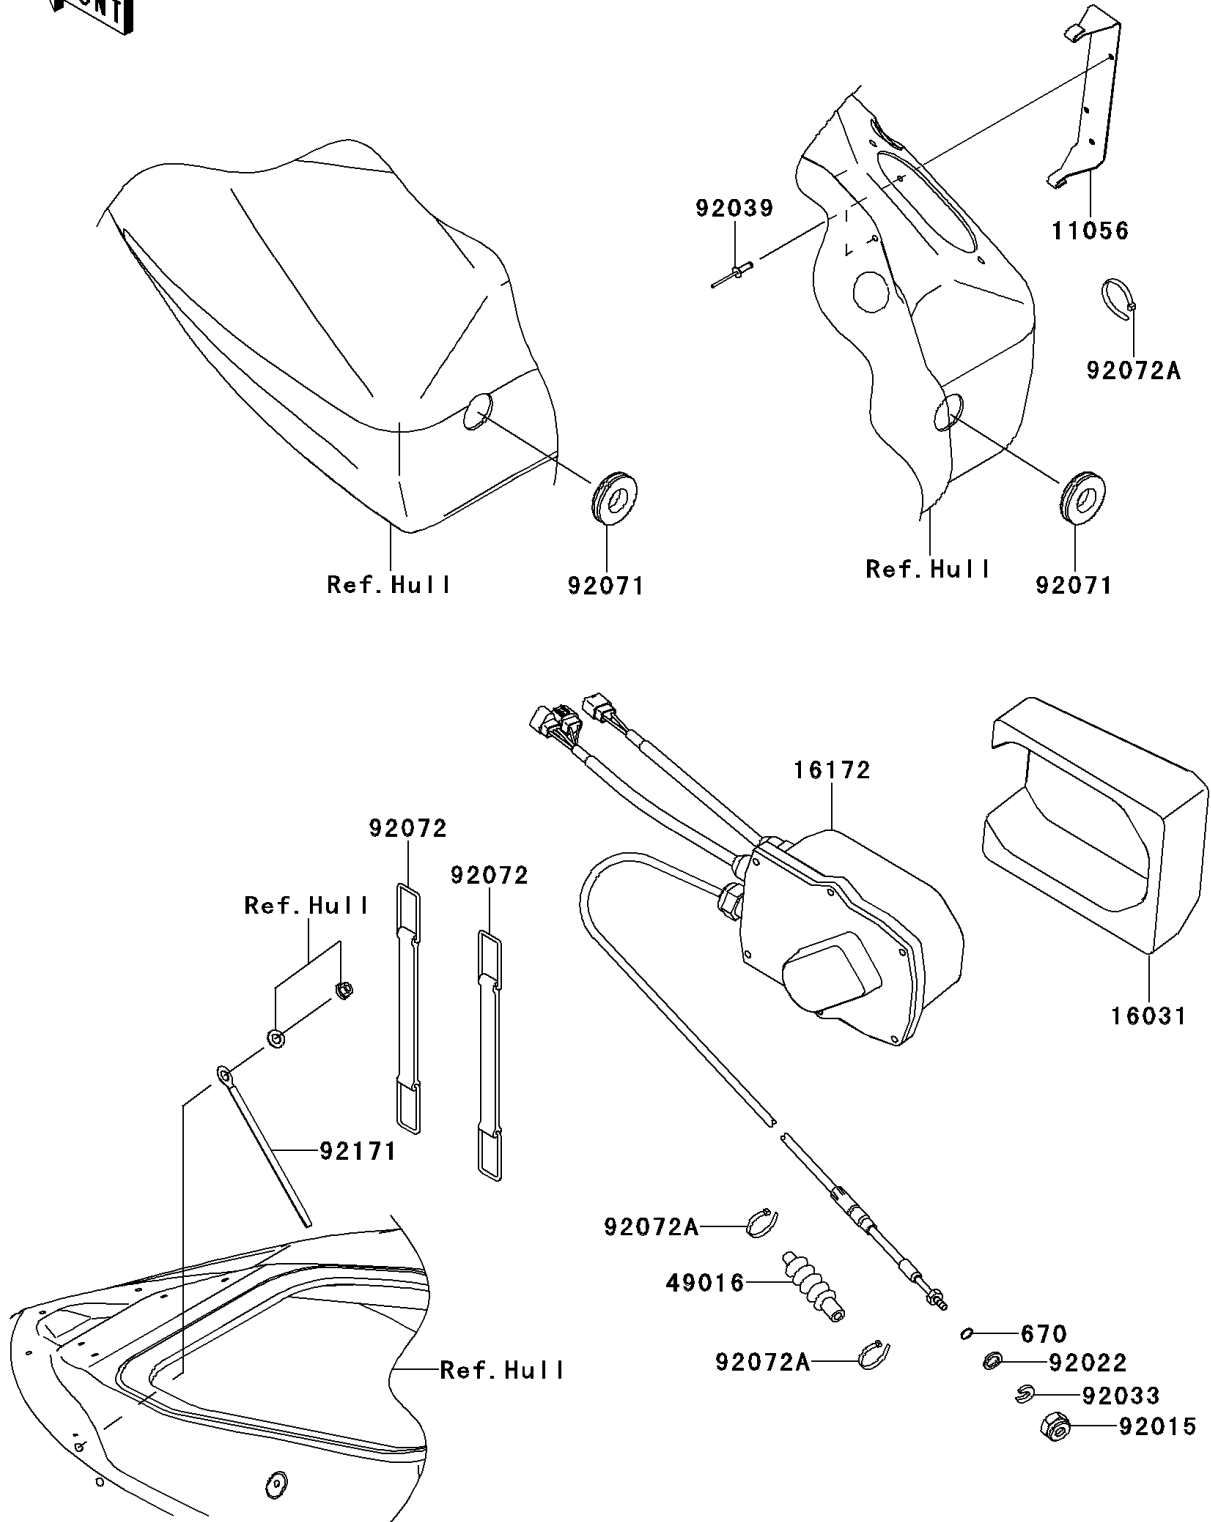

# 2013 Ultra 300LX PARTS DIAGRAM

Control(JDF)

F3177A

## 2013 Ultra 300LX PARTS LIST

Control(JDF)

ITEM NAME	PART NUMBER	QUANTITY
O RING,11MM (Ref # 670)	670B2011	1
BRACKET (Ref # 11056)	11056-0711	1
FLOAT (Ref # 16031)	16031-3993	1
ACTUATOR,JET PUMP (Ref # 16172)	16172-0027	1
COVER-SEAL,TILT CABLE (Ref # 49016)	49016-3702	1
NUT,20MM (Ref # 92015)	92015-526	1
WASHER (Ref # 92022)	92022-535	1
RING-SNAP,7.7X17.5X3.0 (Ref # 92033)	92033-3737	1
RIVET (Ref # 92039)	92039-3714	2
GROMMET (Ref # 92071)	92071-3840	2
BAND,BATTERY (Ref # 92072)	92072-3841	2
BAND,L=100.08 (Ref # 92072A)	92072-3882	3
CLAMP,L=150 (Ref # 92171)	92171-3717	1