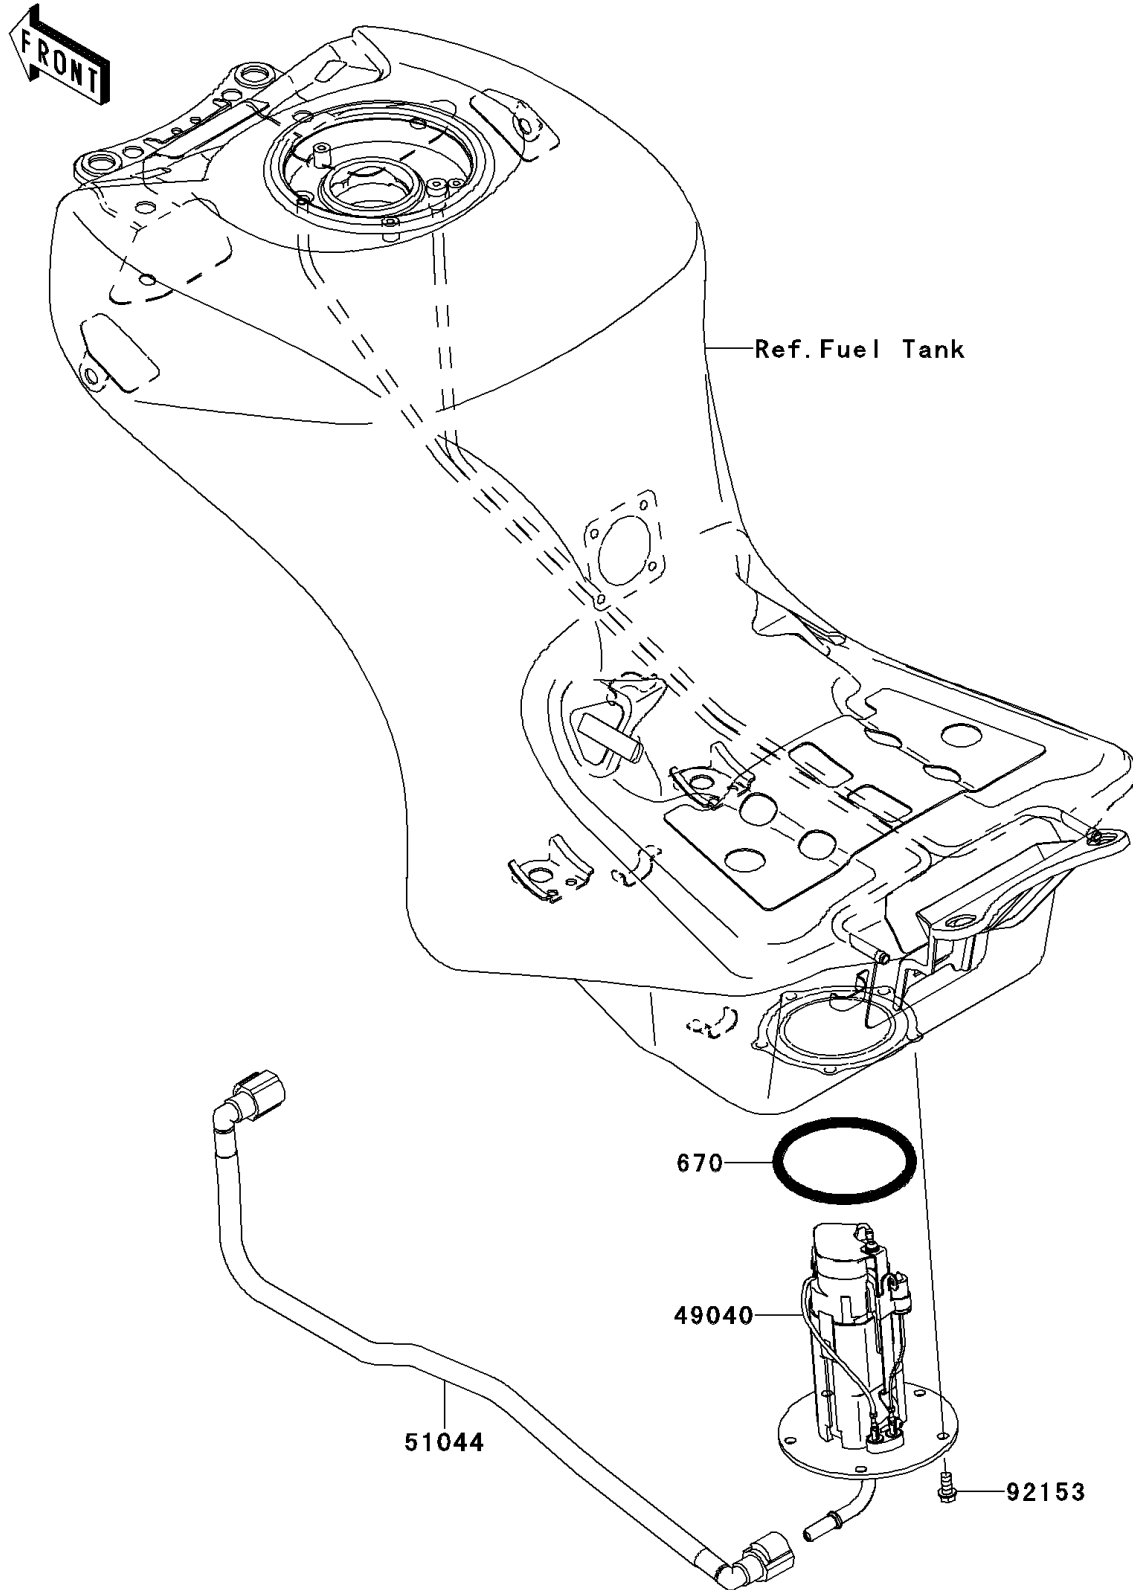

2008 Concours™ 14 PARTS DIAGRAM

Fuel Pump

E1520

2008 Concours™ 14 PARTS LIST

Fuel Pump

ITEM NAME	PART NUMBER	QUANTITY
O RING (Ref # 670)	670E5075	1
PUMP-FUEL (Ref # 49040)	49040-0024	1
TUBE-ASSY (Ref # 51044)	51044-0026	1
BOLT,FLANGED,6X12 (Ref # 92153)	92153-1295	5