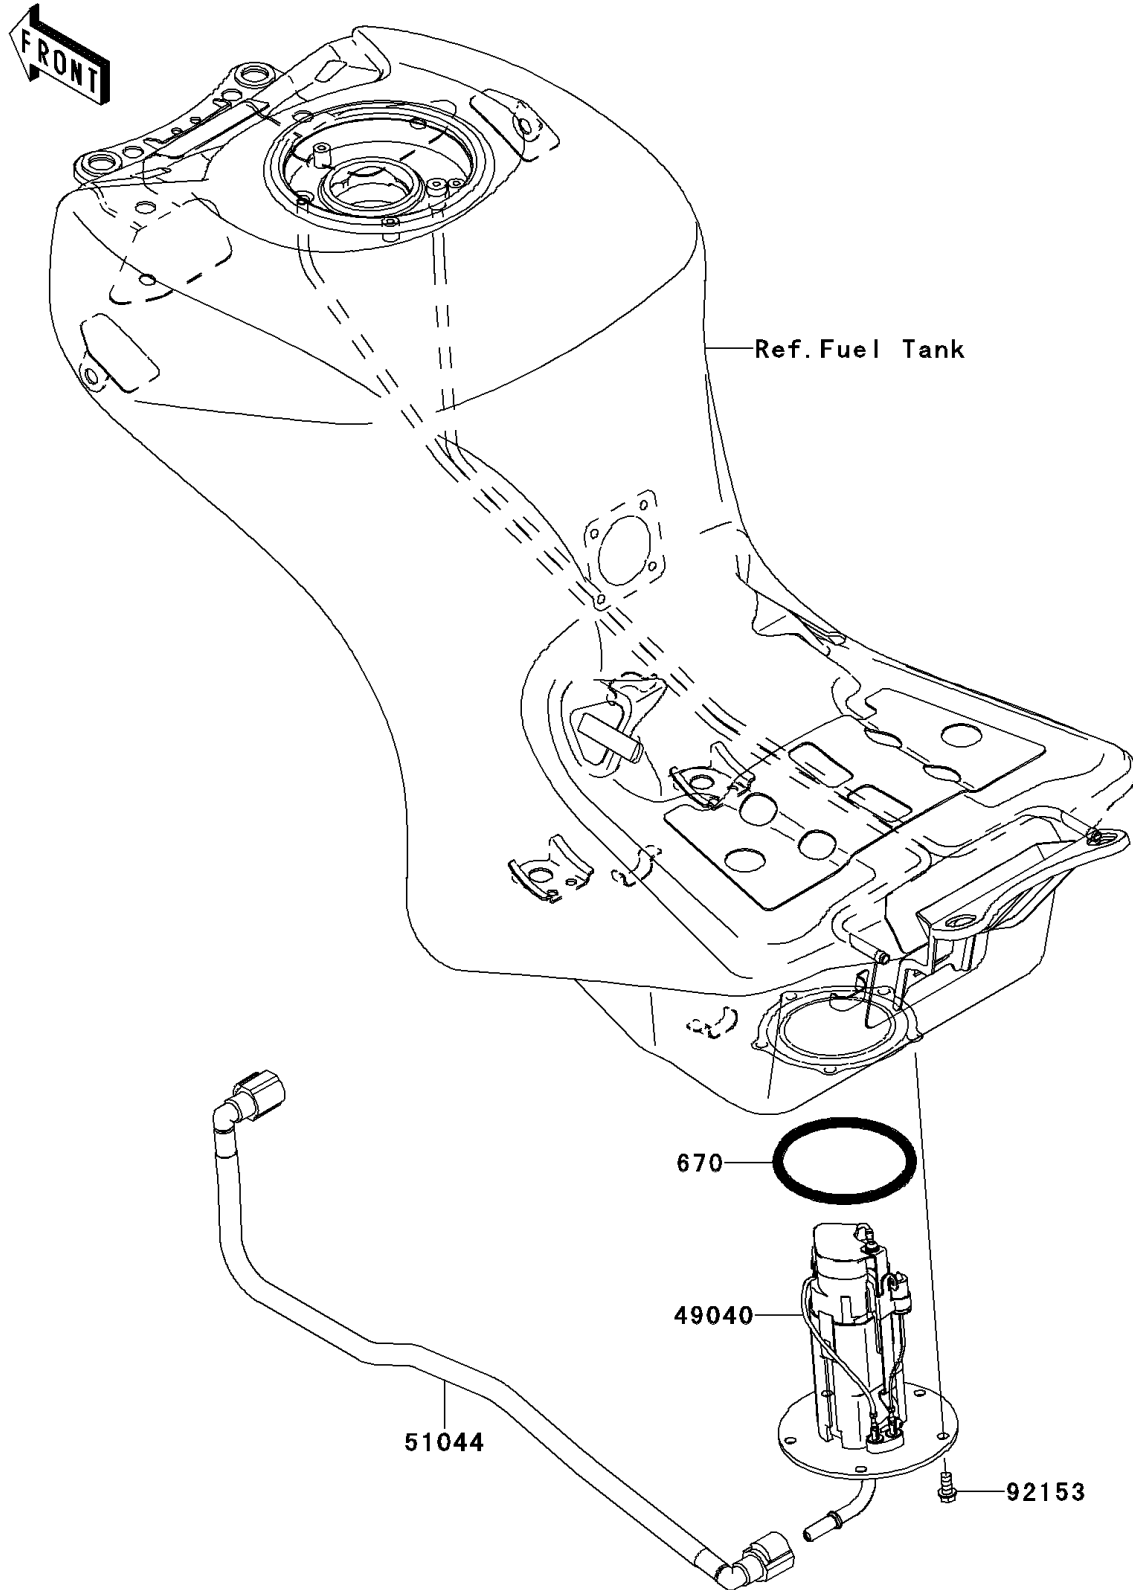

2009 Concours™ 14 PARTS DIAGRAM

Fuel Pump

E1520

2009 Concours™ 14 PARTS LIST

Fuel Pump

ITEM NAME	PART NUMBER	QUANTITY
O RING (Ref # 670)	670E5075	1
PUMP-FUEL (Ref # 49040)	49040-0024	1
TUBE-ASSY (Ref # 51044)	51044-0026	1
BOLT,FLANGED,6X12 (Ref # 92153)	92153-1295	5