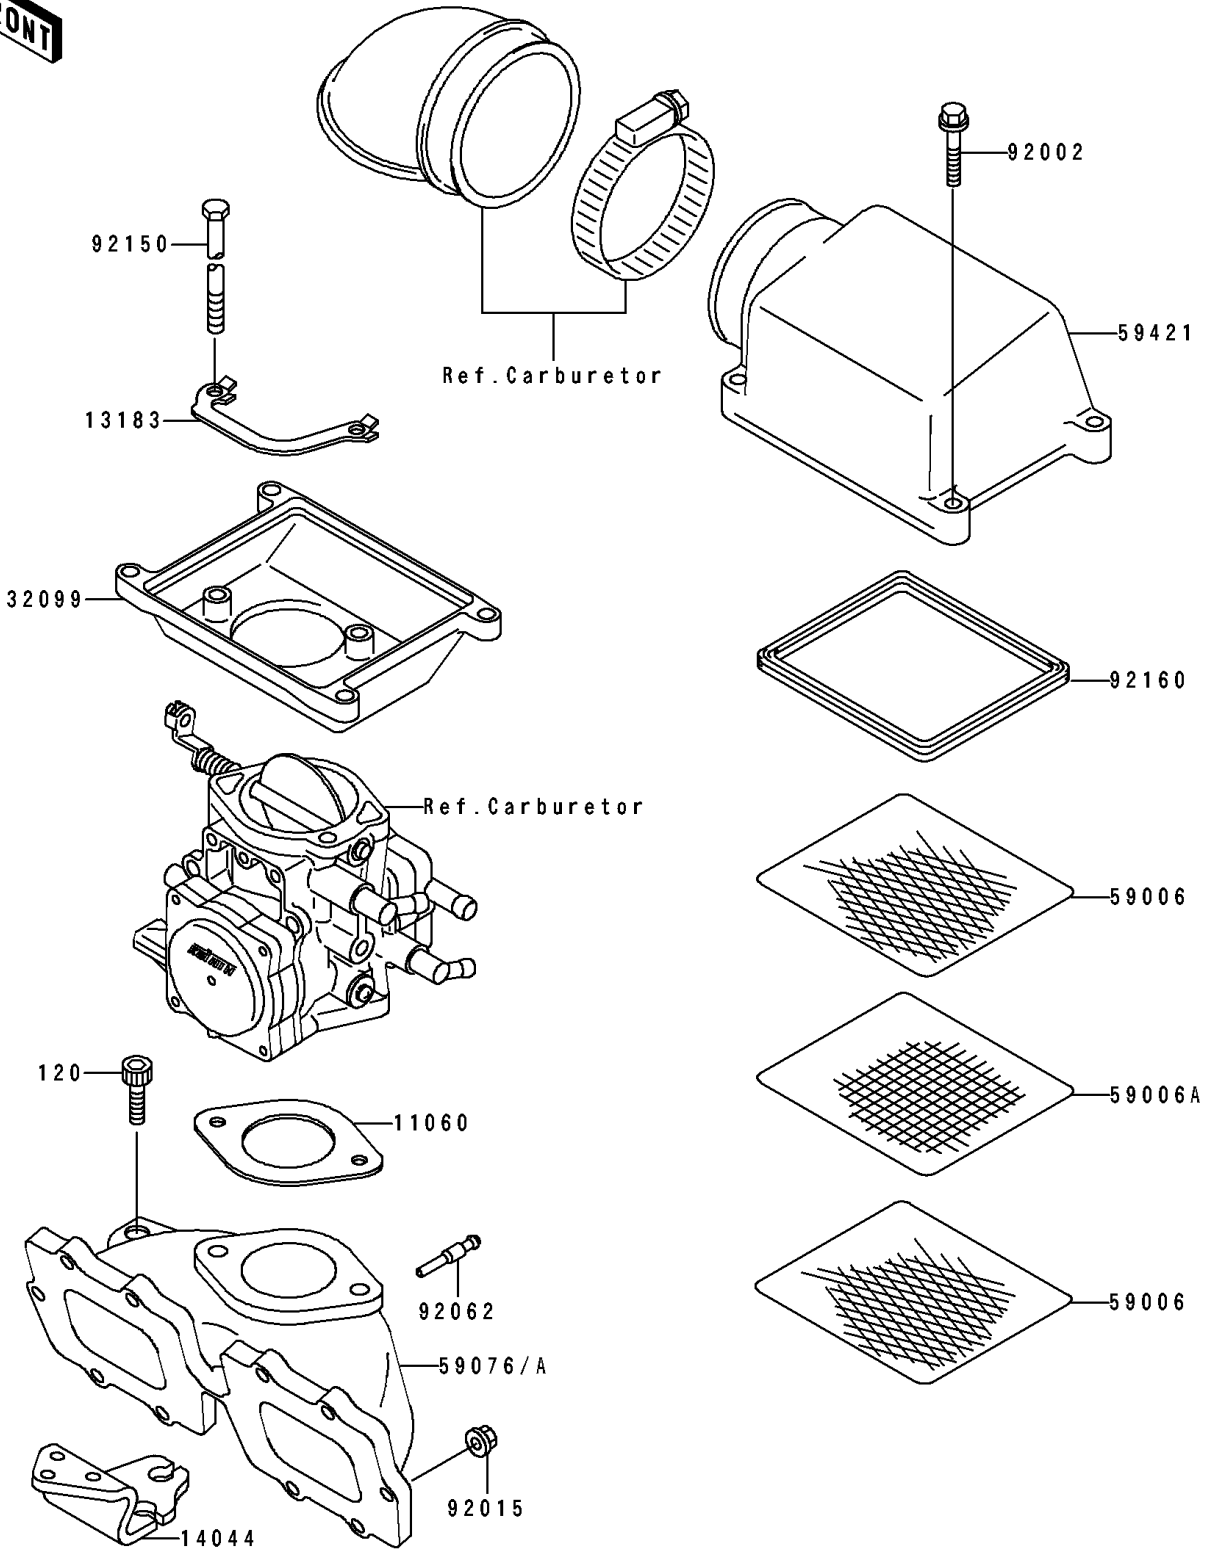

# 1994 ST PARTS DIAGRAM

Flame Arrester

E1614

## 1994 ST PARTS LIST

### Flame Arrester

ITEM NAME	PART NUMBER	QUANTITY
GASKET,CARBURETOR (Ref # 11060)	11060-3716	1
PLATE (Ref # 13183)	13183-3726	1
HOLDER-CABLE (Ref # 14044)	14044-3727	1
CASE,FLAME ARRESTER (Ref # 32099)	32099-3748	1
ARRESTER-FLAME (Ref # 59006)	59006-3707	2
ARRESTER-FLAME (Ref # 59006A)	59006-3708	1
MANIFOLD-INTAKE (Ref # 59076)	59076-3715	1
COVER-INTAKE (Ref # 59421)	59421-3722	1
BOLT,6X30 (Ref # 92002)	92002-3726	4
NUT,6MM (Ref # 92015)	92015-3767	10
NOZZLE (Ref # 92062)	92062-3703	1
BOLT,6X125 (Ref # 92150)	92150-3784	2
DAMPER (Ref # 92160)	92160-3704	1
BOLT-SOCKET (Ref # 120)	120R0630	3