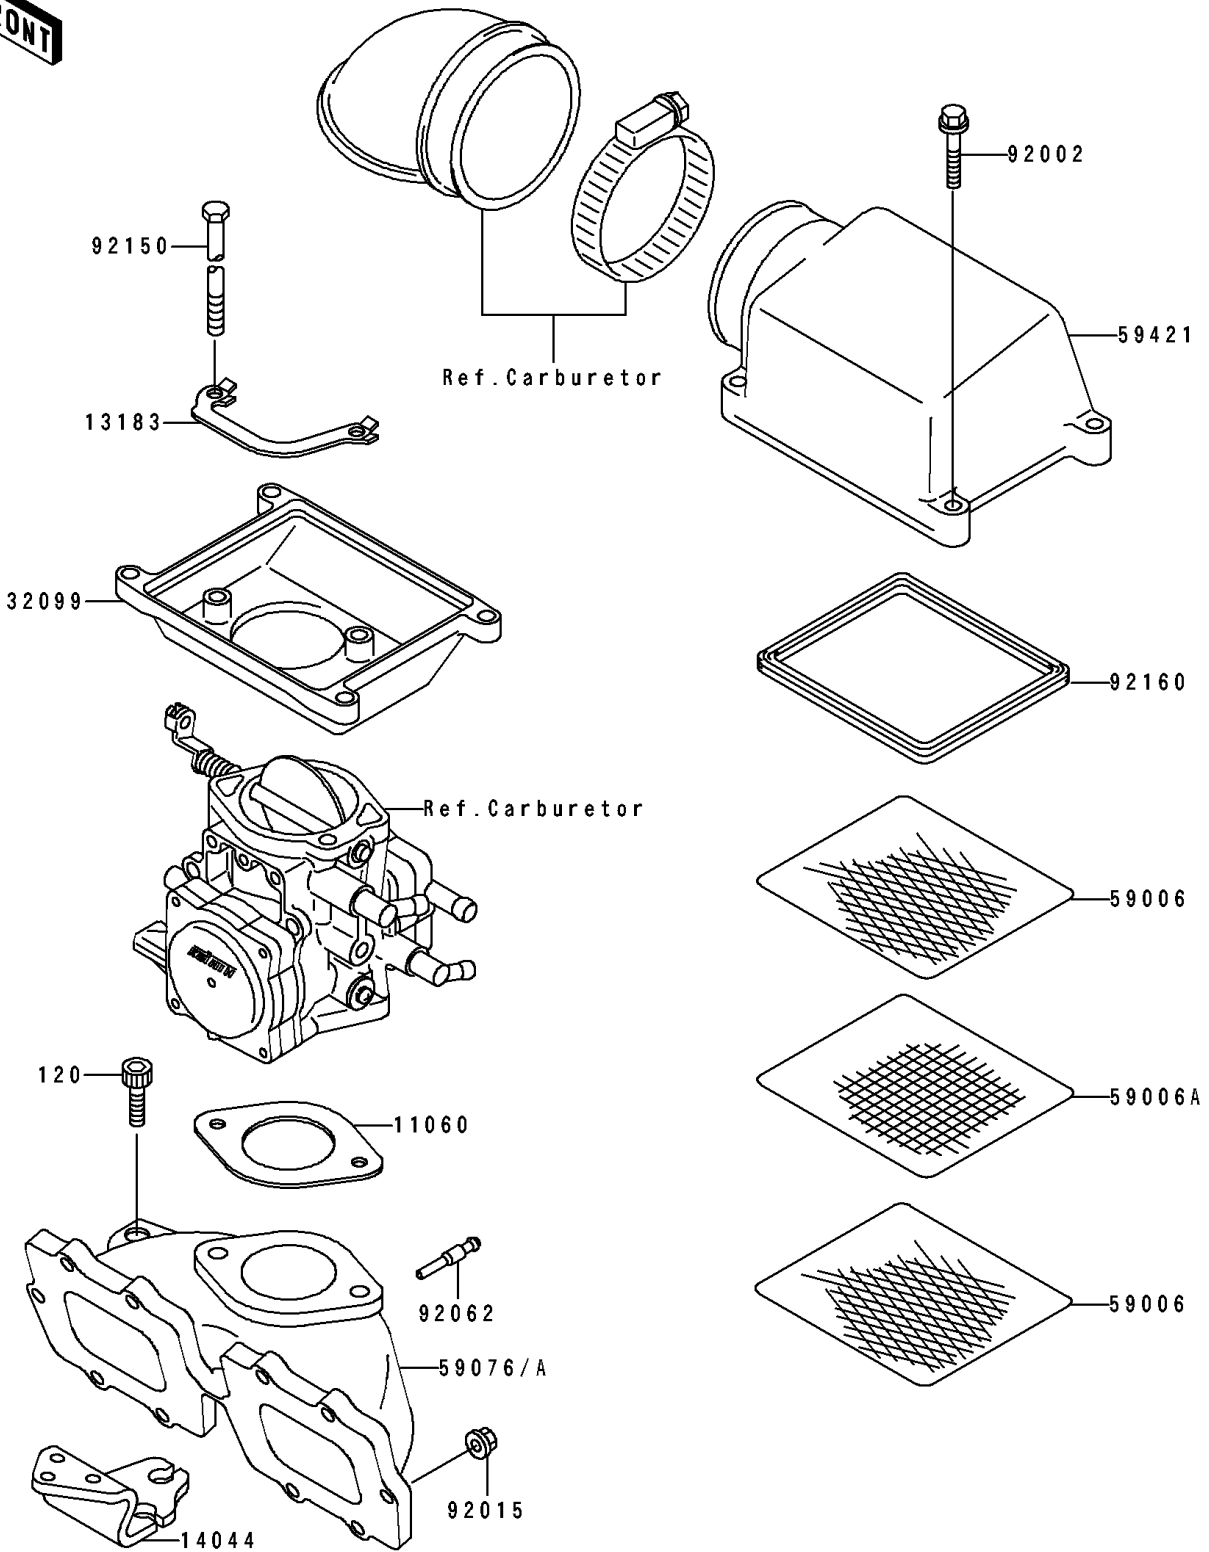

1995 ST PARTS DIAGRAM

Flame Arrester

E1614

1995 ST PARTS LIST

Flame Arrester

ITEM NAME	PART NUMBER	QUANTITY
GASKET,CARBURETOR (Ref # 11060)	11060-3716	1
PLATE (Ref # 13183)	13183-3726	1
HOLDER-CABLE (Ref # 14044)	14044-3727	1
CASE,FLAME ARRESTER (Ref # 32099)	32099-3748	1
ARRESTER-FLAME (Ref # 59006)	59006-3707	2
ARRESTER-FLAME (Ref # 59006A)	59006-3708	1
MANIFOLD-INTAKE (Ref # 59076A)	59076-3719	1
COVER-INTAKE (Ref # 59421)	59421-3722	1
BOLT,6X30 (Ref # 92002)	92002-3726	4
NUT,6MM (Ref # 92015)	92015-3767	10
BOLT,6X125 (Ref # 92150)	92150-3784	2
DAMPER (Ref # 92160)	92160-3704	1
BOLT-SOCKET (Ref # 120)	120R0630	3