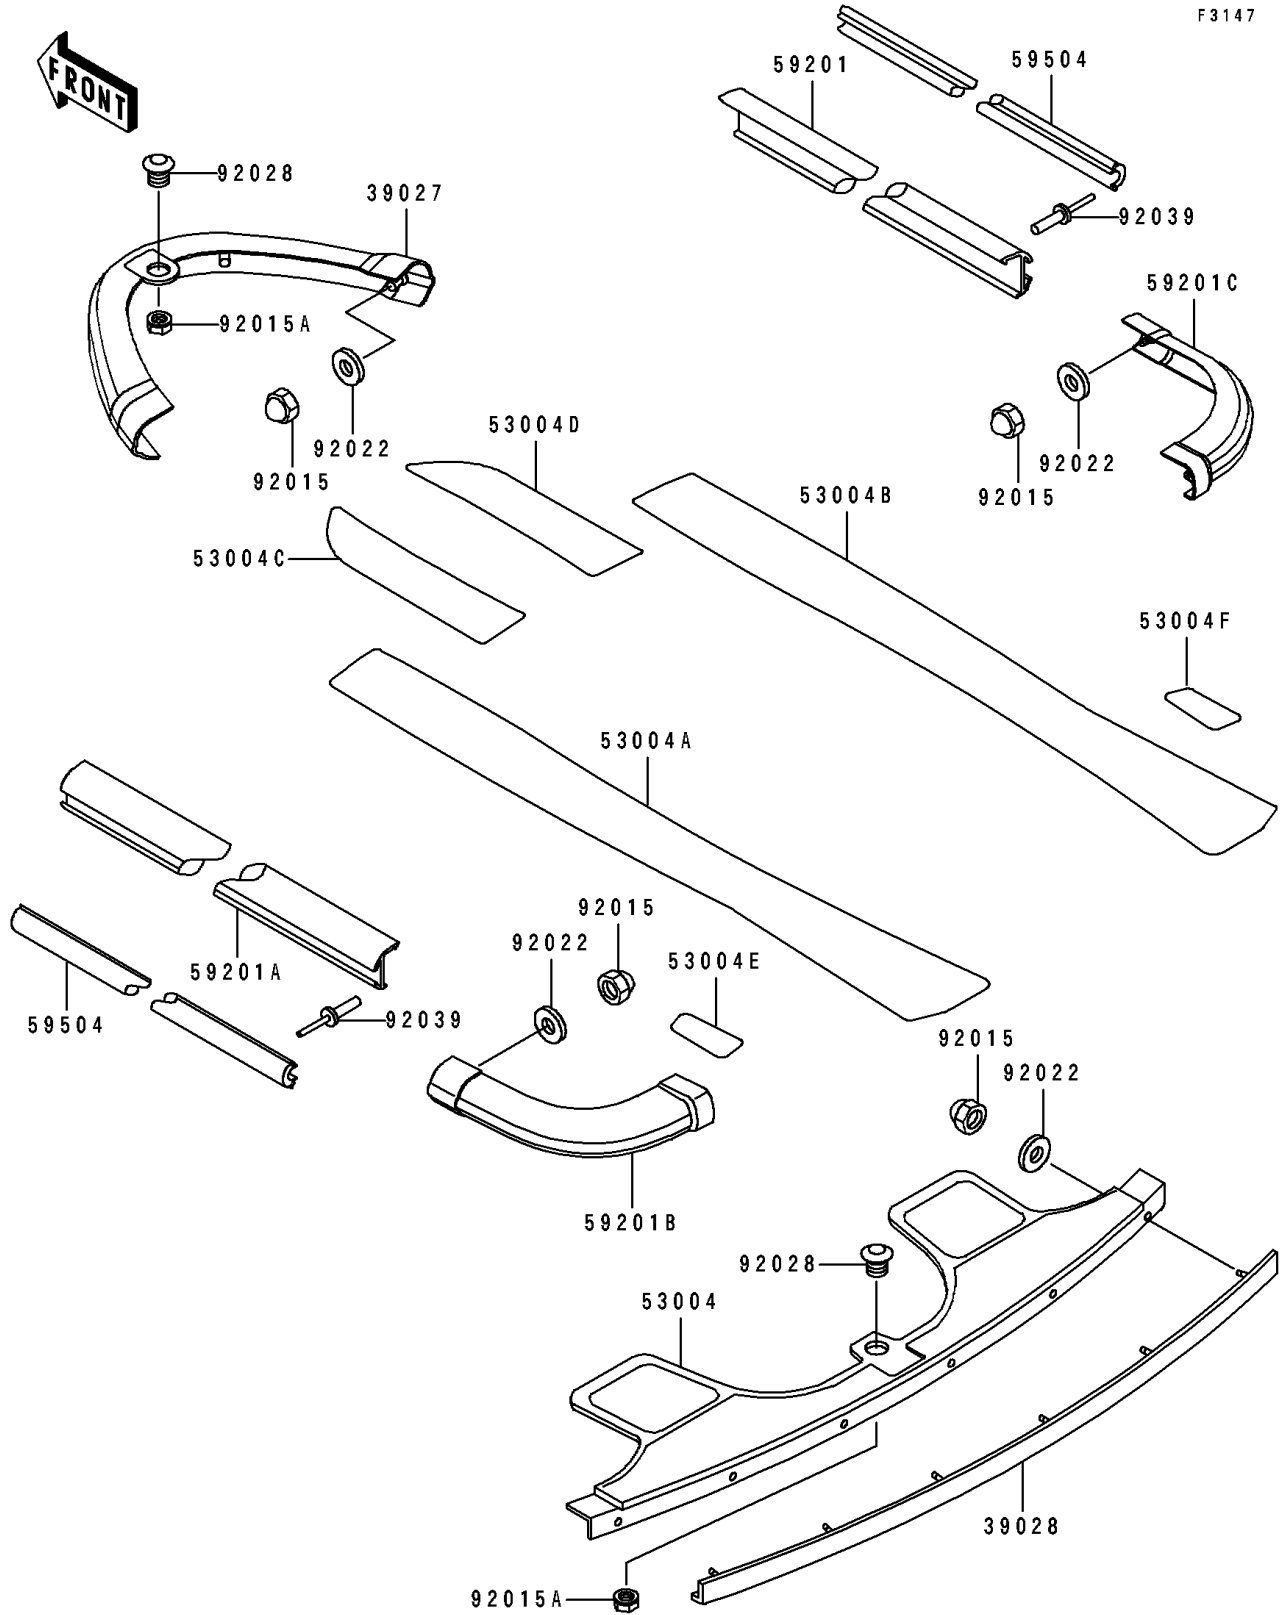

# 1994 ST PARTS DIAGRAM

Pads

## 1994 ST PARTS LIST

### Pads

ITEM NAME	PART NUMBER	QUANTITY
BUMPER-FRONT,GRAY (Ref # 39027)	39027-3725-RA	1
BUMPER-REAR,GRAY (Ref # 39028)	39028-3728-RA	1
MAT,REAR BUMPER,GRAY (Ref # 53004)	53004-3745-RA	1
BUMPER,SIDE,RH,GRAY (Ref # 59201)	59201-3742-RA	1
BUMPER,SIDE,LH,GRAY (Ref # 59201A)	59201-3746-RA	1
BUMPER,CORNER,LH,GRAY (Ref # 59201B)	59201-3751-RA	1
BUMPER,CORNER,RH,GRAY (Ref # 59201C)	59201-3752-RA	1
INSERT-BOAT FENDER,GRAY (Ref # 59504)	59504-3711-RA	2
NUT,CAP,5MM (Ref # 92015)	92015-3802	16
NUT,26MM (Ref # 92015A)	92015-3840	2
WASHER,5X16X1.5 (Ref # 92022)	92022-3041	16
BUSHING (Ref # 92028)	92028-3734	2
RIVET (Ref # 92039)	92039-3747	26