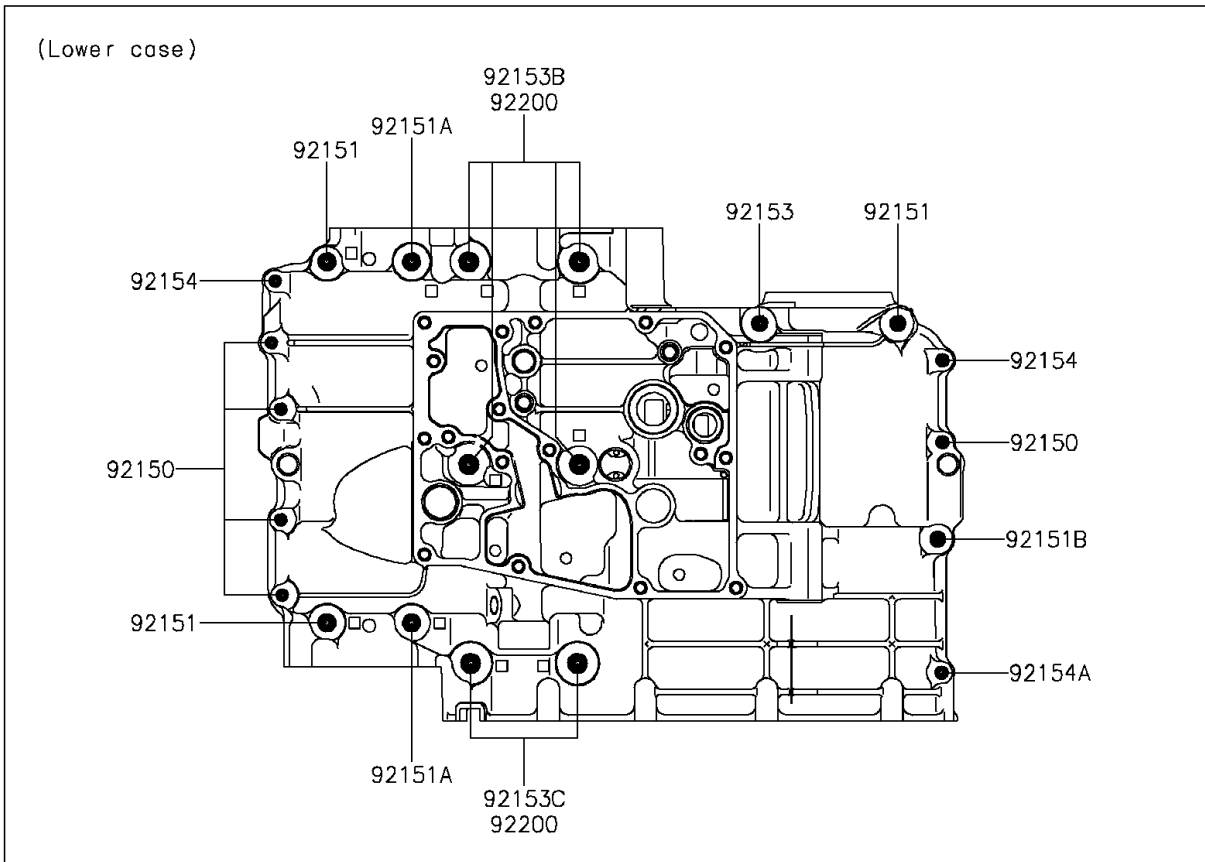

2016 ER-6n PARTS DIAGRAM

Crankcase Bolt Pattern

E1412

2016 ER-6n PARTS LIST

Crankcase Bolt Pattern

ITEM NAME	PART NUMBER	QUANTITY
BOLT,6X38 (Ref # 92150)	92150-1301	5
BOLT,8X60 (Ref # 92151)	92151-1461	3
BOLT,8X73 (Ref # 92151A)	92151-1462	2
BOLT,8X50 (Ref # 92151B)	92151-1463	1
BOLT,FLANGED,8X110 (Ref # 92153)	92153-0959	3
BOLT,FLANGED,8X120 (Ref # 92153A)	92153-0960	1
BOLT,FLANGED,9X113 (Ref # 92153B)	92153-1449	4
BOLT,FLANGED,9X83 (Ref # 92153C)	92153-1450	2
BOLT,FLANGED,6X45 (Ref # 92154)	92154-0966	2
BOLT,FLANGED,6X32 (Ref # 92154A)	92154-0967	1
WASHER,9.2X19X2.3 (Ref # 92200)	92200-0115	6
WASHER,8.5X16X1.2 (Ref # 92200A)	92200-1063	3