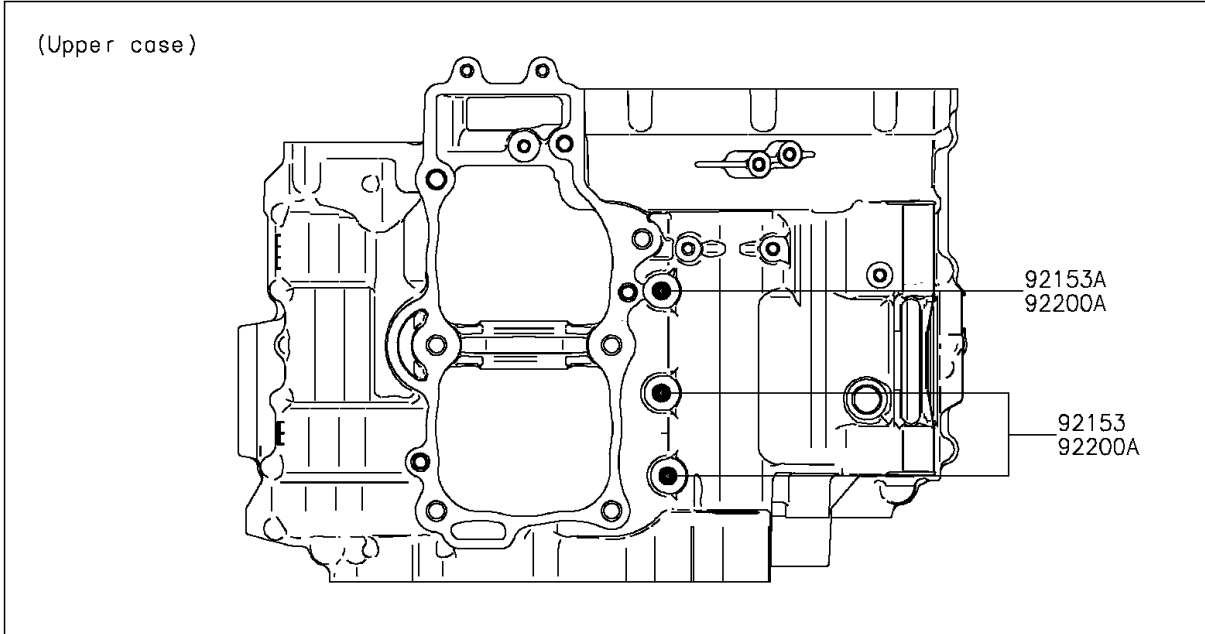

2016 ER-6n PARTS DIAGRAM

Crankcase Bolt Pattern

E1412

2016 ER-6n PARTS LIST

Crankcase Bolt Pattern

ITEM NAME	PART NUMBER	QUANTITY
BOLT,6X38 (Ref # 92150)	92150-1301	5
BOLT,8X60 (Ref # 92151)	92151-1461	3
BOLT,8X73 (Ref # 92151A)	92151-1462	2
BOLT,8X50 (Ref # 92151B)	92151-1463	1
BOLT,FLANGED,8X110 (Ref # 92153)	92153-0959	3
BOLT,FLANGED,8X120 (Ref # 92153A)	92153-0960	1
BOLT,FLANGED,9X113 (Ref # 92153B)	92153-1449	4
BOLT,FLANGED,9X83 (Ref # 92153C)	92153-1450	2
BOLT,FLANGED,6X45 (Ref # 92154)	92154-0966	2
BOLT,FLANGED,6X32 (Ref # 92154A)	92154-0967	1
WASHER,9.2X19X2.3 (Ref # 92200)	92200-0115	6
WASHER,8.5X16X1.2 (Ref # 92200A)	92200-1063	3