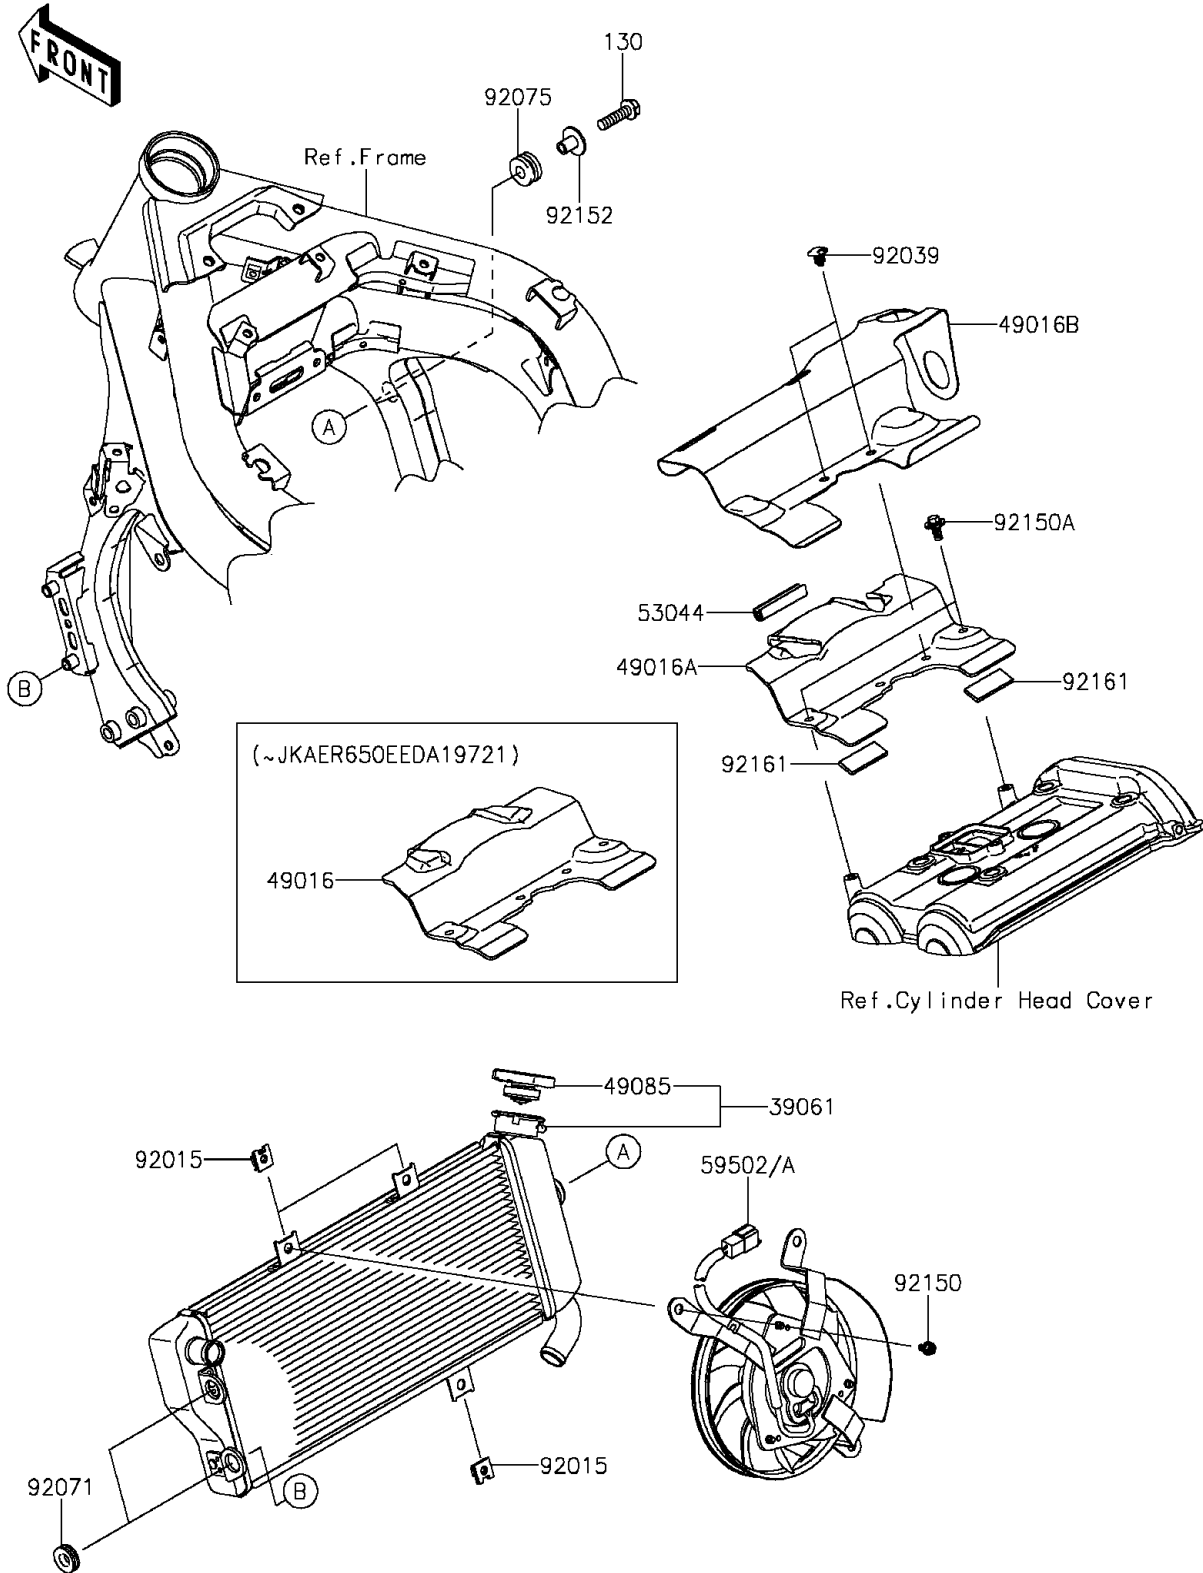

# 2015 ER-6n (European) PARTS DIAGRAM

Radiator

E3032

## 2015 ER-6n (European) PARTS LIST

### Radiator

ITEM NAME	PART NUMBER	QUANTITY
BOLT-FLANGED,6X22 (Ref # 130)	130BA0622	1
RADIATOR-ASSY (Ref # 39061)	39061-0573	1
COVER-SEAL (Ref # 49016A)	49016-0618	1
COVER-SEAL (Ref # 49016B)	49016-0624	1
CAP-ASSY-PRESSURE (Ref # 49085)	49085-1066	1
TRIM,L=50 (Ref # 53044)	53044-1185	1
FAN-ASSY (Ref # 59502)	59502-0568	1
NUT (Ref # 92015)	92015-1487	3
RIVET (Ref # 92039)	92039-0722	2
GROMMET (Ref # 92071)	92071-1115	2
DAMPER,10X24X12 (Ref # 92075)	92075-1690	1
BOLT,6X12 (Ref # 92150)	92150-1186	3
BOLT,FLANGED,6X14 (Ref # 92150A)	92150-1689	2
COLLAR (Ref # 92152)	92152-1603	1
DAMPER (Ref # 92161)	92161-0301	2