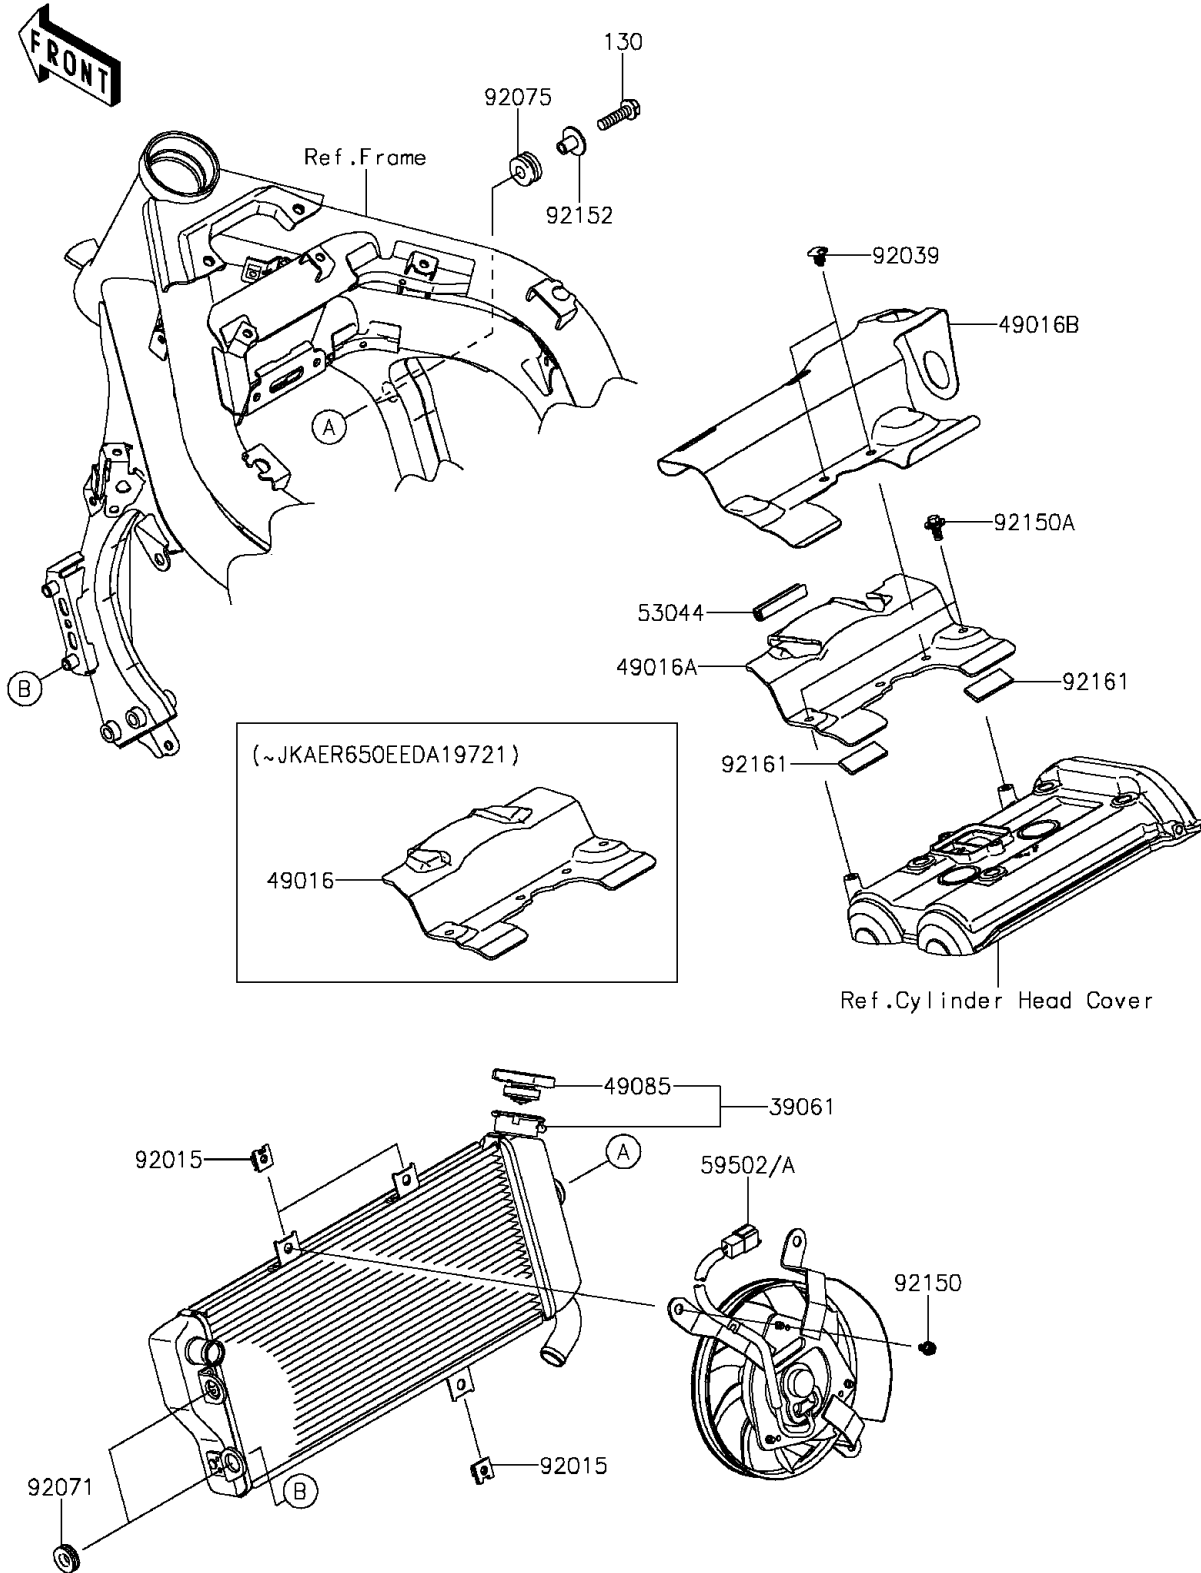

2016 ER-6n PARTS DIAGRAM

Radiator

E3032

2016 ER-6n PARTS LIST

Radiator

ITEM NAME	PART NUMBER	QUANTITY
BOLT-FLANGED,6X22 (Ref # 130)	130BA0622	1
RADIATOR-ASSY (Ref # 39061)	39061-0573	1
COVER-SEAL (Ref # 49016A)	49016-0618	1
COVER-SEAL (Ref # 49016B)	49016-0624	1
CAP-ASSY-PRESSURE (Ref # 49085)	49085-1066	1
TRIM,L=50 (Ref # 53044)	53044-1185	1
FAN-ASSY (Ref # 59502)	59502-0568	1
NUT (Ref # 92015)	92015-1487	3
RIVET (Ref # 92039)	92039-0722	2
GROMMET (Ref # 92071)	92071-1115	2
DAMPER,10X24X12 (Ref # 92075)	92075-1690	1
BOLT,6X12 (Ref # 92150)	92150-1186	3
BOLT,FLANGED,6X14 (Ref # 92150A)	92150-1689	2
COLLAR (Ref # 92152)	92152-1603	1
DAMPER (Ref # 92161)	92161-0301	2