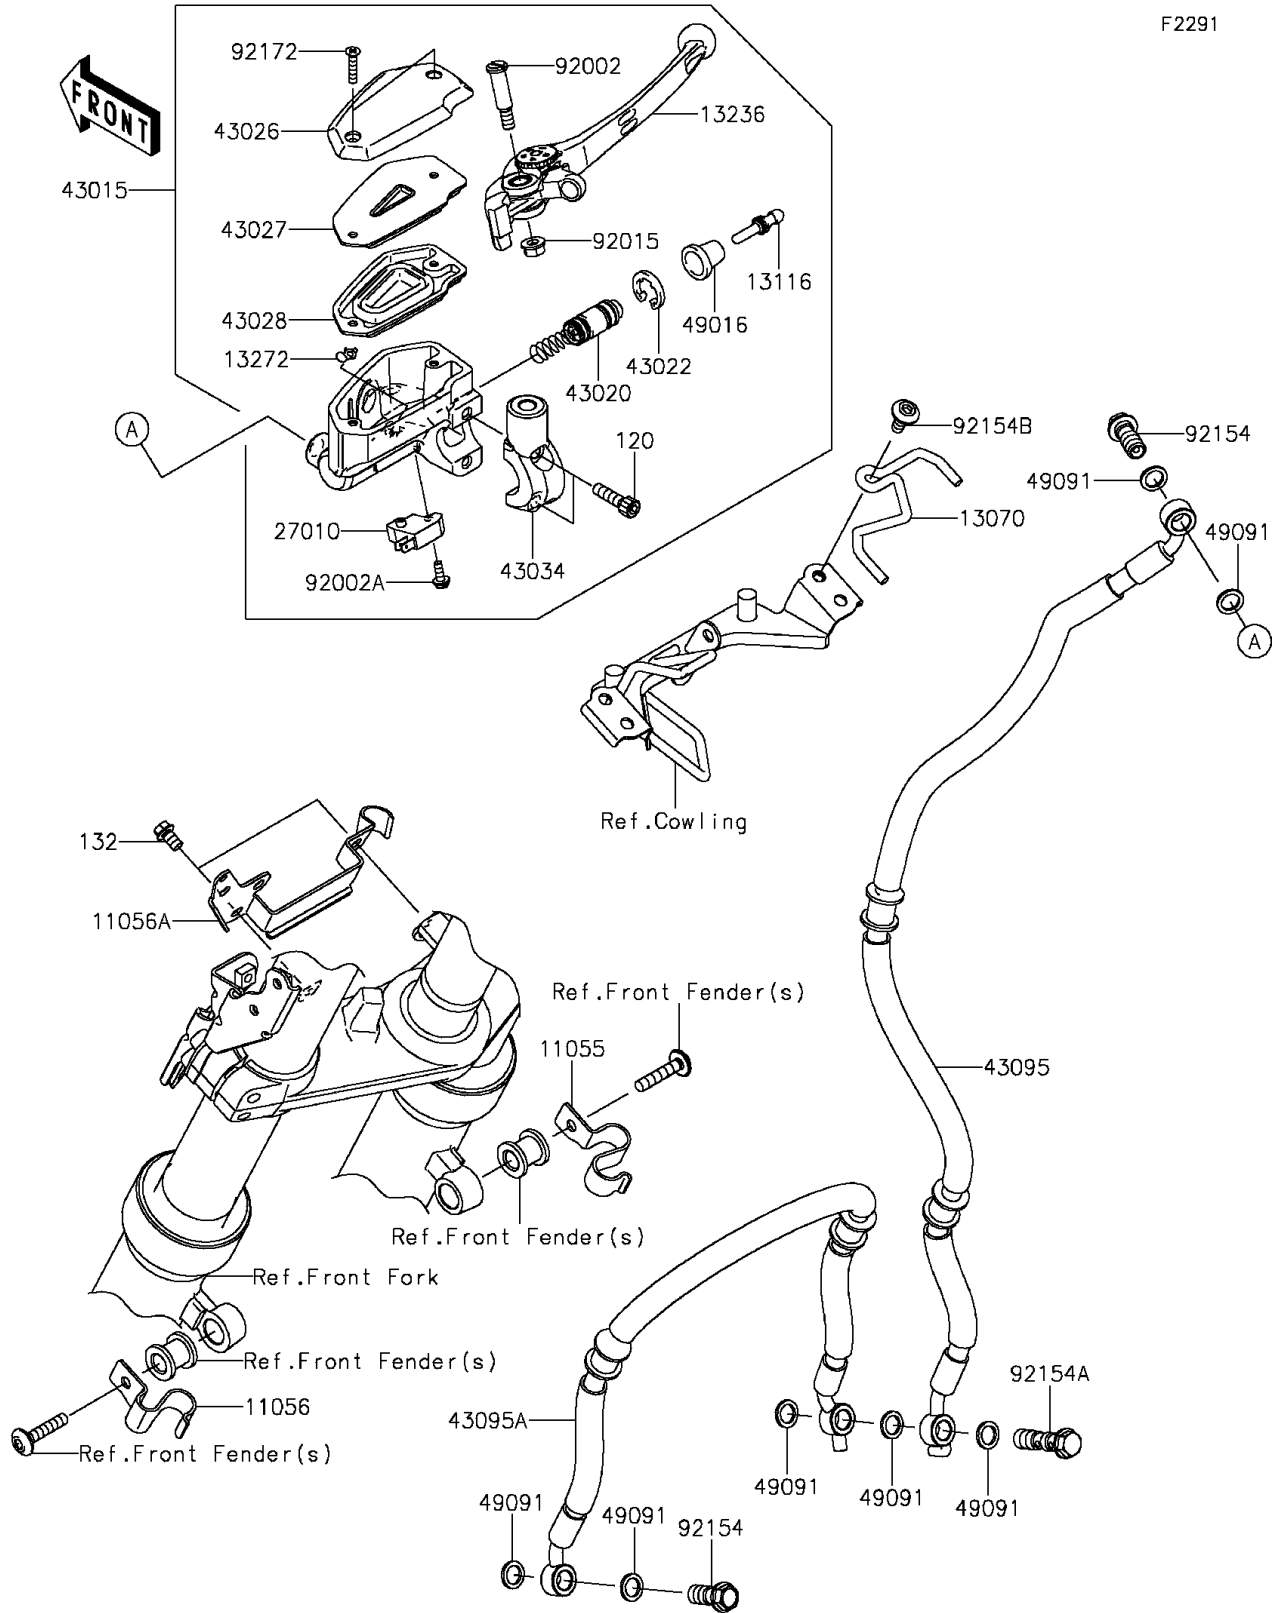

2013 ER-6n (European) PARTS DIAGRAM

Front Master Cylinder

F2291

2013 ER-6n (European) PARTS LIST

Front Master Cylinder

ITEM NAME	PART NUMBER	QUANTITY
BOLT-SOCKET,6X22 (Ref # 120)	120CB0622	2
BOLT-FLANGED-SMALL,6X10 (Ref # 132)	132BA0610	2
BRACKET (Ref # 11055)	11055-1116	1
BRACKET (Ref # 11056)	11056-1083	1
BRACKET (Ref # 11056A)	11056-1475	1
GUIDE (Ref # 13070)	13070-0738	1
ROD-PUSH (Ref # 13116)	13116-0032	1
LEVER-COMP,FRONT BRAKE (Ref # 13236)	13236-0169	1
PLATE (Ref # 13272)	13272-0573	1
SWITCH,BRAKE (Ref # 27010)	27010-0025	1
CYLINDER-ASSY-MASTER,FR (Ref # 43015)	43015-0116	1
PISTON-COMP-BRAKE (Ref # 43020)	43020-0015	1
STOPPER-BRAKE,PISTON (Ref # 43022)	43022-1010	1
CAP-BRAKE (Ref # 43026)	43026-0019	1
PLATE-DIAPHRAGM (Ref # 43027)	43027-0008	1
DIAPHRAGM (Ref # 43028)	43028-0015	1
HOLDER-BRAKE,MASTER CYLINDER (Ref # 43034)	43034-0049	1
HOSE-BRAKE,FR,L=755 (Ref # 43095)	43095-0625	1
HOSE-BRAKE,FR,L=545 (Ref # 43095A)	43095-0626	1
COVER-SEAL,MASTER CYLINDER (Ref # 49016)	49016-1044	1
WASHER-SEAL,10.1X14.5X1.5 (Ref # 49091)	49091-0001	7
BOLT,LEVER SET,BLACK (Ref # 92002)	92002-1322	1
BOLT,SCREW,4X12 (Ref # 92002A)	92002-1323	1
NUT,FLANGED,6MM (Ref # 92015)	92015-1528	1
BOLT,FLANGED,10X23 (Ref # 92154)	92154-0732	2
BOLT,FLANGED,10X37 (Ref # 92154A)	92154-0733	1
BOLT,SOCKET,6X14 (Ref # 92154B)	92154-0907	1
SCREW,4X20 (Ref # 92172)	92172-0320	2