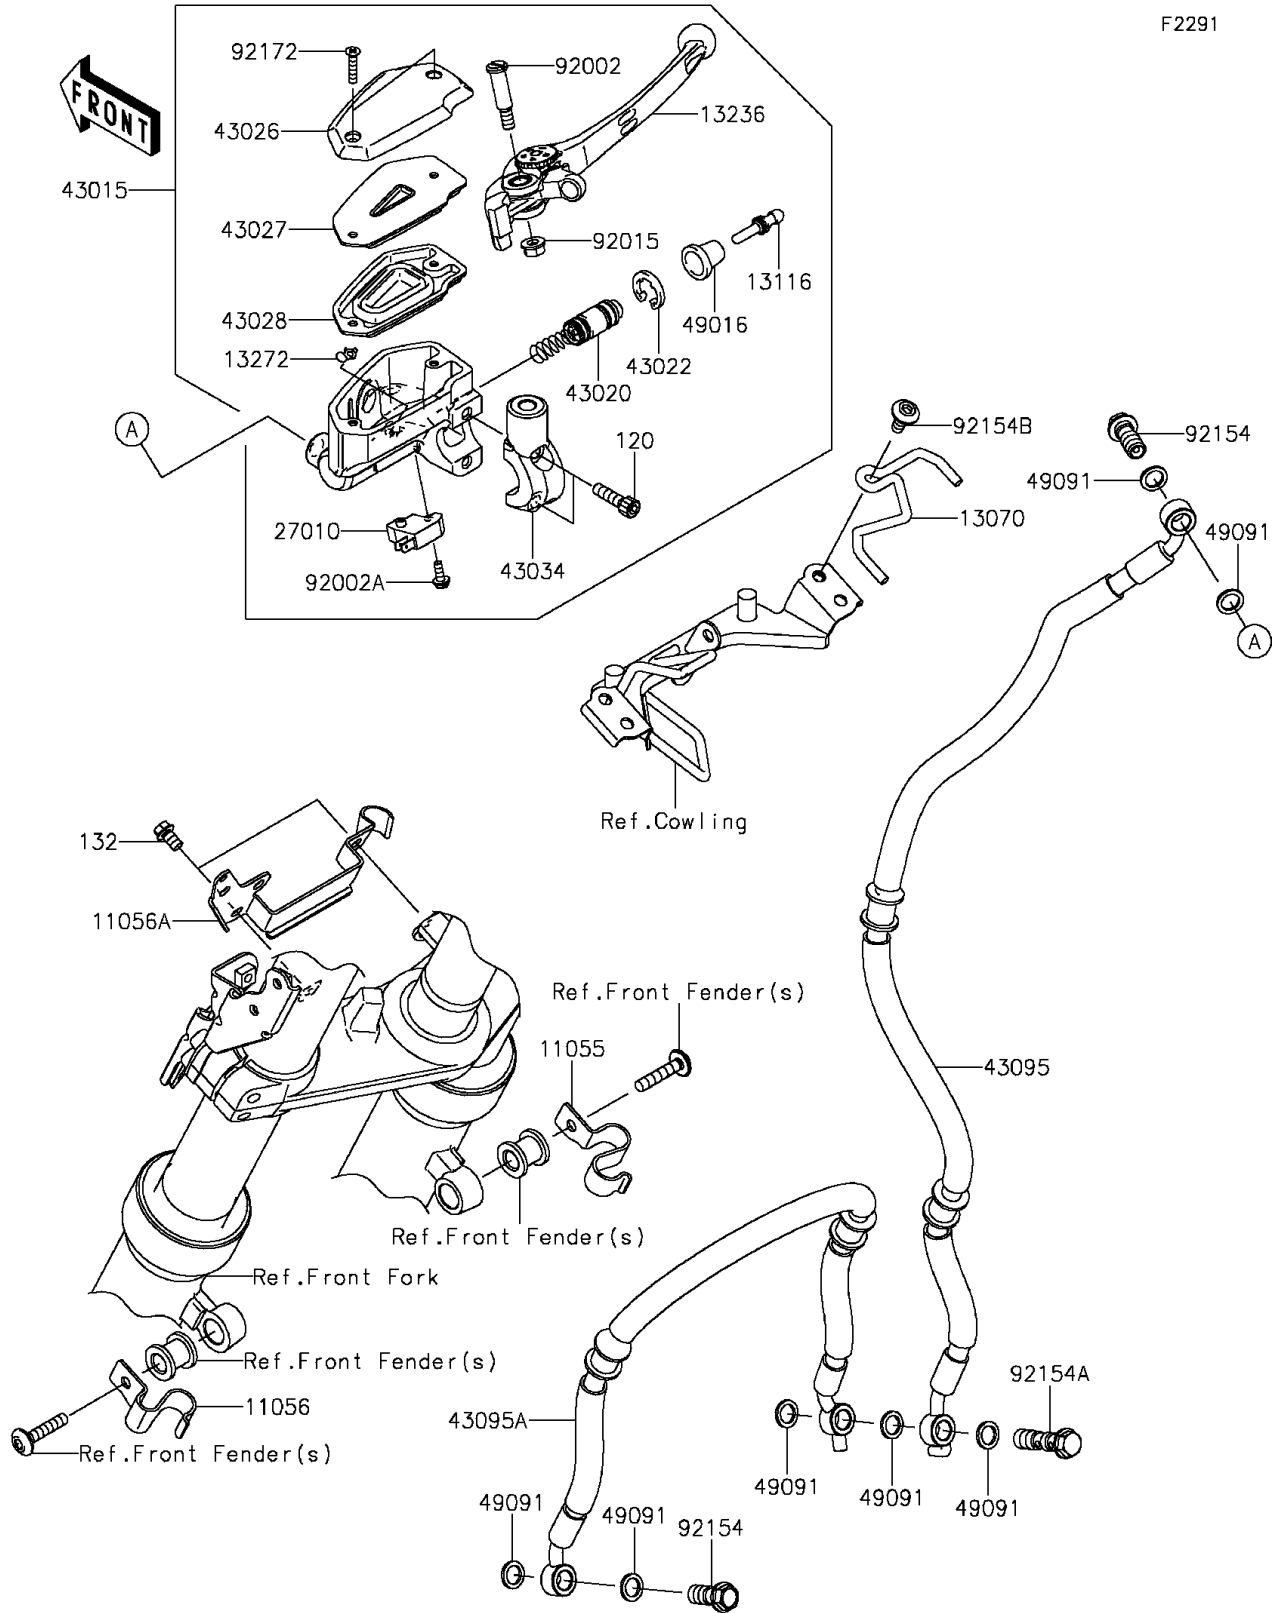

2014 ER-6n (European) PARTS DIAGRAM

Front Master Cylinder

F2291

2014 ER-6n (European) PARTS LIST

Front Master Cylinder

ITEM NAME	PART NUMBER	QUANTITY
BOLT-SOCKET,6X22 (Ref # 120)	120CB0622	2
BOLT-FLANGED-SMALL,6X10 (Ref # 132)	132BA0610	2
BRACKET (Ref # 11055)	11055-1116	1
BRACKET (Ref # 11056)	11056-1083	1
BRACKET (Ref # 11056A)	11056-1475	1
GUIDE (Ref # 13070)	13070-0738	1
ROD-PUSH (Ref # 13116)	13116-0032	1
LEVER-COMP,FRONT BRAKE (Ref # 13236)	13236-0169	1
PLATE (Ref # 13272)	13272-0573	1
SWITCH,BRAKE (Ref # 27010)	27010-0025	1
CYLINDER-ASSY-MASTER,FR (Ref # 43015)	43015-0116	1
PISTON-COMP-BRAKE (Ref # 43020)	43020-0015	1
STOPPER-BRAKE,PISTON (Ref # 43022)	43022-1010	1
CAP-BRAKE (Ref # 43026)	43026-0019	1
PLATE-DIAPHRAGM (Ref # 43027)	43027-0008	1
DIAPHRAGM (Ref # 43028)	43028-0015	1
HOLDER-BRAKE,MASTER CYLINDER (Ref # 43034)	43034-0049	1
HOSE-BRAKE,FR,L=755 (Ref # 43095)	43095-0625	1
HOSE-BRAKE,FR,L=545 (Ref # 43095A)	43095-0626	1
COVER-SEAL,MASTER CYLINDER (Ref # 49016)	49016-1044	1
WASHER-SEAL,10.1X14.5X1.5 (Ref # 49091)	49091-0001	7
BOLT,LEVER SET,BLACK (Ref # 92002)	92002-1322	1
BOLT,SCREW,4X12 (Ref # 92002A)	92002-1323	1
NUT,FLANGED,6MM (Ref # 92015)	92015-1528	1
BOLT,FLANGED,10X23 (Ref # 92154)	92154-0732	2
BOLT,FLANGED,10X37 (Ref # 92154A)	92154-0733	1
BOLT,SOCKET,6X14 (Ref # 92154B)	92154-0907	1
SCREW,4X20 (Ref # 92172)	92172-0320	2