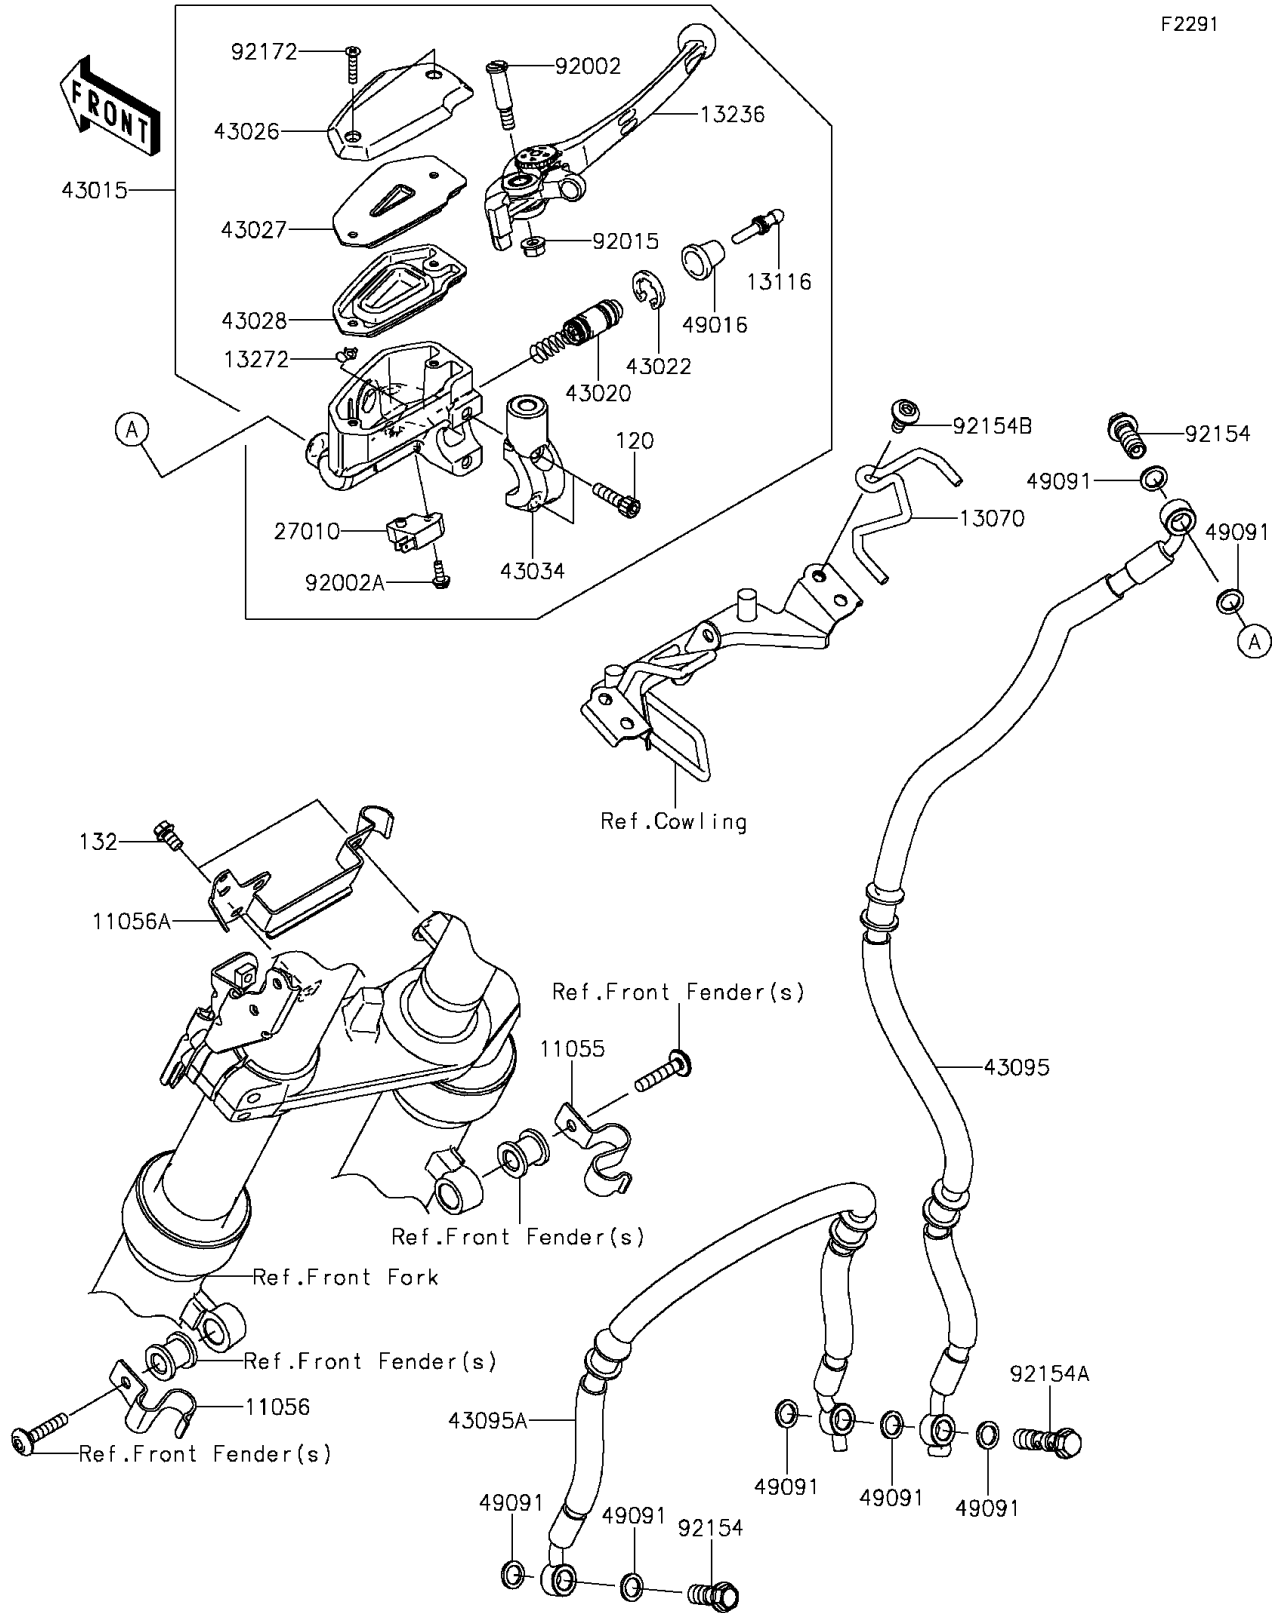

2016 ER-6n PARTS DIAGRAM

Front Master Cylinder

2016 ER-6n PARTS LIST

Front Master Cylinder

ITEM NAME	PART NUMBER	QUANTITY
BOLT-SOCKET,6X22 (Ref # 120)	120CB0622	2
BOLT-FLANGED-SMALL,6X10 (Ref # 132)	132BA0610	2
BRACKET (Ref # 11055)	11055-1116	1
BRACKET (Ref # 11056)	11056-1083	1
BRACKET (Ref # 11056A)	11056-1475	1
GUIDE (Ref # 13070)	13070-0738	1
ROD-PUSH (Ref # 13116)	13116-0032	1
LEVER-COMP,FRONT BRAKE (Ref # 13236)	13236-0169	1
PLATE (Ref # 13272)	13272-0573	1
SWITCH,BRAKE (Ref # 27010)	27010-0025	1
CYLINDER-ASSY-MASTER,FR (Ref # 43015)	43015-0116	1
PISTON-COMP-BRAKE (Ref # 43020)	43020-0015	1
STOPPER-BRAKE,PISTON (Ref # 43022)	43022-1010	1
CAP-BRAKE (Ref # 43026)	43026-0019	1
PLATE-DIAPHRAGM (Ref # 43027)	43027-0008	1
DIAPHRAGM (Ref # 43028)	43028-0015	1
HOLDER-BRAKE,MASTER CYLINDER (Ref # 43034)	43034-0049	1
HOSE-BRAKE,FR,L=755 (Ref # 43095)	43095-0625	1
HOSE-BRAKE,FR,L=545 (Ref # 43095A)	43095-0626	1
COVER-SEAL,MASTER CYLINDER (Ref # 49016)	49016-1044	1
WASHER-SEAL,10.1X14.5X1.5 (Ref # 49091)	49091-0001	7
BOLT,LEVER SET,BLACK (Ref # 92002)	92002-1322	1
BOLT,SCREW,4X12 (Ref # 92002A)	92002-1323	1
NUT,FLANGED,6MM (Ref # 92015)	92015-1528	1
BOLT,FLANGED,10X23 (Ref # 92154)	92154-0732	2
BOLT,FLANGED,10X37 (Ref # 92154A)	92154-0733	1
BOLT,SOCKET,6X14 (Ref # 92154B)	92154-0907	1
SCREW,4X20 (Ref # 92172)	92172-0320	2