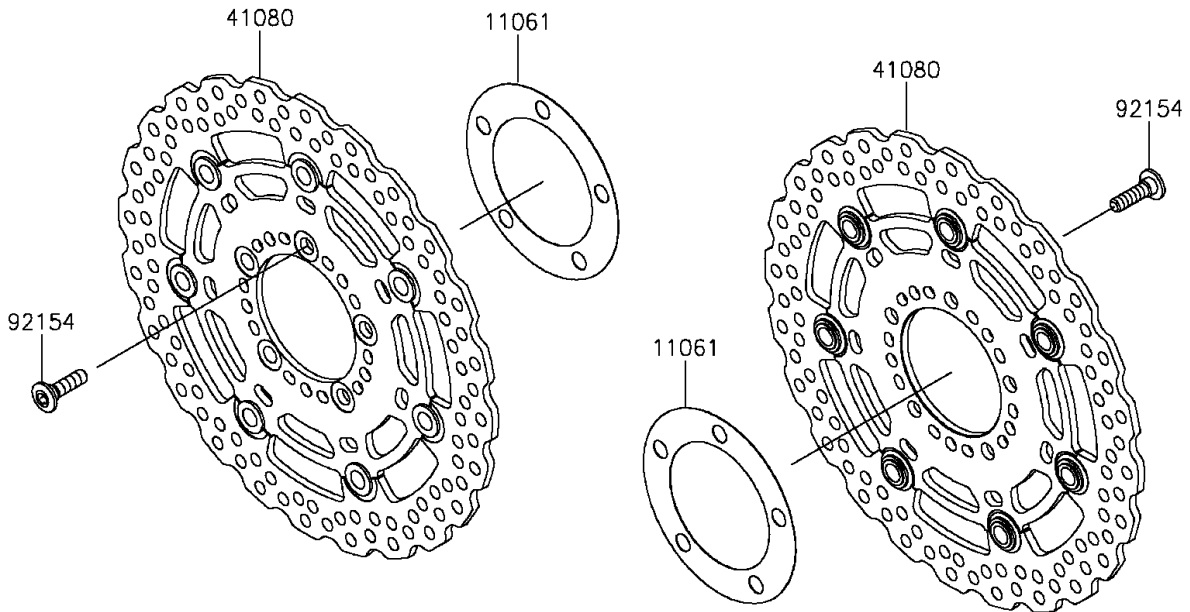

2013 ER-6n (European) PARTS DIAGRAM

Front Brake

F2292

2013 ER-6n (European) PARTS LIST

Front Brake

ITEM NAME	PART NUMBER	QUANTITY
GASKET,DISC PLATE (Ref # 11061)	11061-0029	2
DISC,FR,HOUSING BLK+DISC BLK (Ref # 41080)	41080-0161-32L	2
HOLDER-COMP-CALIPER,FR,LH (Ref # 43044)	43044-1115	1
HOLDER-COMP-CALIPER,FR,RH (Ref # 43044A)	43044-1116	1
PISTON-CALIPER (Ref # 43048)	43048-1052	4
PACKING,PISTON (Ref # 43049)	43049-1055	4
PACKING,PISTON SEAL (Ref # 43049A)	43049-1096	4
BREATHER-BRAKE (Ref # 43056)	43056-0007	2
CAP-BREATHER (Ref # 43057)	43057-003	2
CALIPER-SUB-ASSY,FR,LH,BLACK (Ref # 43080)	43080-0076-DJ	1
CALIPER-SUB-ASSY,FR,RH,BLACK (Ref # 43080A)	43080-0077-DJ	1
PAD-ASSY-BRAKE,LH (Ref # 43082)	43082-0009	1
PAD-ASSY-BRAKE,RH (Ref # 43082A)	43082-0010	1
CLAMP,PAD (Ref # 43084)	43084-003	2
BOOT,CALIPER (Ref # 49006)	49006-1054	2
BOOT,CALIPER (Ref # 49006A)	49006-1095	2
PIN,PAD (Ref # 92043)	92043-1489	2
SPRING,STOPPER (Ref # 92144)	92144-1831	2
SPRING,PAD,LH (Ref # 92144A)	92144-1832	1
SPRING,PAD,RH (Ref # 92144B)	92144-1844	1
BOLT,SOCKET,8X30 (Ref # 92154)	92154-0844	10
BOLT,FLANGED,10X41 (Ref # 92154A)	92154-0845	4