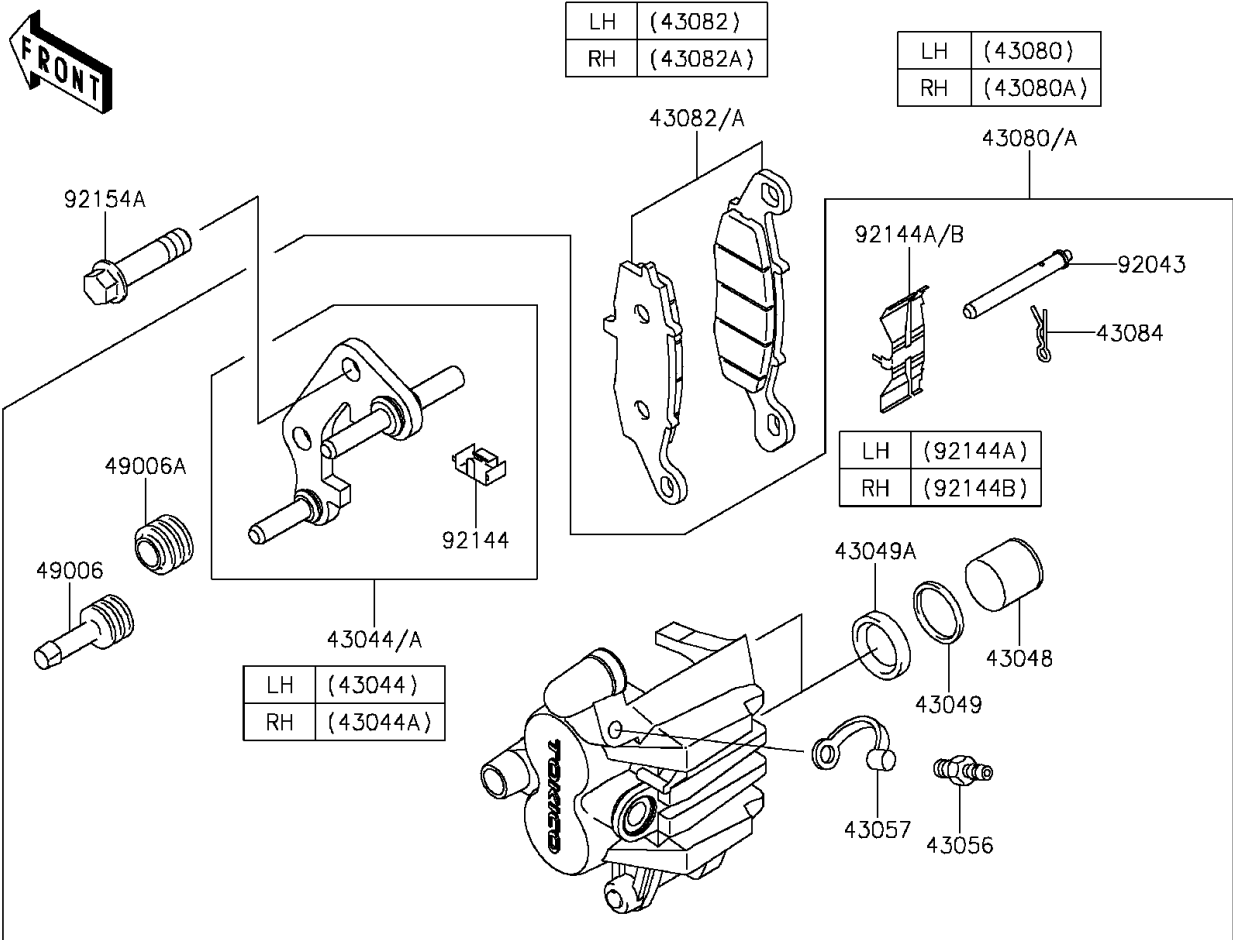

2013 ER-6n (European) PARTS DIAGRAM

Front Brake

F2292

2013 ER-6n (European) PARTS LIST

Front Brake

ITEM NAME	PART NUMBER	QUANTITY
GASKET,DISC PLATE (Ref # 11061)	11061-0029	2
DISC,FR,HOUSING BLK+DISC BLK (Ref # 41080)	41080-0161-32L	2
HOLDER-COMP-CALIPER,FR,LH (Ref # 43044)	43044-1115	1
HOLDER-COMP-CALIPER,FR,RH (Ref # 43044A)	43044-1116	1
PISTON-CALIPER (Ref # 43048)	43048-1052	4
PACKING,PISTON (Ref # 43049)	43049-1055	4
PACKING,PISTON SEAL (Ref # 43049A)	43049-1096	4
BREATHER-BRAKE (Ref # 43056)	43056-0007	2
CAP-BREATHER (Ref # 43057)	43057-003	2
CALIPER-SUB-ASSY,FR,LH,BLACK (Ref # 43080)	43080-0076-DJ	1
CALIPER-SUB-ASSY,FR,RH,BLACK (Ref # 43080A)	43080-0077-DJ	1
PAD-ASSY-BRAKE,LH (Ref # 43082)	43082-0009	1
PAD-ASSY-BRAKE,RH (Ref # 43082A)	43082-0010	1
CLAMP,PAD (Ref # 43084)	43084-003	2
BOOT,CALIPER (Ref # 49006)	49006-1054	2
BOOT,CALIPER (Ref # 49006A)	49006-1095	2
PIN,PAD (Ref # 92043)	92043-1489	2
SPRING,STOPPER (Ref # 92144)	92144-1831	2
SPRING,PAD,LH (Ref # 92144A)	92144-1832	1
SPRING,PAD,RH (Ref # 92144B)	92144-1844	1
BOLT,SOCKET,8X30 (Ref # 92154)	92154-0844	10
BOLT,FLANGED,10X41 (Ref # 92154A)	92154-0845	4