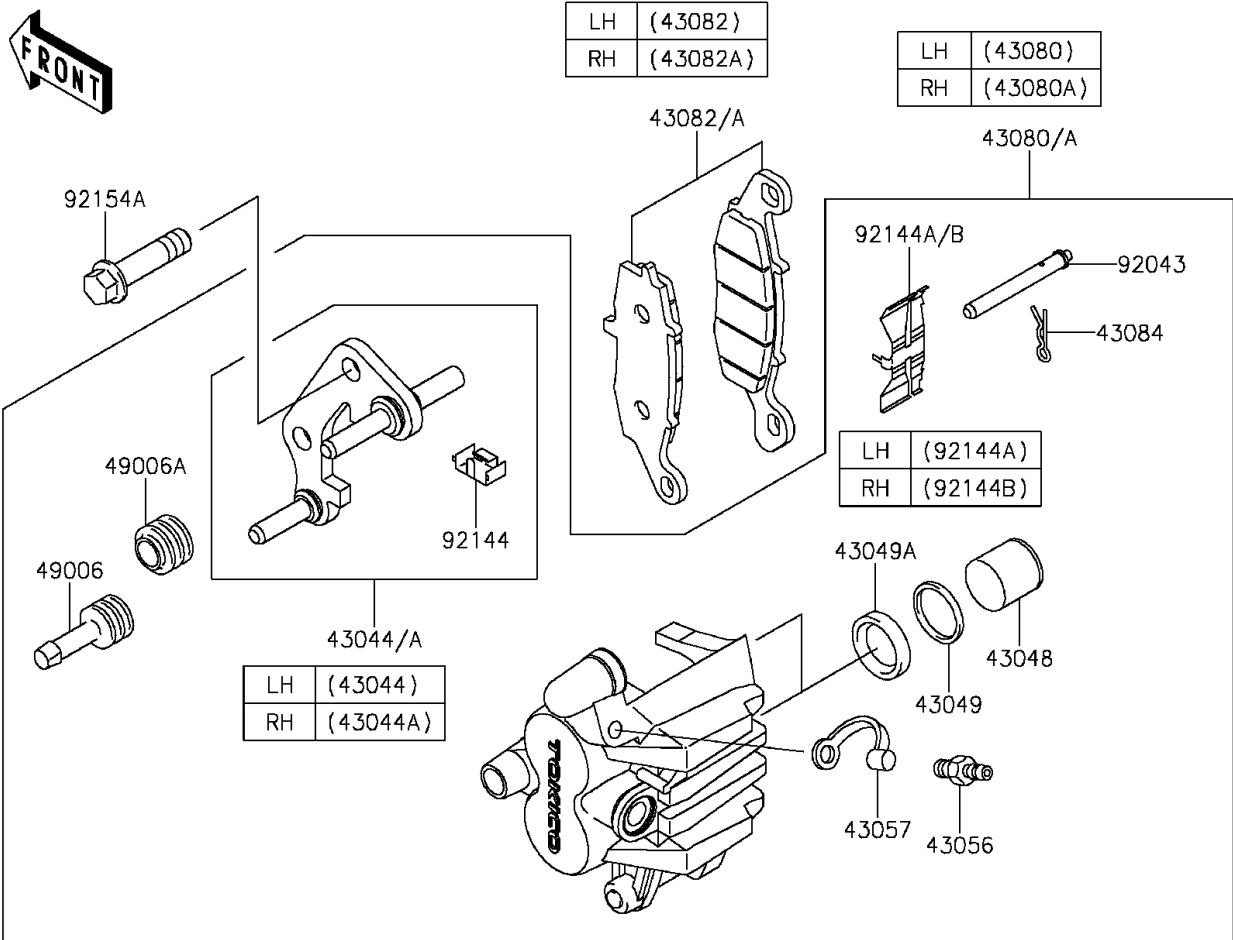

2015 ER-6n (European) PARTS DIAGRAM

Front Brake

F2292

2015 ER-6n (European) PARTS LIST

Front Brake

ITEM NAME	PART NUMBER	QUANTITY
GASKET,DISC PLATE (Ref # 11061)	11061-0029	2
DISC,FR,HOUSING BLK+DISC BLK (Ref # 41080)	41080-0161-32L	2
HOLDER-COMP-CALIPER,FR,LH (Ref # 43044)	43044-1115	1
HOLDER-COMP-CALIPER,FR,RH (Ref # 43044A)	43044-1116	1
PISTON-CALIPER (Ref # 43048)	43048-1052	4
PACKING,PISTON (Ref # 43049)	43049-1055	4
PACKING,PISTON SEAL (Ref # 43049A)	43049-1096	4
BREATHER-BRAKE (Ref # 43056)	43056-0007	2
CAP-BREATHER (Ref # 43057)	43057-003	2
CALIPER-SUB-ASSY,FR,LH,BLACK (Ref # 43080)	43080-0076-DJ	1
CALIPER-SUB-ASSY,FR,RH,BLACK (Ref # 43080A)	43080-0077-DJ	1
PAD-ASSY-BRAKE,LH (Ref # 43082)	43082-0009	1
PAD-ASSY-BRAKE,RH (Ref # 43082A)	43082-0010	1
CLAMP,PAD (Ref # 43084)	43084-003	2
BOOT,CALIPER (Ref # 49006)	49006-1054	2
BOOT,CALIPER (Ref # 49006A)	49006-1095	2
PIN,PAD (Ref # 92043)	92043-1489	2
SPRING,STOPPER (Ref # 92144)	92144-1831	2
SPRING,PAD,LH (Ref # 92144A)	92144-1832	1
SPRING,PAD,RH (Ref # 92144B)	92144-1844	1
BOLT,SOCKET,8X30 (Ref # 92154)	92154-0844	10
BOLT,FLANGED,10X41 (Ref # 92154A)	92154-0845	4