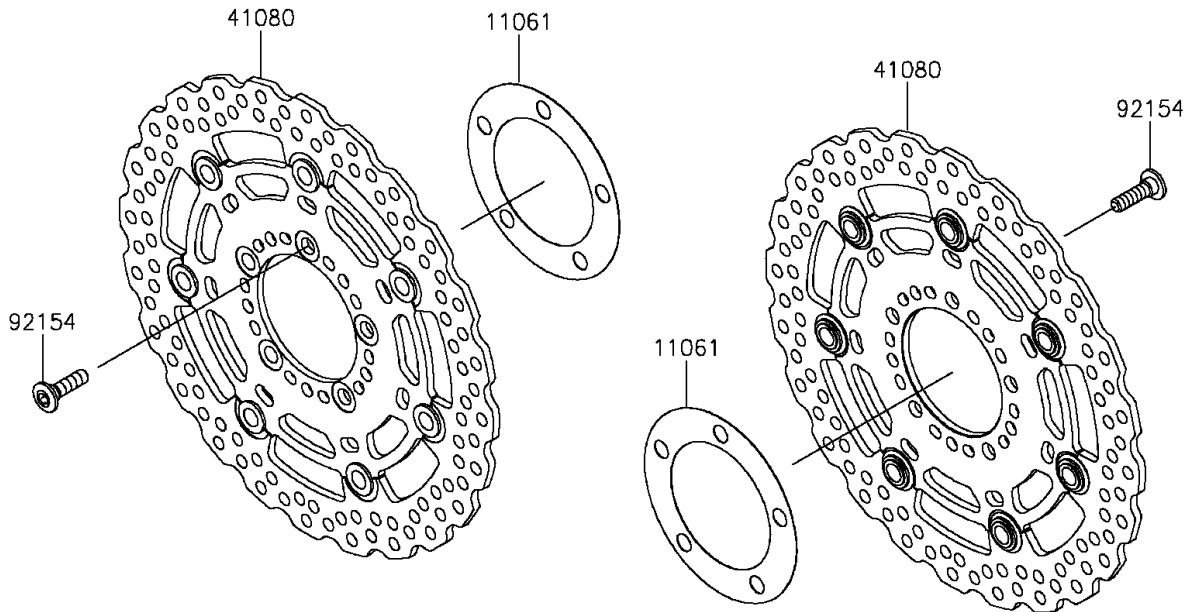

2015 ER-6n (European) PARTS DIAGRAM

Front Brake

F2292

2015 ER-6n (European) PARTS LIST

Front Brake

ITEM NAME	PART NUMBER	QUANTITY
GASKET,DISC PLATE (Ref # 11061)	11061-0029	2
DISC,FR,HOUSING BLK+DISC BLK (Ref # 41080)	41080-0161-32L	2
HOLDER-COMP-CALIPER,FR,LH (Ref # 43044)	43044-1115	1
HOLDER-COMP-CALIPER,FR,RH (Ref # 43044A)	43044-1116	1
PISTON-CALIPER (Ref # 43048)	43048-1052	4
PACKING,PISTON (Ref # 43049)	43049-1055	4
PACKING,PISTON SEAL (Ref # 43049A)	43049-1096	4
BREATHER-BRAKE (Ref # 43056)	43056-0007	2
CAP-BREATHER (Ref # 43057)	43057-003	2
CALIPER-SUB-ASSY,FR,LH,BLACK (Ref # 43080)	43080-0076-DJ	1
CALIPER-SUB-ASSY,FR,RH,BLACK (Ref # 43080A)	43080-0077-DJ	1
PAD-ASSY-BRAKE,LH (Ref # 43082)	43082-0009	1
PAD-ASSY-BRAKE,RH (Ref # 43082A)	43082-0010	1
CLAMP,PAD (Ref # 43084)	43084-003	2
BOOT,CALIPER (Ref # 49006)	49006-1054	2
BOOT,CALIPER (Ref # 49006A)	49006-1095	2
PIN,PAD (Ref # 92043)	92043-1489	2
SPRING,STOPPER (Ref # 92144)	92144-1831	2
SPRING,PAD,LH (Ref # 92144A)	92144-1832	1
SPRING,PAD,RH (Ref # 92144B)	92144-1844	1
BOLT,SOCKET,8X30 (Ref # 92154)	92154-0844	10
BOLT,FLANGED,10X41 (Ref # 92154A)	92154-0845	4