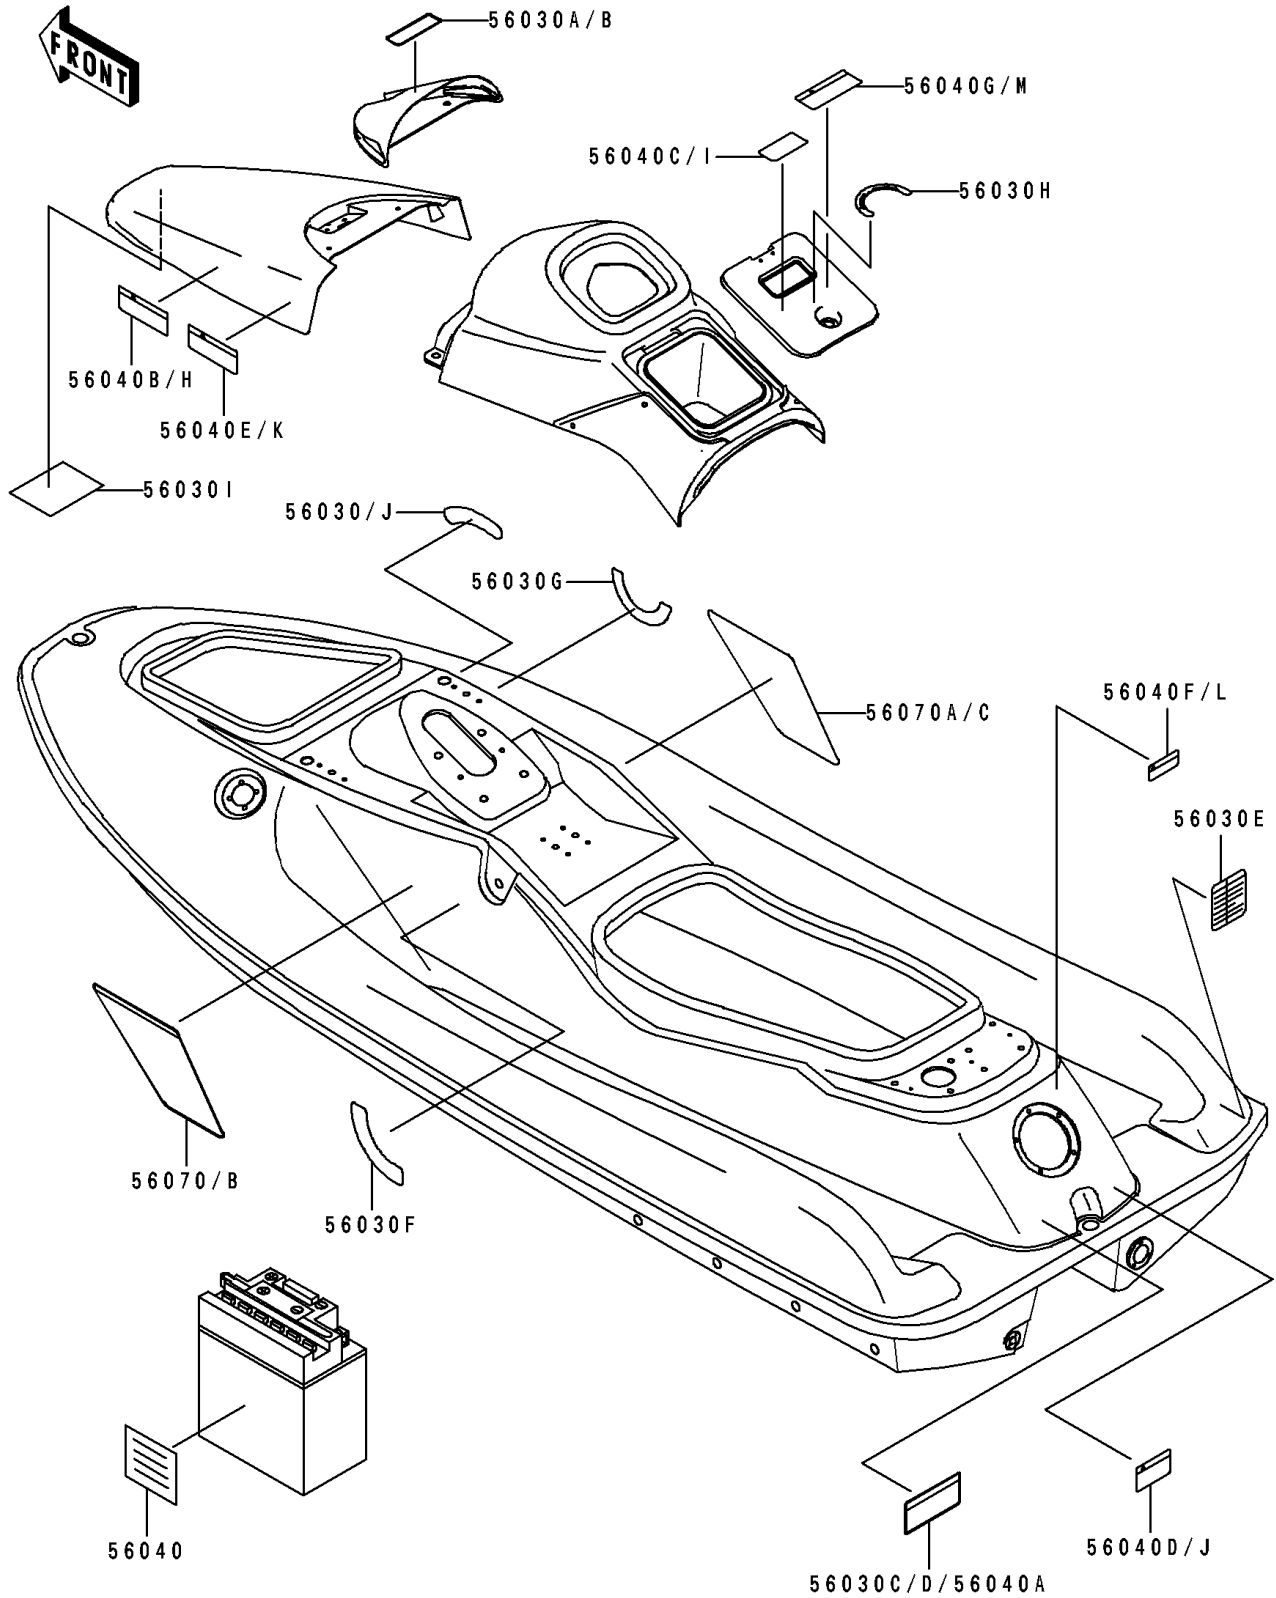

1994 ST PARTS DIAGRAM

Labels

F 3183

1994 ST PARTS LIST

Labels

ITEM NAME	PART NUMBER	QUANTITY
LABEL,REVERSE (Ref # 56030)	56030-3743	1
LABEL,FIRE EXTINGUISHER (Ref # 56030A)	56030-3755	1
LABEL,FIRE EXTINGUISHER(FRENCH) (Ref # 56030B)	56030-3757	1
LABEL,REVERSE BUCKET (Ref # 56030C)	56030-3766	1
LABEL,REVERSE BUCKET(FRENCH) (Ref # 56030D)	56030-3767	1
LABEL,ENGLISH/FRENCH(FRENCH) (Ref # 56030E)	56030-3785	1
LABEL,CHOKE (Ref # 56030F)	56030-3793	1
LABEL,FUEL (Ref # 56030G)	56030-3794	1
LABEL,STORAGE LOCK (Ref # 56030H)	56030-3798	1
LABEL,TO CLOSE HATCH COVER (Ref # 56030I)	56030-3800	1
LABEL,REVERSE(FRENCH) (Ref # 56030J)	56030-3802	1
LABEL,BATTERY CAUTION(FRENCH) (Ref # 56040)	56040-1106	1
LABEL-WARNING,BREAK-IN (Ref # 56040B)	56040-3969	1
LABEL-WARNING,TETHER SWITCH (Ref # 56040C)	56040-3970	1
LABEL-WARNING,JET PUMP (Ref # 56040D)	56040-3971	1
LABEL-WARNING,GASOLINE (Ref # 56040E)	56040-3972	1
LABEL-WARNING,GRAB HANDLE (Ref # 56040F)	56040-3973	1
LABEL-WARNING,OVERHEAT (Ref # 56040G)	56040-3974	1
LABEL,BREAK-IN(FRENCH) (Ref # 56040H)	56040-3975	1
LABEL,TETHER SWITCH(FRENCH) (Ref # 56040I)	56040-3976	1
LABEL,JET PUMP(FRENCH) (Ref # 56040J)	56040-3977	1
LABEL,GASOLINE(FRENCH) (Ref # 56040K)	56040-3978	1
LABEL,GRAB HANDLE(FRENCH) (Ref # 56040L)	56040-3979	1
LABEL,OVERHEAT(FRENCH) (Ref # 56040M)	56040-3980	1
LABEL-WARNING,IMPORTANT SAFETY (Ref # 56070)	56070-3726	1
LABEL-WARNING,IMPORTANT SAFETY (Ref # 56070A)	56070-3727	1
LABEL,IMPORTANT SAFETY(FRENCH) (Ref # 56070B)	56070-3757	1
LABEL,IMPORTANT SAFETY(FRENCH) (Ref # 56070C)	56070-3758	1