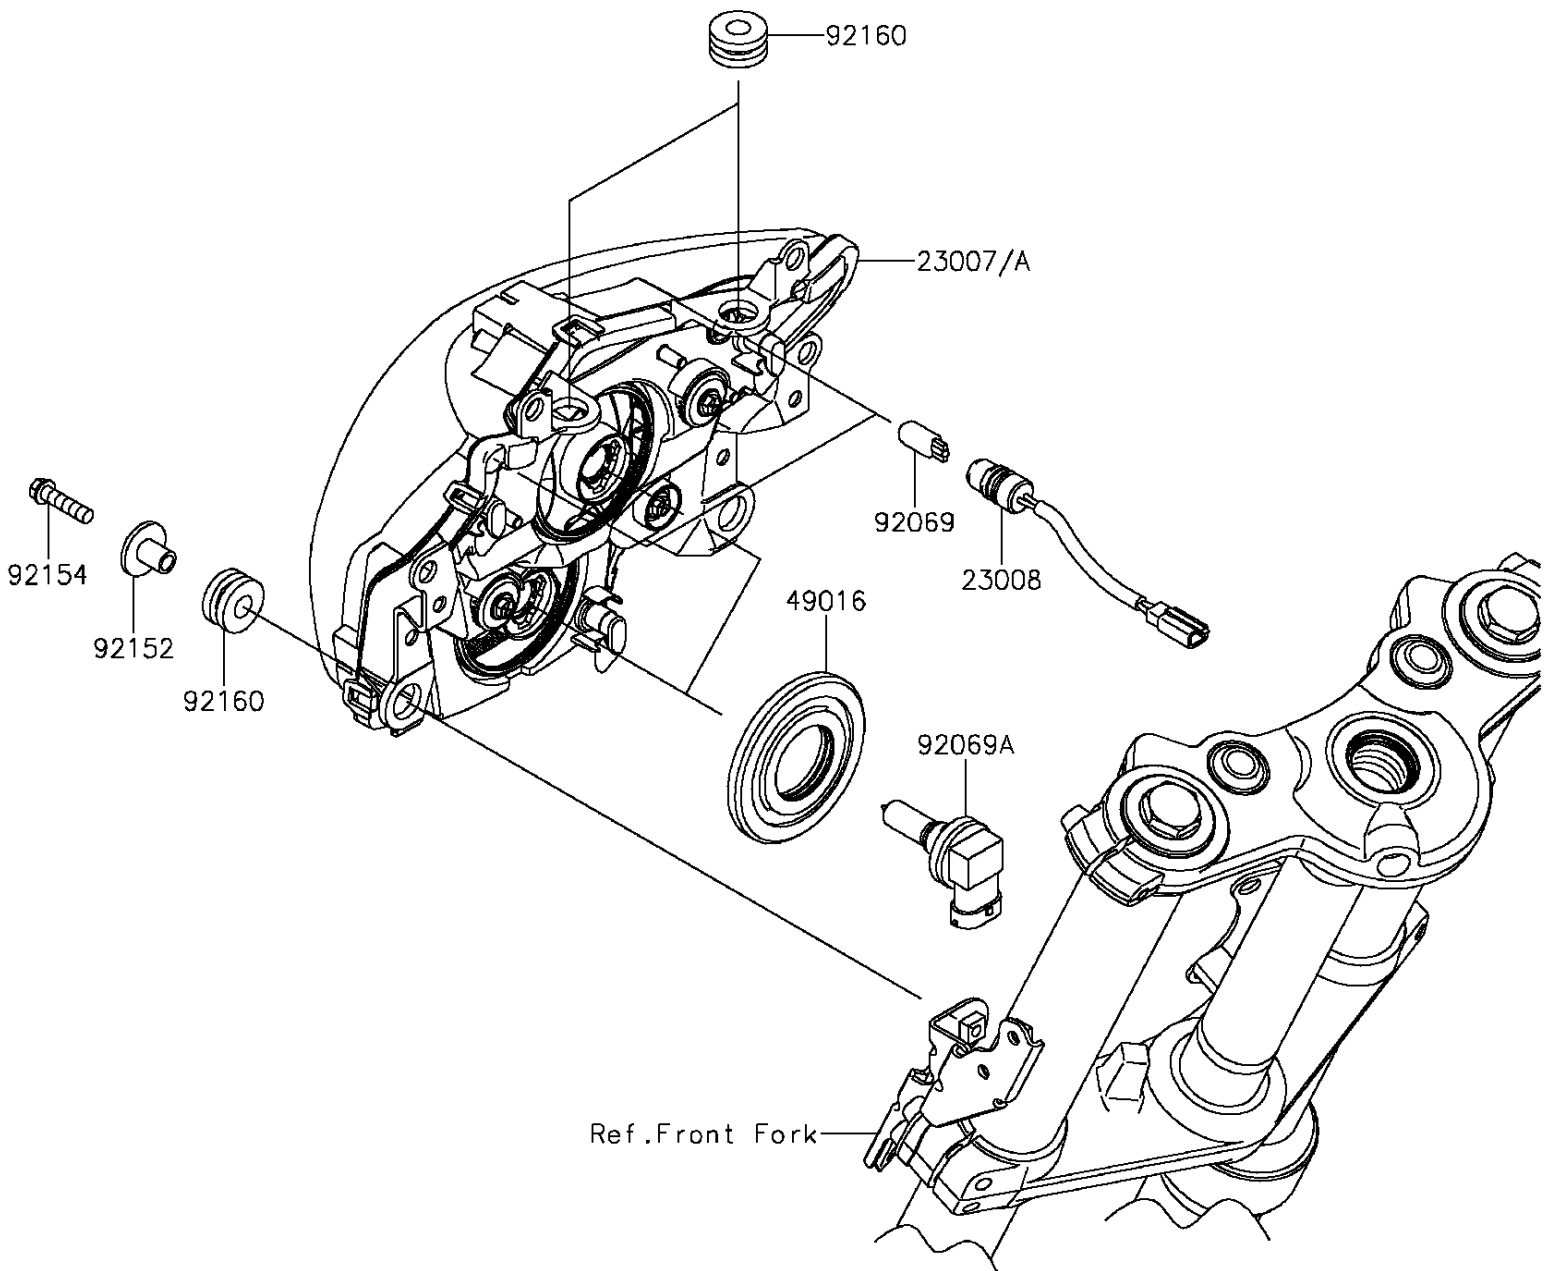

2013 ER-6n (European) PARTS DIAGRAM

Headlight(s)

F2710

2013 ER-6n (European) PARTS LIST

Headlight(s)

ITEM NAME	PART NUMBER	QUANTITY
LENS-COMP,HEAD LAMP (Ref # 23007)	23007-0165	1
SOCKET-ASSY,POSITION LAMP (Ref # 23008)	23008-0152	2
COVER-SEAL,HEAD LAMP (Ref # 49016)	49016-0058	2
BULB,12V5W (Ref # 92069)	92069-0043	2
BULB,12V 55W,H11 (Ref # 92069A)	92069-0056	2
COLLAR,6.8X10X15.3 (Ref # 92152)	92152-1574	2
BOLT,FLANGED,6X25 (Ref # 92154)	92154-1212	2
DAMPER (Ref # 92160)	92160-1162	4