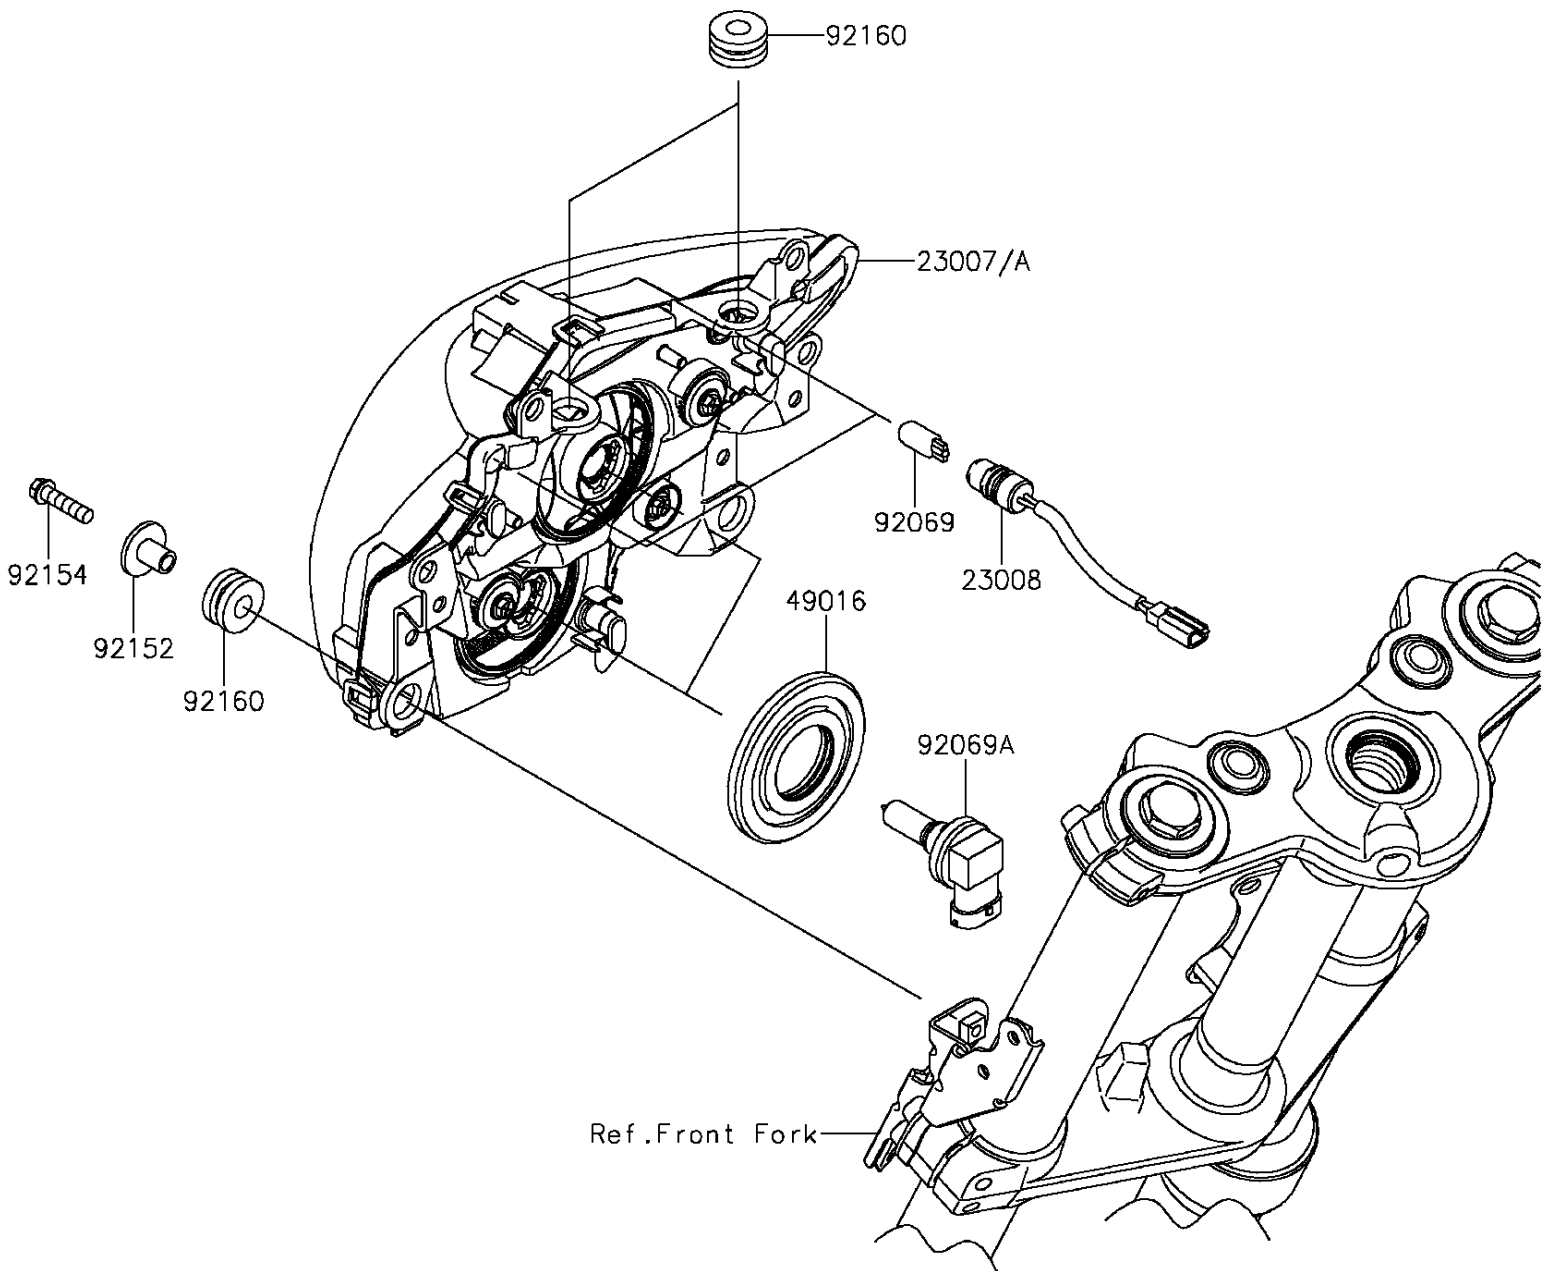

2014 ER-6n (European) PARTS DIAGRAM

Headlight(s)

F2710

2014 ER-6n (European) PARTS LIST

Headlight(s)

ITEM NAME	PART NUMBER	QUANTITY
LENS-COMP,HEAD LAMP (Ref # 23007)	23007-0165	1
SOCKET-ASSY,POSITION LAMP (Ref # 23008)	23008-0152	2
COVER-SEAL,HEAD LAMP (Ref # 49016)	49016-0058	2
BULB,12V5W (Ref # 92069)	92069-0043	2
BULB,12V 55W,H11 (Ref # 92069A)	92069-0056	2
COLLAR,6.8X10X15.3 (Ref # 92152)	92152-1574	2
BOLT,FLANGED,6X25 (Ref # 92154)	92154-1212	2
DAMPER (Ref # 92160)	92160-1162	4