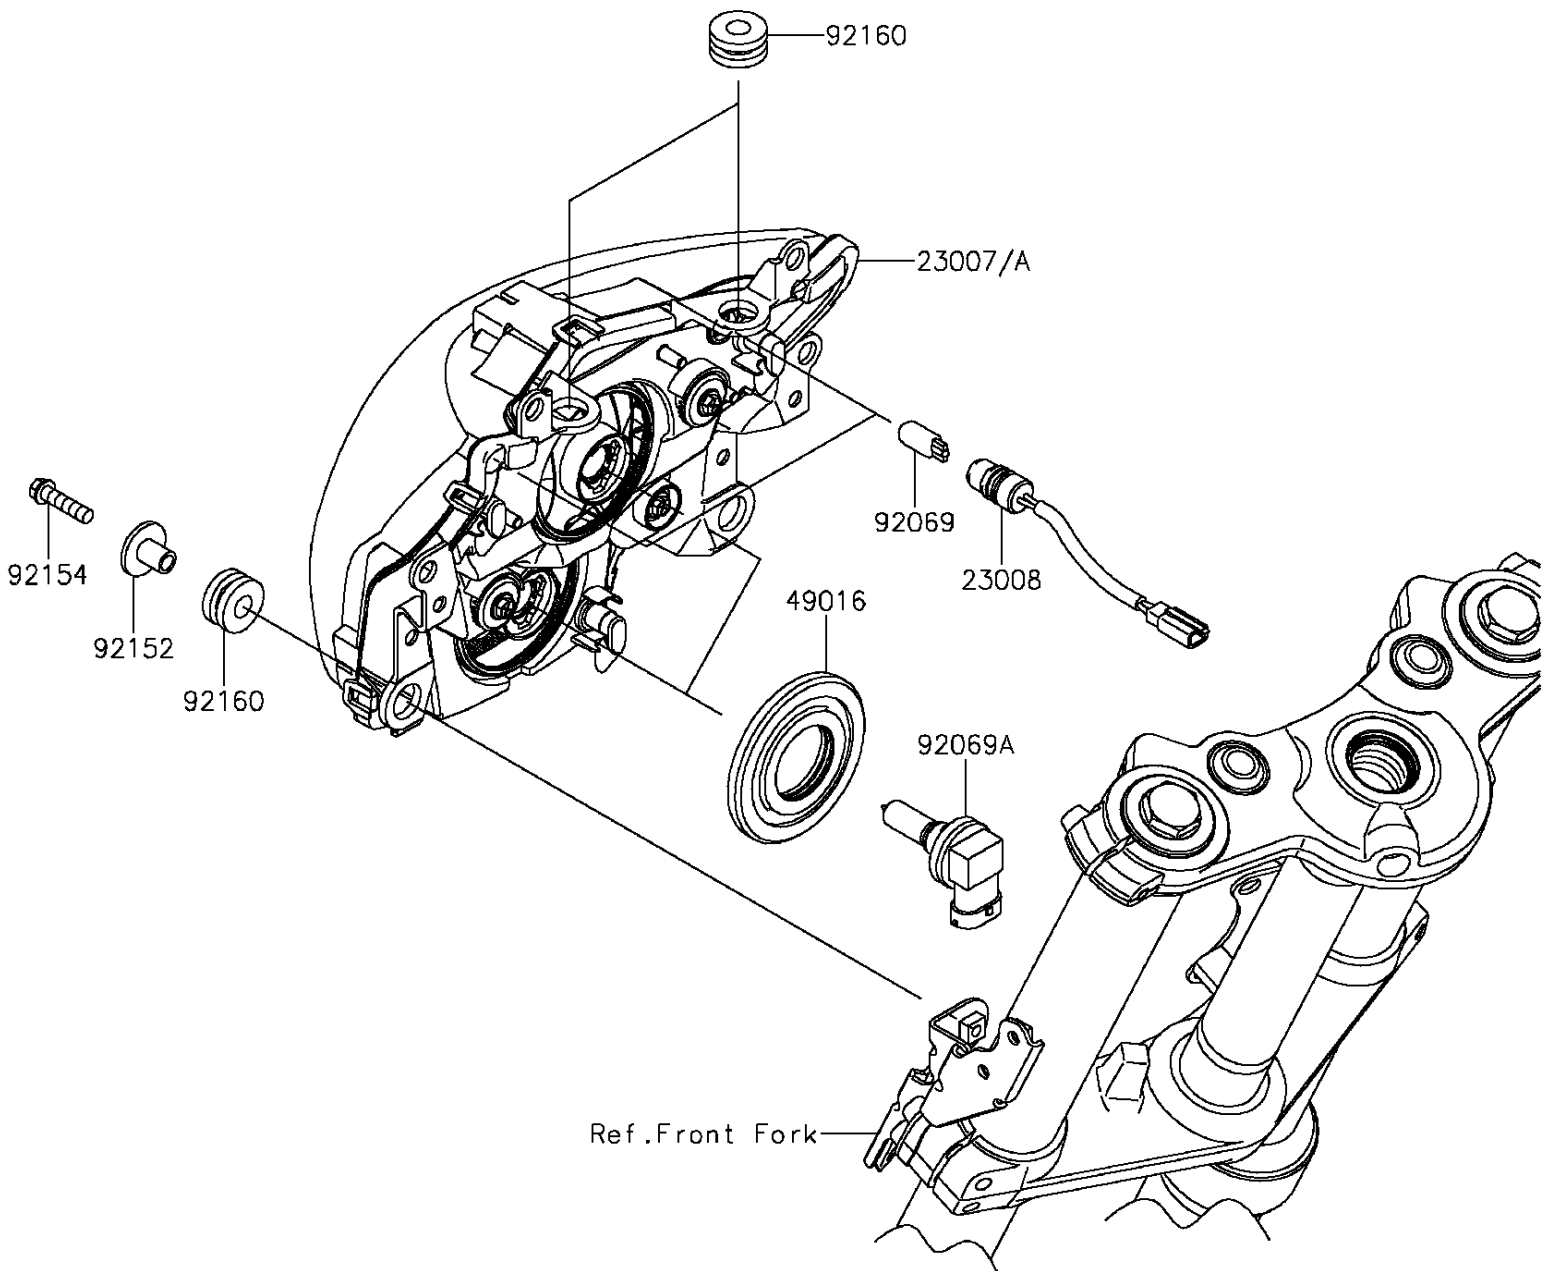

# 2016 ER-6n PARTS DIAGRAM

Headlight(s)

F2710

## 2016 ER-6n PARTS LIST

### Headlight(s)

ITEM NAME	PART NUMBER	QUANTITY
LENS-COMP,HEAD LAMP (Ref # 23007A)	23007-0195	1
SOCKET-ASSY,POSITION LAMP (Ref # 23008)	23008-0152	2
COVER-SEAL,HEAD LAMP (Ref # 49016)	49016-0058	2
BULB,12V5W (Ref # 92069)	92069-0043	2
BULB,12V 55W,H11 (Ref # 92069A)	92069-0056	2
COLLAR,6.8X10X15.3 (Ref # 92152)	92152-1574	2
BOLT,FLANGED,6X25 (Ref # 92154)	92154-1212	2
DAMPER (Ref # 92160)	92160-1162	4