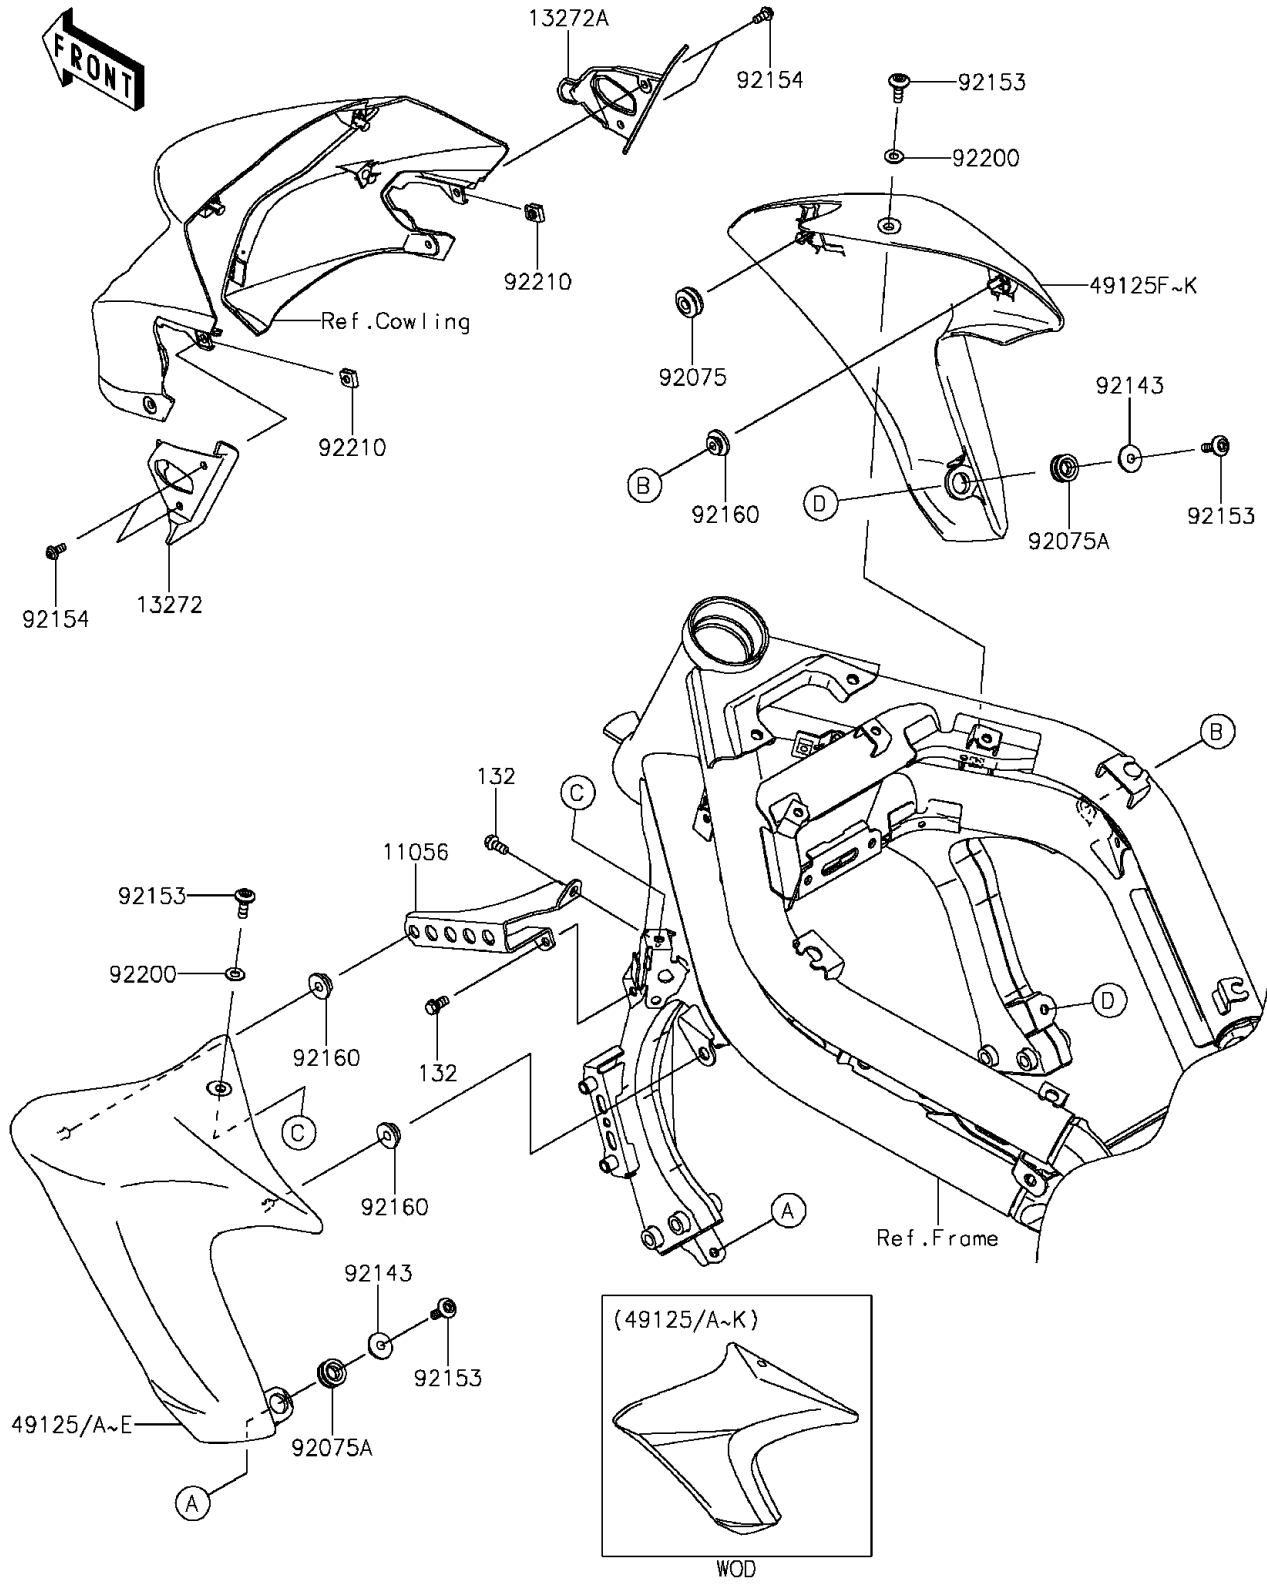

2015 ER-6n (European) PARTS DIAGRAM

Shroud

F2875

2015 ER-6n (European) PARTS LIST

Shroud

ITEM NAME	PART NUMBER	QUANTITY
BOLT-FLANGED-SMALL,6X12 (Ref # 132)	132BA0612	2
BRACKET,SHROUD,LH (Ref # 11056)	11056-0935	1
PLATE,SIGNAL,LH (Ref # 13272)	13272-1006	1
PLATE,SIGNAL,RH (Ref # 13272A)	13272-1007	1
SHROUD,LH,P.S.WHITE (Ref # 49125B)	49125-0554-25Y	1
SHROUD,LH,M.F.S.BLACK (Ref # 49125E)	49125-0554-739	1
SHROUD,RH,P.S.WHITE (Ref # 49125H)	49125-0555-25Y	1
SHROUD,RH,M.F.S.BLACK (Ref # 49125K)	49125-0555-739	1
DAMPER (Ref # 92075)	92075-1067	1
DAMPER (Ref # 92075A)	92075-1634	2
COLLAR (Ref # 92143)	92143-1962	2
BOLT,6X18 (Ref # 92153)	92153-0816	4
BOLT,SOCKET,5X12 (Ref # 92154)	92154-0917	4
DAMPER (Ref # 92160)	92160-1613	3
WASHER,6.5X14X1 (Ref # 92200)	92200-1388	2
NUT (Ref # 92210)	92210-0571	2