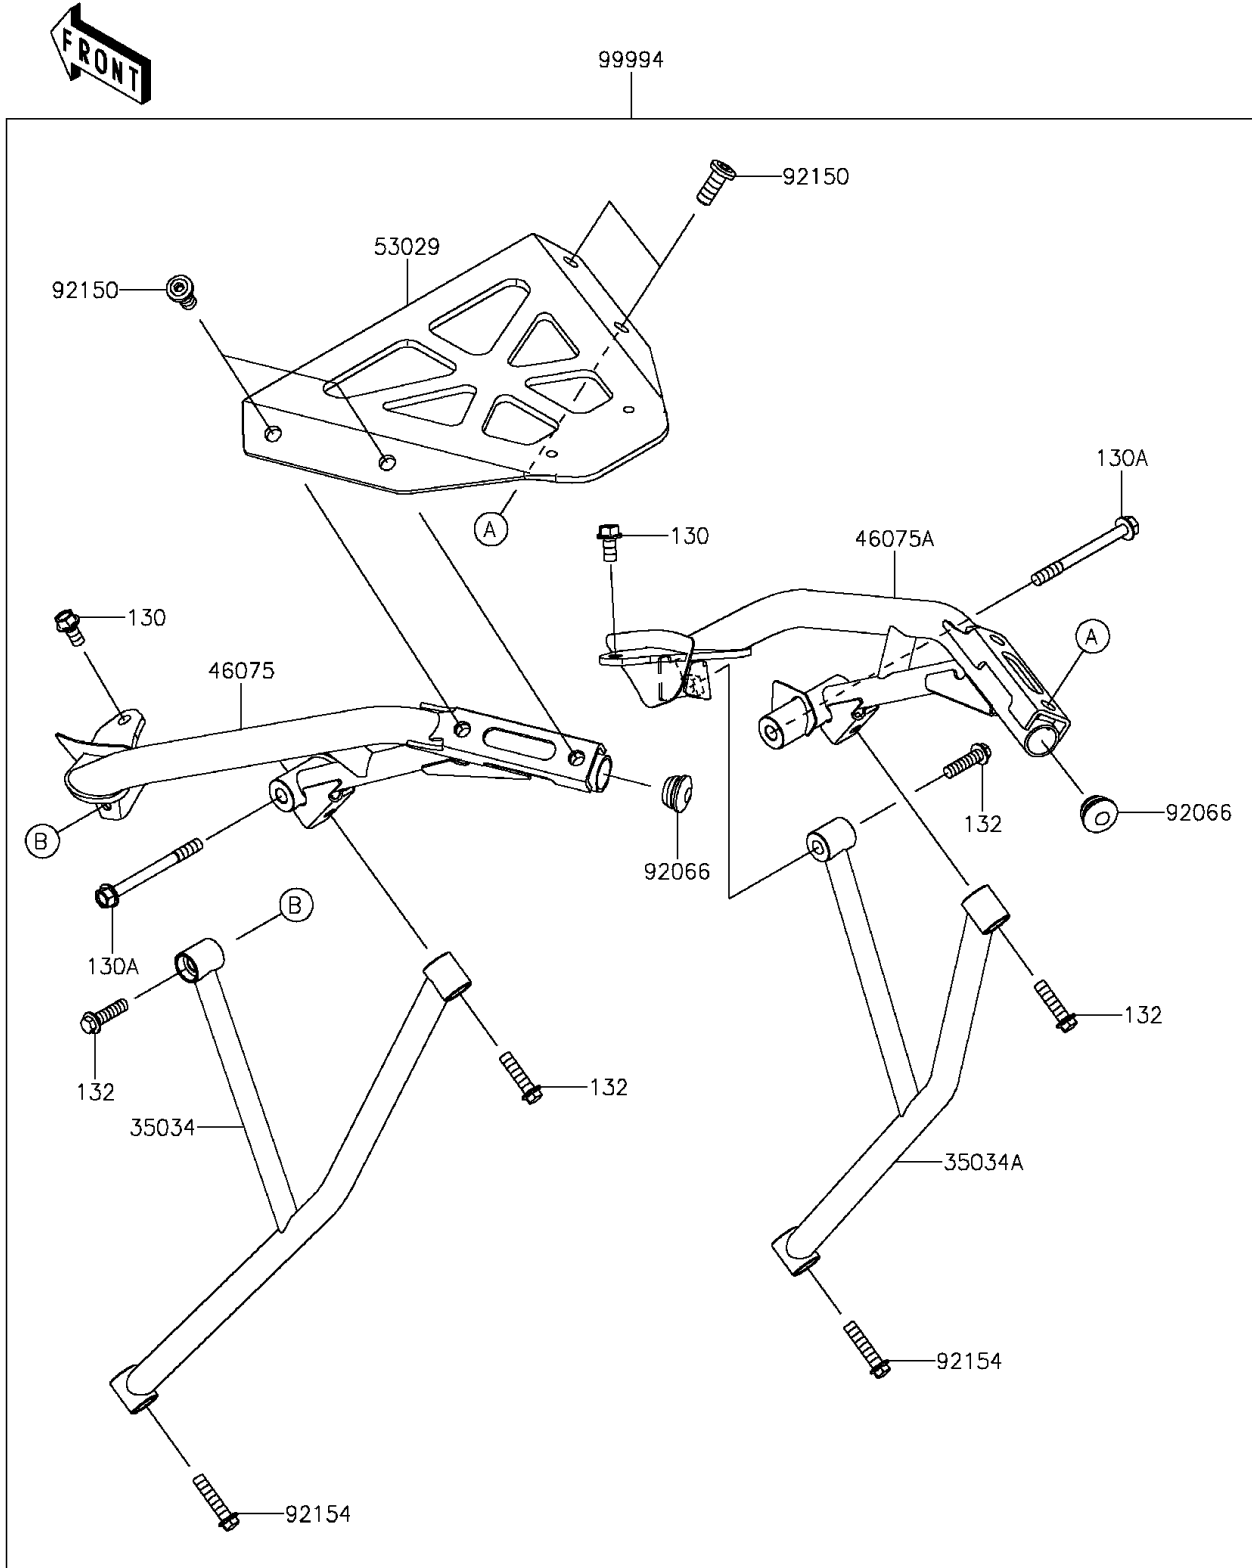

# 2013 ER-6n (European) PARTS DIAGRAM

Accessory(Top Case Bracket)

F2910B

## 2013 ER-6n (European) PARTS LIST

Accessory(Top Case Bracket)

ITEM NAME	PART NUMBER	QUANTITY
BOLT-FLANGED,8X16 (Ref # 130)	130CB0816	2
BOLT-FLANGED,8X85 (Ref # 130A)	130CB0885	2
BOLT-FLANGED-SMALL,8X30 (Ref # 132)	132BB0830	4
REINFORCE,LH (Ref # 35034)	35034-0575	1
REINFORCE,RH (Ref # 35034A)	35034-0576	1
GRIP,LH (Ref # 46075)	46075-0580	1
GRIP,RH (Ref # 46075A)	46075-0581	1
CARRIER (Ref # 53029)	53029-0321	1
PLUG (Ref # 92066)	92066-1520	2
BOLT,SOCKET,10X25 (Ref # 92150)	92150-1747	4
BOLT (Ref # 92154)	92154-0999	2
KIT-ACCESSORY,TOPCASE BRACKET (Ref # 99994)	99994-0228	1