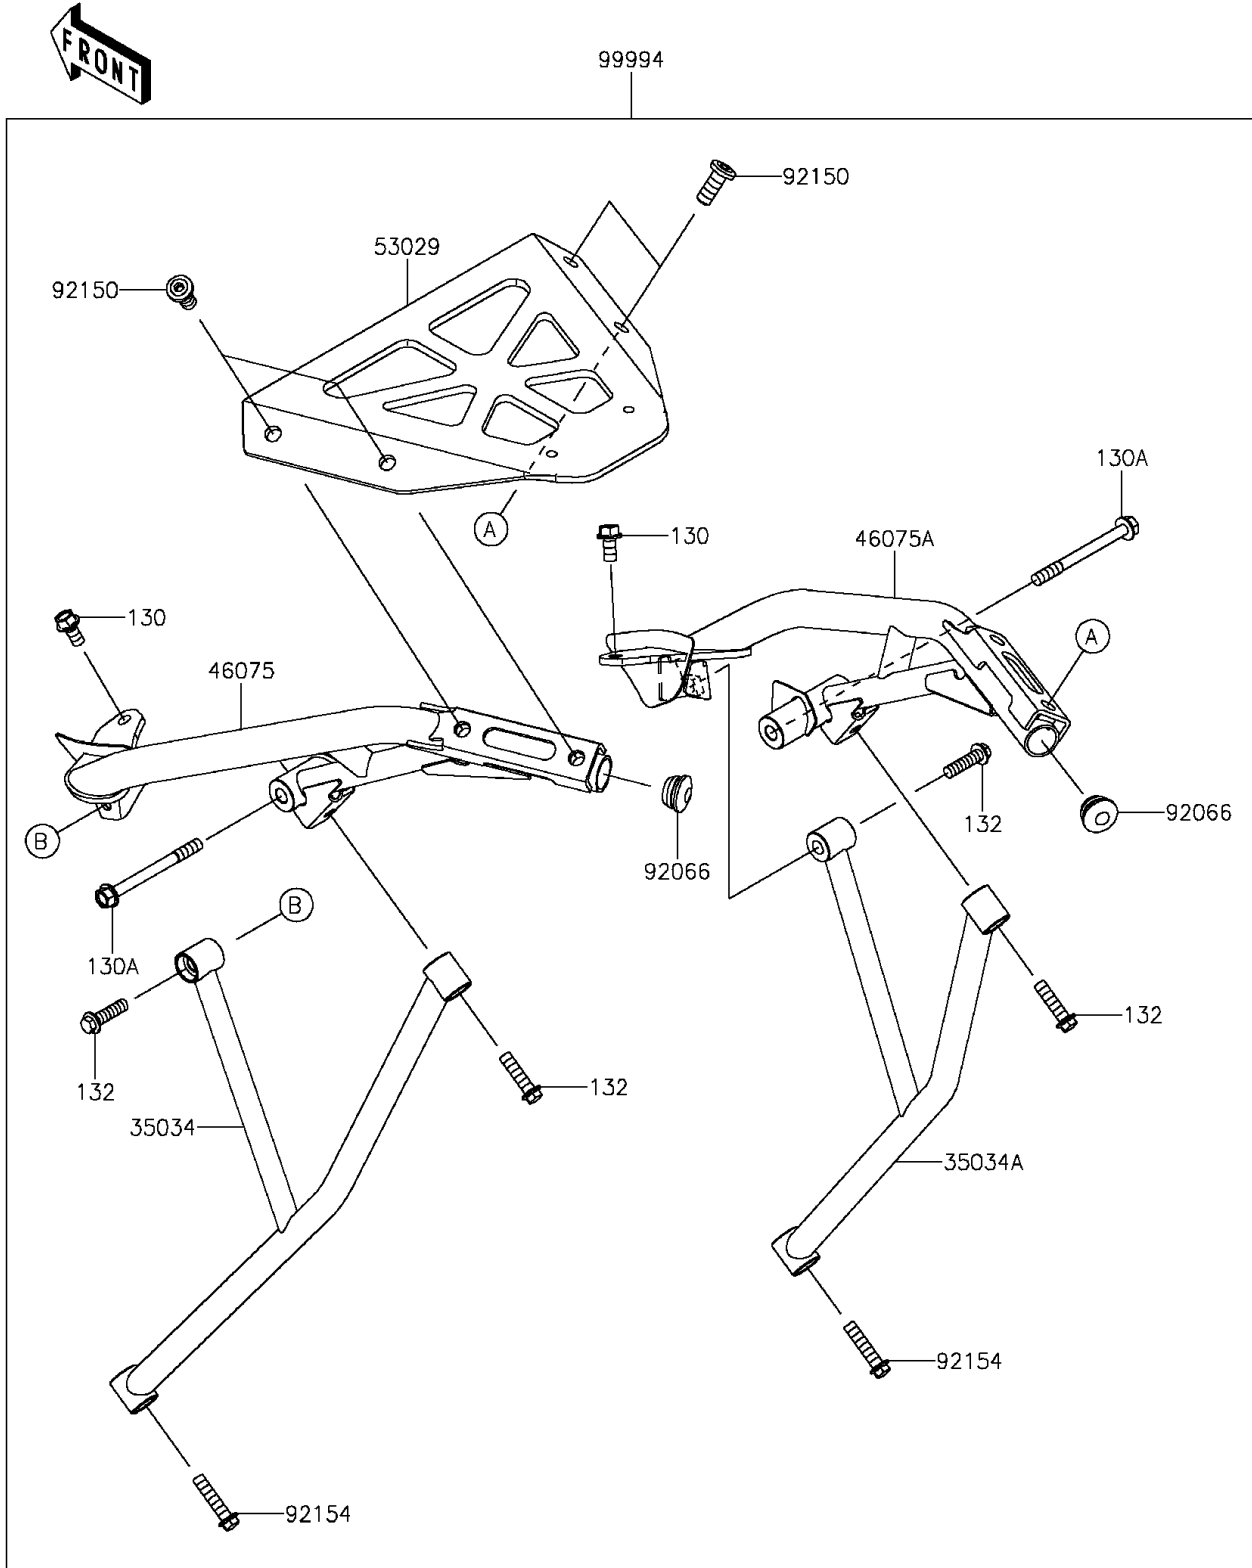

2014 ER-6n (European) PARTS DIAGRAM

Accessory(Top Case Bracket)

F2910B

2014 ER-6n (European) PARTS LIST

Accessory(Top Case Bracket)

ITEM NAME	PART NUMBER	QUANTITY
BOLT-FLANGED,8X16 (Ref # 130)	130CB0816	2
BOLT-FLANGED,8X85 (Ref # 130A)	130CB0885	2
BOLT-FLANGED-SMALL,8X30 (Ref # 132)	132BB0830	4
REINFORCE,LH (Ref # 35034)	35034-0575	1
REINFORCE,RH (Ref # 35034A)	35034-0576	1
GRIP,LH (Ref # 46075)	46075-0580	1
GRIP,RH (Ref # 46075A)	46075-0581	1
CARRIER (Ref # 53029)	53029-0321	1
PLUG (Ref # 92066)	92066-1520	2
BOLT,SOCKET,10X25 (Ref # 92150)	92150-1747	4
BOLT (Ref # 92154)	92154-0999	2
KIT-ACCESSORY,TOPCASE BRACKET (Ref # 99994)	99994-0228	1