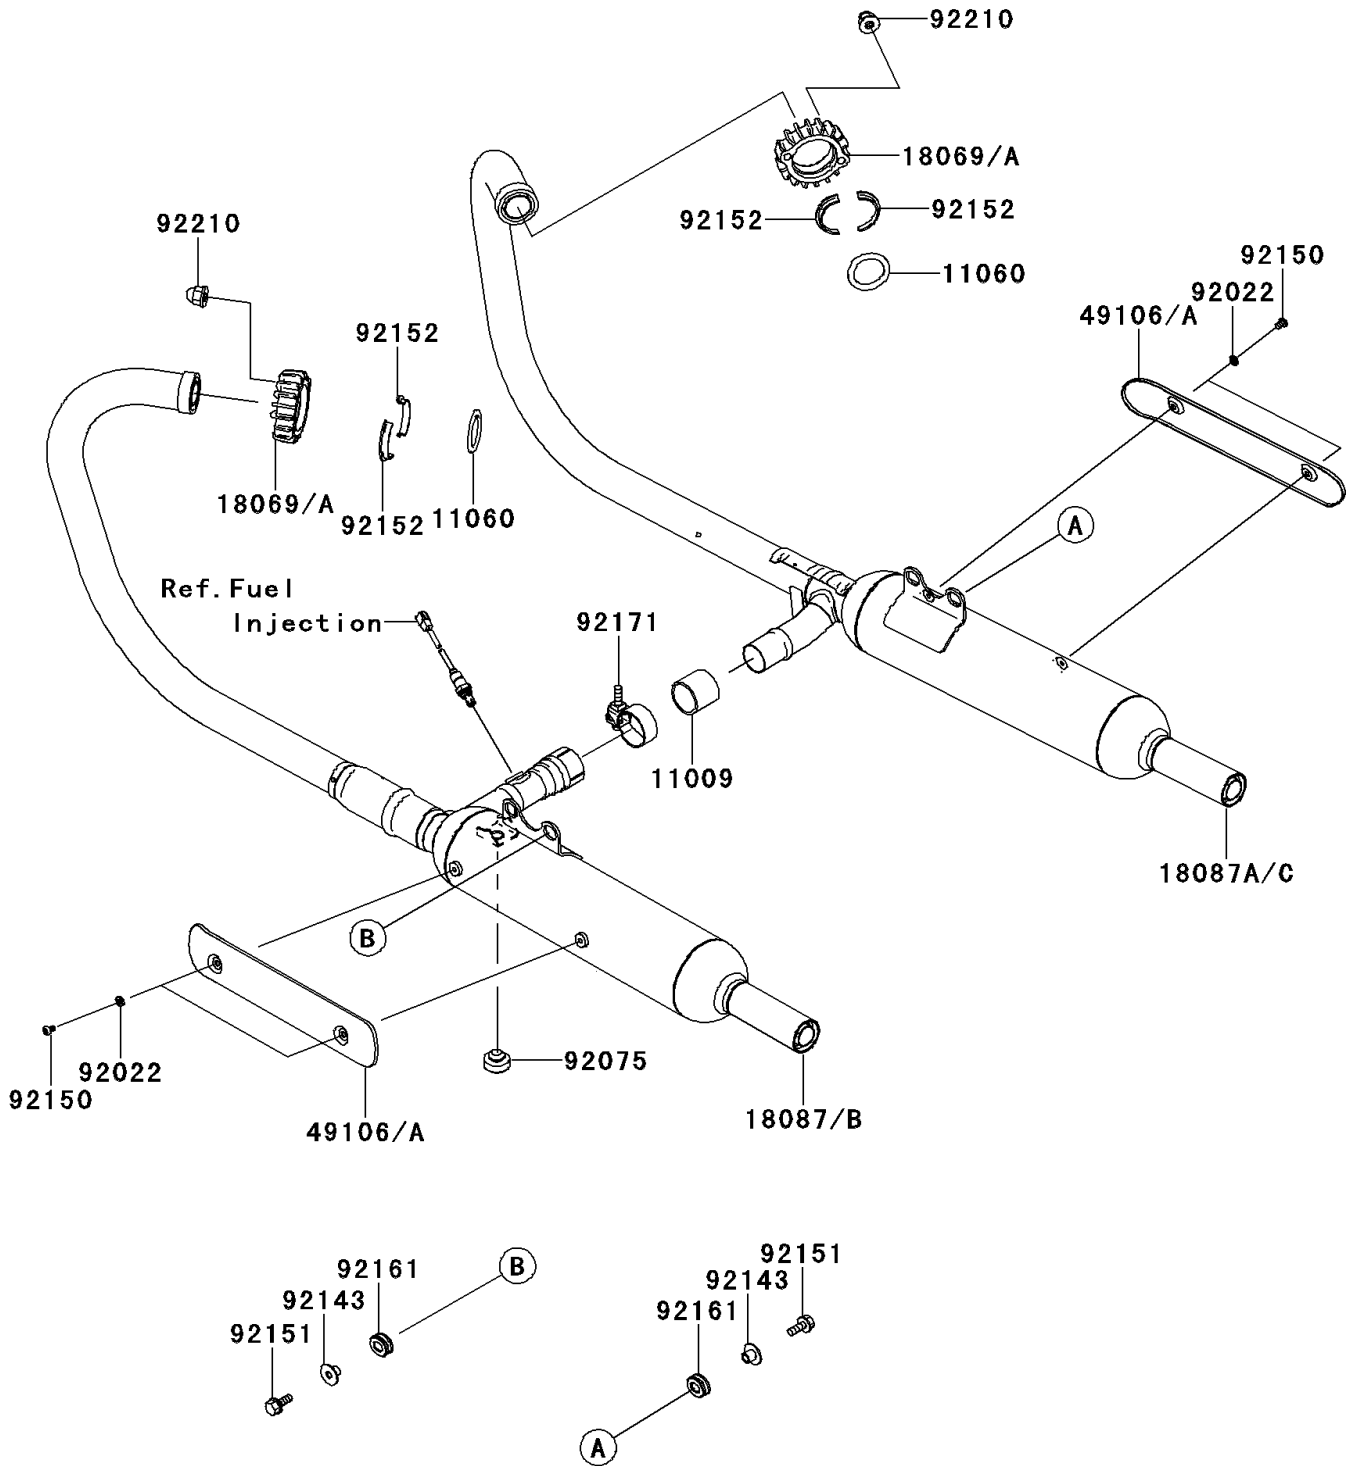

# 2013 W800 (European) PARTS DIAGRAM

Muffler(s)

E1140

## 2013 W800 (European) PARTS LIST

### Muffler(s)

ITEM NAME	PART NUMBER	QUANTITY
GASKET,EXHAUST PIPE CONNECTING (Ref # 11009)	11009-1667	1
GASKET,EXHAUST PIPE HOLDER (Ref # 11060)	11060-1764	2
HOLDER-EXHAUST PIPE (Ref # 18069)	18069-0553	2
MUFFLER,LH (Ref # 18087B)	18087-0298	1
MUFFLER,RH (Ref # 18087C)	18087-0299	1
COVER-MUFFLER (Ref # 49106A)	49106-0714	2
WASHER,6.5X11.5X2 (Ref # 92022)	92022-1506	4
DAMPER (Ref # 92075)	92075-1045	1
COLLAR (Ref # 92143)	92143-1753	4
BOLT,6X10 (Ref # 92150)	92150-1577	4
BOLT,8X22 (Ref # 92151)	92151-1926	4
COLLAR,EXHAUST PIPE (Ref # 92152)	92152-1149	4
DAMPER (Ref # 92161)	92161-0992	4
CLAMP,CHAMBER-EX PIPE (Ref # 92171)	92171-0061	1
NUT,CAP,8MM (Ref # 92210)	92210-1132	4