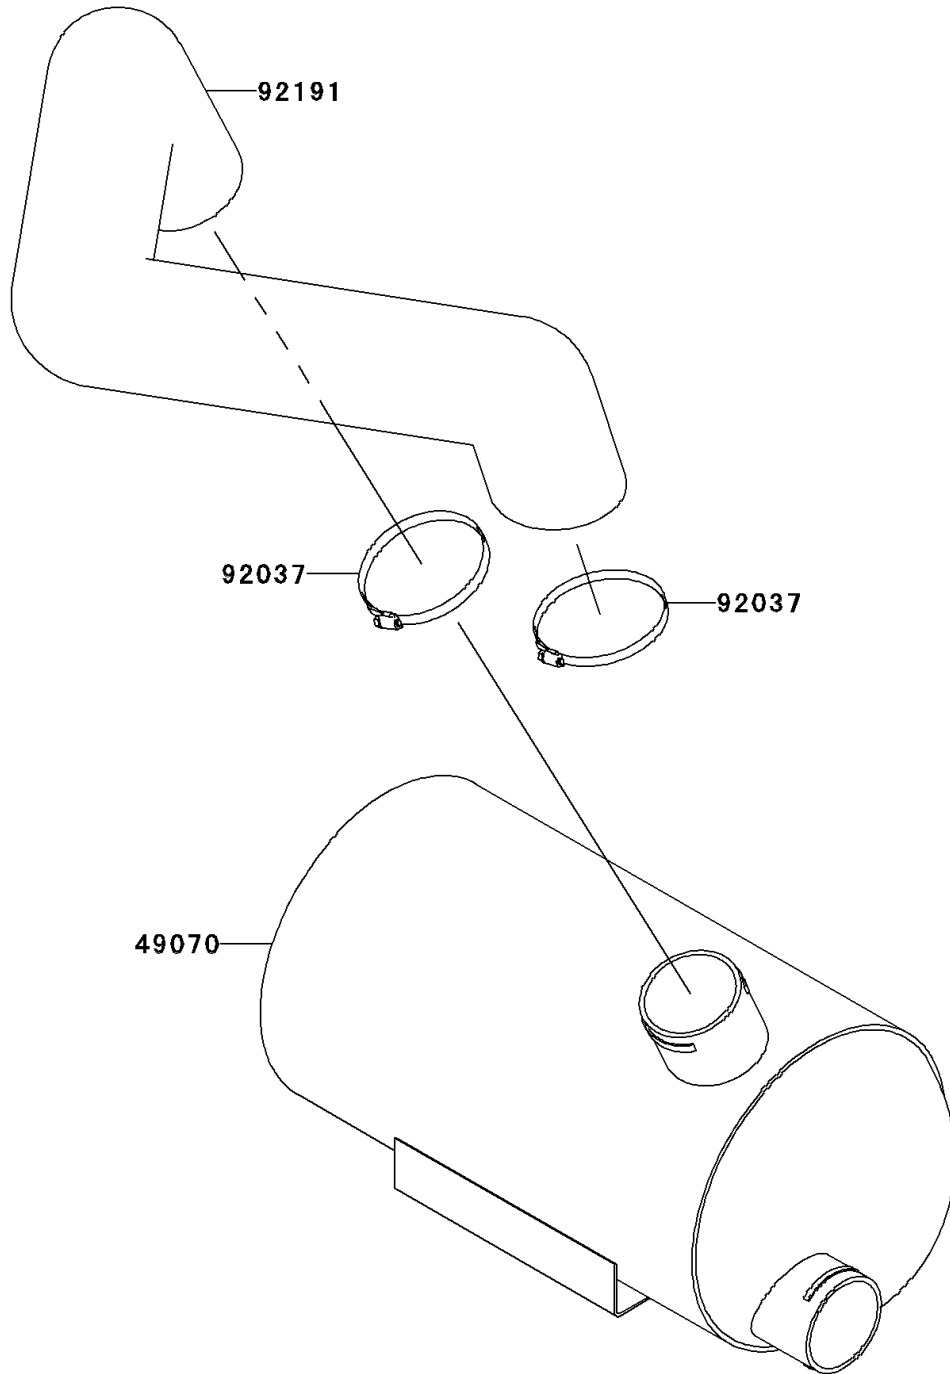

# 1996 STS PARTS DIAGRAM

Water Muffler(JT750-B2/B3)

E1141A

# 1996 STS PARTS LIST

Water Muffler(JT750-B2/B3)

ITEM NAME	PART NUMBER	QUANTITY
MUFFLER-COMP,WATER (Ref # 49070)	49070-3724	1
CLAMP (Ref # 92037)	92037-3738	2
TUBE,MUFFLER-PIPE (Ref # 92191)	92191-3758	1