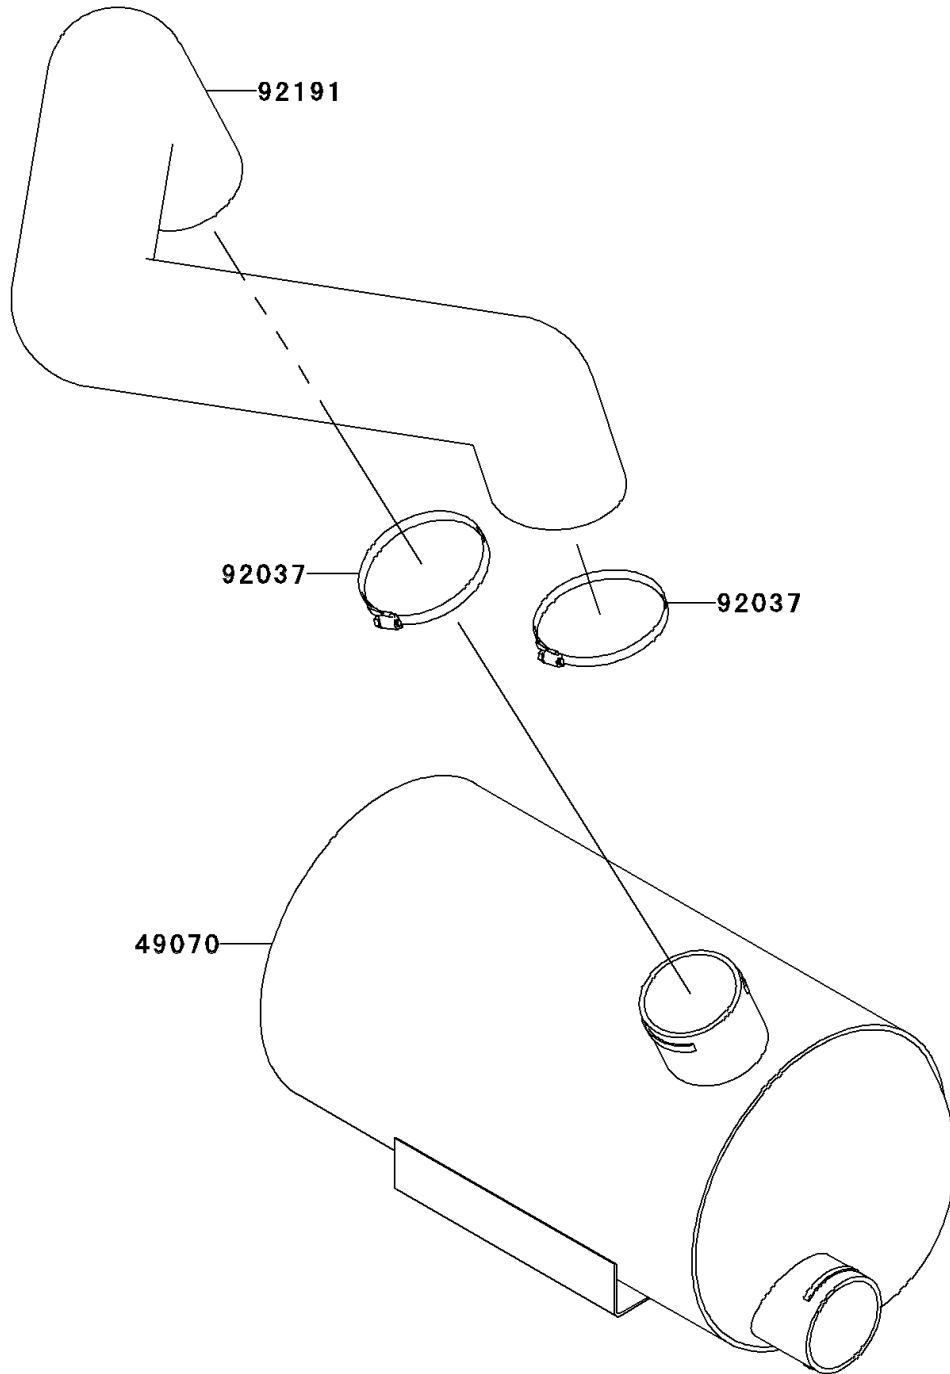

# 1997 STS PARTS DIAGRAM

Water Muffler(JT750-B2/B3)

E1141A

# 1997 STS PARTS LIST

Water Muffler(JT750-B2/B3)

ITEM NAME	PART NUMBER	QUANTITY
MUFFLER-COMP,WATER (Ref # 49070)	49070-3724	1
CLAMP (Ref # 92037)	92037-3738	2
TUBE,MUFFLER-PIPE (Ref # 92191)	92191-3758	1