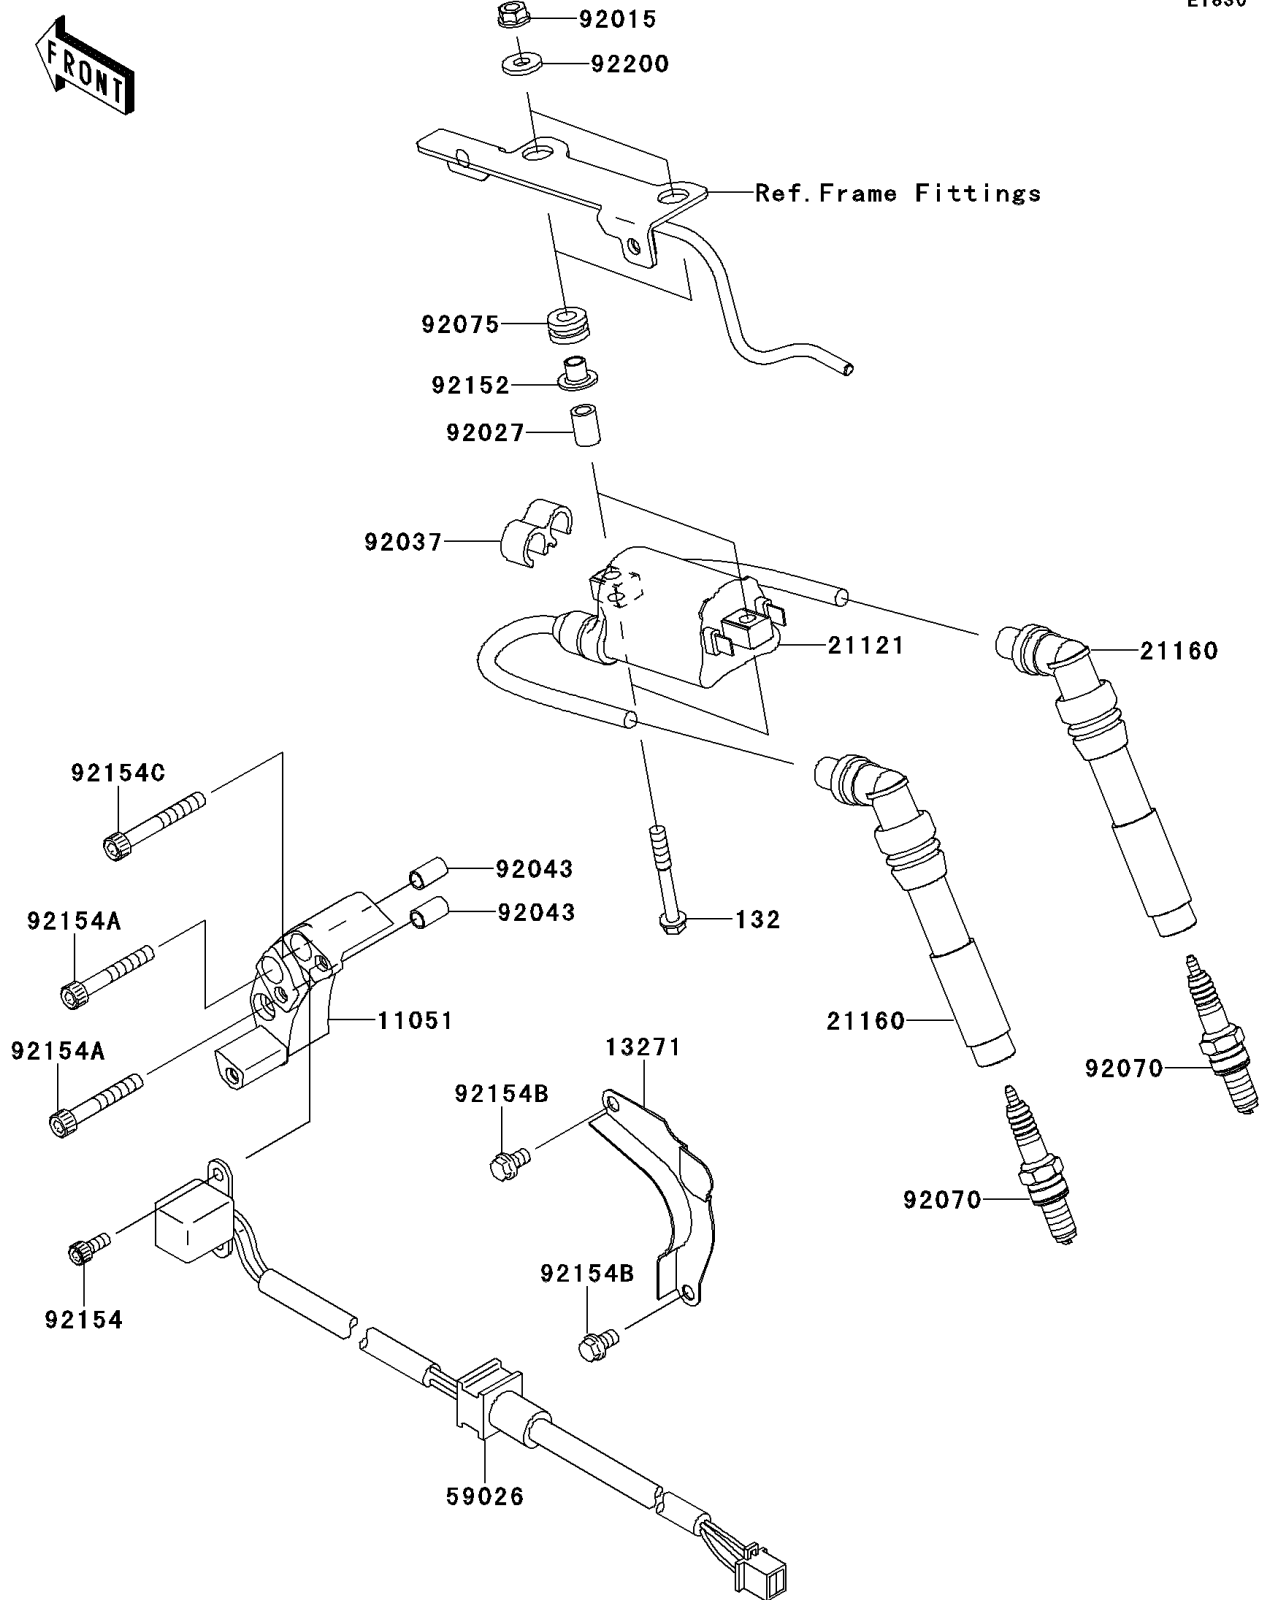

# 2014 W800 (European) PARTS DIAGRAM

Ignition System

E1830

## 2014 W800 (European) PARTS LIST

### Ignition System

ITEM NAME	PART NUMBER	QUANTITY
BOLT-FLANGED-SMALL,6X45 (Ref # 132)	132BB0645	2
BRACKET,PULSING COIL (Ref # 11051)	11051-1213	1
PLATE (Ref # 13271)	13271-1189	1
COIL-IGNITION (Ref # 21121)	21121-1283	1
CAP-ASSY-PLUG (Ref # 21160)	21160-0016	2
COIL-PULSING (Ref # 59026)	59026-0554	1
NUT,FLANGED,6MM (Ref # 92015)	92015-1367	2
COLLAR,6.3X10X14 (Ref # 92027)	92027-1453	2
CLAMP,CORD (Ref # 92037)	92037-1603	1
PIN,6.2X8X14 (Ref # 92043)	92043-1263	2
PLUG-SPARK,CR8E(NGK) (Ref # 92070)	92070-0019	2
DAMPER (Ref # 92075)	92075-1912	2
COLLAR,6.3X8.3X9.2 (Ref # 92152)	92152-0237	2
BOLT,SOCKET,5X12 (Ref # 92154)	92154-0503	2
BOLT,SOCKET,6X40 (Ref # 92154A)	92154-0505	2
BOLT,FLANGED,6X10 (Ref # 92154B)	92154-0507	2
BOLT,SOCKET,6X45 (Ref # 92154C)	92154-0508	1
WASHER,6.5X16X2 (Ref # 92200)	92200-0312	2