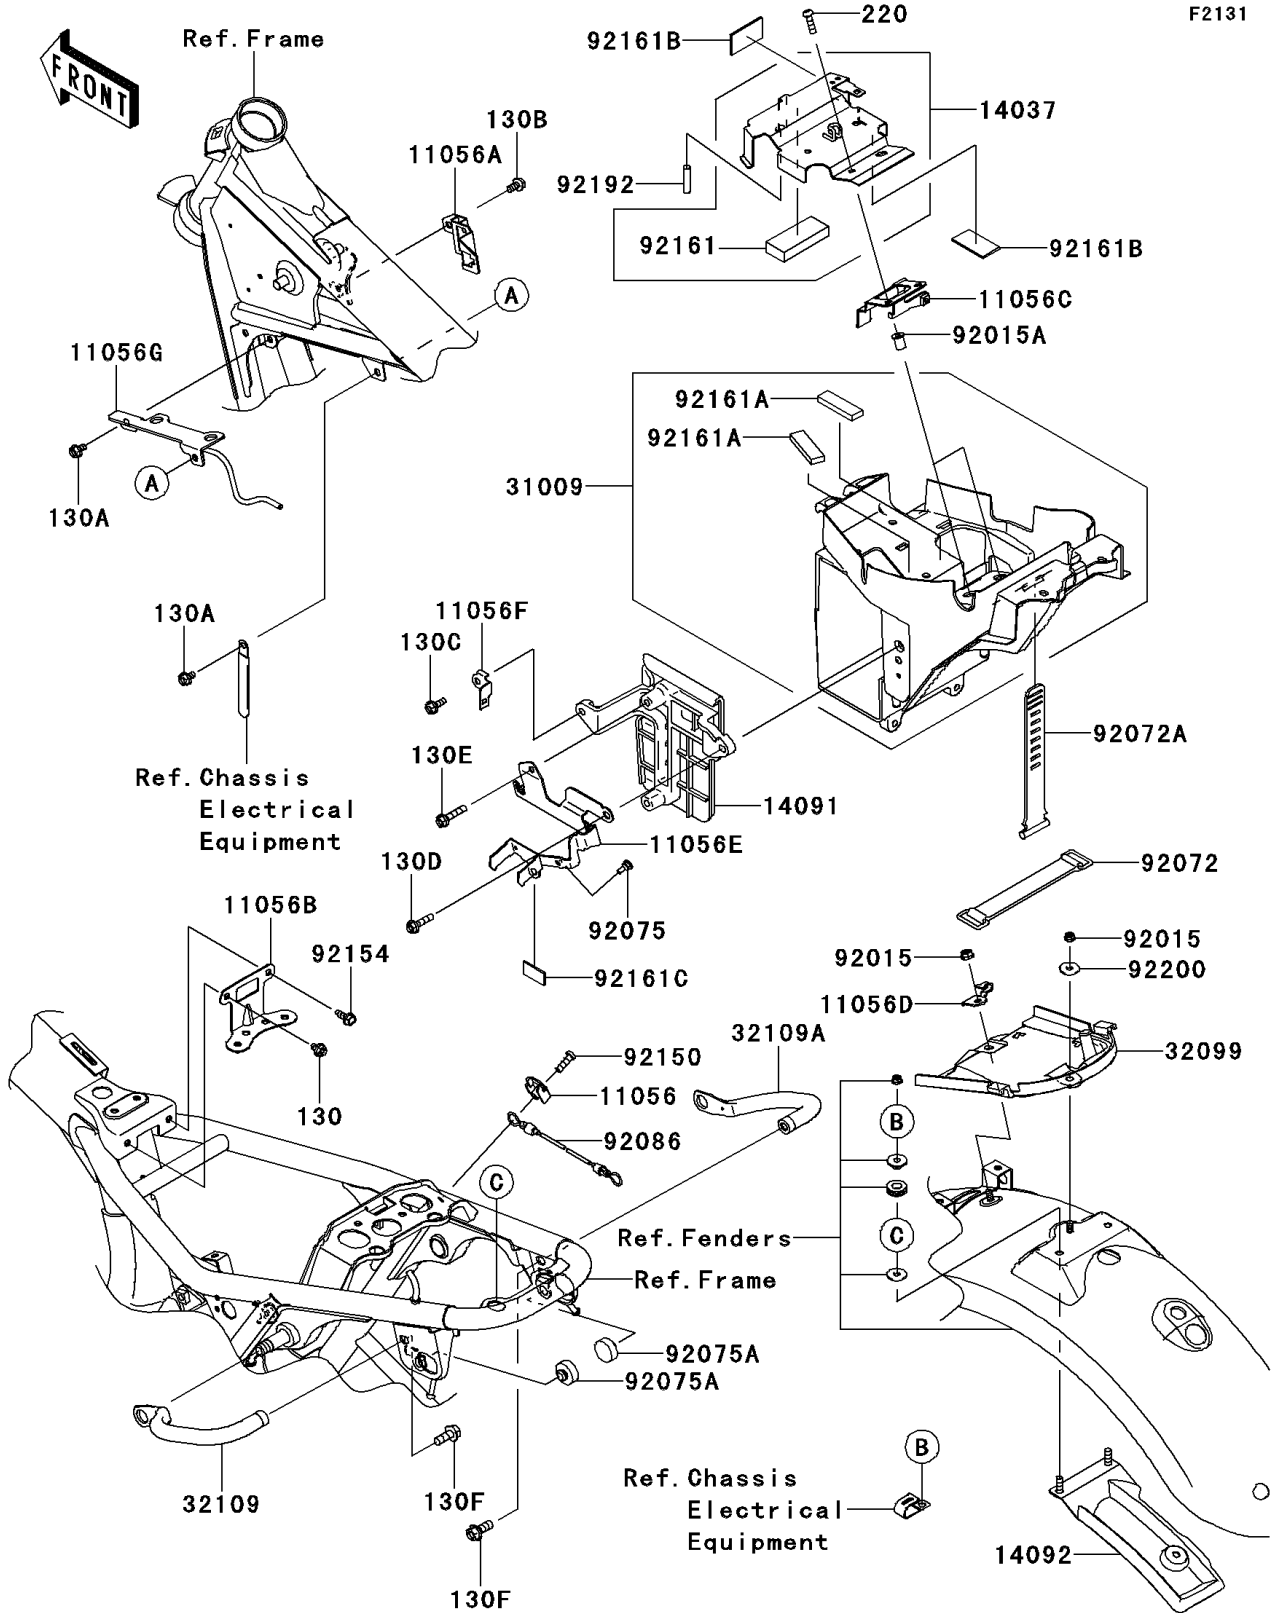

2013 W800 (European) PARTS DIAGRAM

Frame Fittings

F2131

2013 W800 (European) PARTS LIST

Frame Fittings

ITEM NAME	PART NUMBER	QUANTITY
BOLT-FLANGED,6X8 (Ref # 130)	130BA0608	1
BOLT-FLANGED,6X10 (Ref # 130A)	130BA0610	2
BOLT-FLANGED,6X12 (Ref # 130B)	130BA0612	1
BOLT-FLANGED,6X16 (Ref # 130C)	130BA0616	1
BOLT-FLANGED,6X25 (Ref # 130D)	130BA0625	1
BOLT-FLANGED,6X30 (Ref # 130E)	130BA0630	2
BOLT-FLANGED,8X20 (Ref # 130F)	130BA0820	2
SCREW-PAN-CROS,6X20 (Ref # 220)	220AA0620	2
BRACKET,HELMET HOLDER (Ref # 11056)	11056-0315	1
BRACKET (Ref # 11056A)	11056-0477	1
BRACKET,FUEL TANK (Ref # 11056B)	11056-0478	1
BRACKET,VEHICLE DOWN SENSOR (Ref # 11056C)	11056-0557	1
BRACKET (Ref # 11056D)	11056-1060	1
BRACKET,JUNCTION BOX (Ref # 11056E)	11056-1272	1
BRACKET (Ref # 11056F)	11056-1274	1
BRACKET,IGNITION COIL (Ref # 11056G)	11056-1550	1
SCREEN (Ref # 14037)	14037-0114	1
COVER,BATTERY (Ref # 14091)	14091-0297	1
COVER,RR,HARNESS (Ref # 14092)	14092-0244	1
CASE-COMP-BATTERY (Ref # 31009)	31009-0006	1
CASE,U LOCK (Ref # 32099)	32099-0056	1
GRIP-FRAME,LH (Ref # 32109)	32109-1287	1
GRIP-FRAME,RH (Ref # 32109A)	32109-1288	1
NUT,FLANGED,6MM (Ref # 92015)	92015-1367	2
NUT (Ref # 92015A)	92015-1700	2
BAND (Ref # 92072)	92072-0050	1
BAND,TOOL (Ref # 92072A)	92072-0149	1
DAMPER (Ref # 92075)	92075-1808	1
DAMPER (Ref # 92075A)	92075-281	2

2013 W800 (European) PARTS LIST

Frame Fittings

ITEM NAME	PART NUMBER	QUANTITY
WIRE,HELMET LOCK (Ref # 92086)	92086-0552	1
BOLT,6X20 (Ref # 92150)	92150-1072	1
BOLT,FLANGED,6X16 (Ref # 92154)	92154-0551	1
DAMPER (Ref # 92161)	92161-0903	1
DAMPER,15X50X6 (Ref # 92161A)	92161-0905	2
DAMPER,45X25X2 (Ref # 92161B)	92161-1381	2
DAMPER,15X30X2 (Ref # 92161C)	92161-1394	1
TUBE,7X8X50 (Ref # 92192)	92192-1005	1
WASHER,6.5X20X1.6 (Ref # 92200)	92200-0283	1