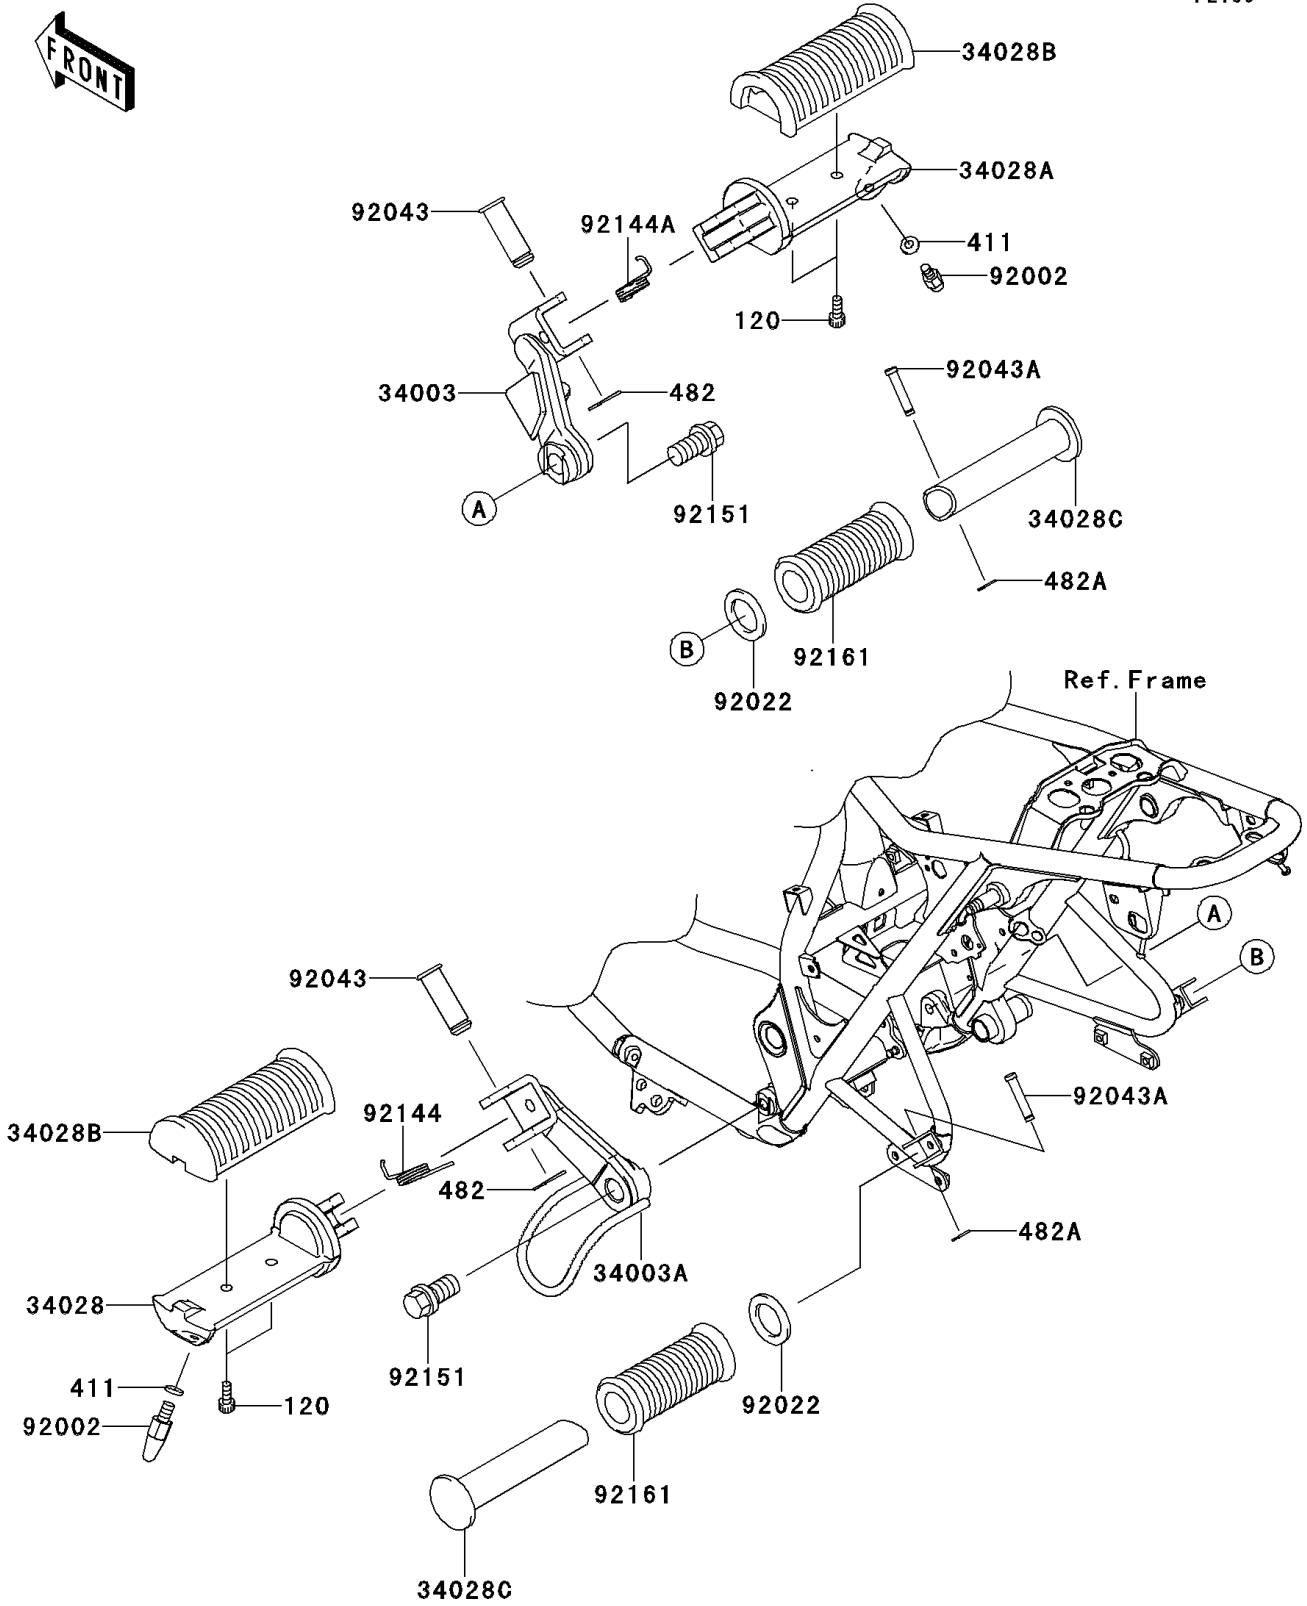

2013 W800 (European) PARTS DIAGRAM

Footrests

F2160

2013 W800 (European) PARTS LIST

Footrests

ITEM NAME	PART NUMBER	QUANTITY
BOLT-SOCKET,5X12 (Ref # 120)	120CB0512	4
WASHER-PLAIN,6.5X13X1 (Ref # 411)	411AB0600	2
CIRCLIP-TYPE-E,10MM (Ref # 482)	482EA0100	2
CIRCLIP-TYPE-E (Ref # 482A)	482EA5000	2
HOLDER-STEP,FR,RH (Ref # 34003)	34003-0125	1
HOLDER-STEP,FR,LH (Ref # 34003A)	34003-0126	1
STEP,FR,LH (Ref # 34028)	34028-0316	1
STEP,FR,RH (Ref # 34028A)	34028-0317	1
STEP,RUBBER (Ref # 34028B)	34028-1372	2
STEP,RR (Ref # 34028C)	34028-1373	2
BOLT,BANK SENSOR (Ref # 92002)	92002-1742	2
WASHER,20X30X2.3 (Ref # 92022)	92022-1568	2
PIN,12X37 (Ref # 92043)	92043-0150	2
PIN,6X30 (Ref # 92043A)	92043-1607	2
SPRING,STEP RETURN (Ref # 92144)	92144-1567	1
SPRING,STEP RETURN (Ref # 92144A)	92144-1568	1
BOLT,FLANGED,12X30 (Ref # 92151)	92151-1942	2
DAMPER,RR STEP (Ref # 92161)	92161-0902	2