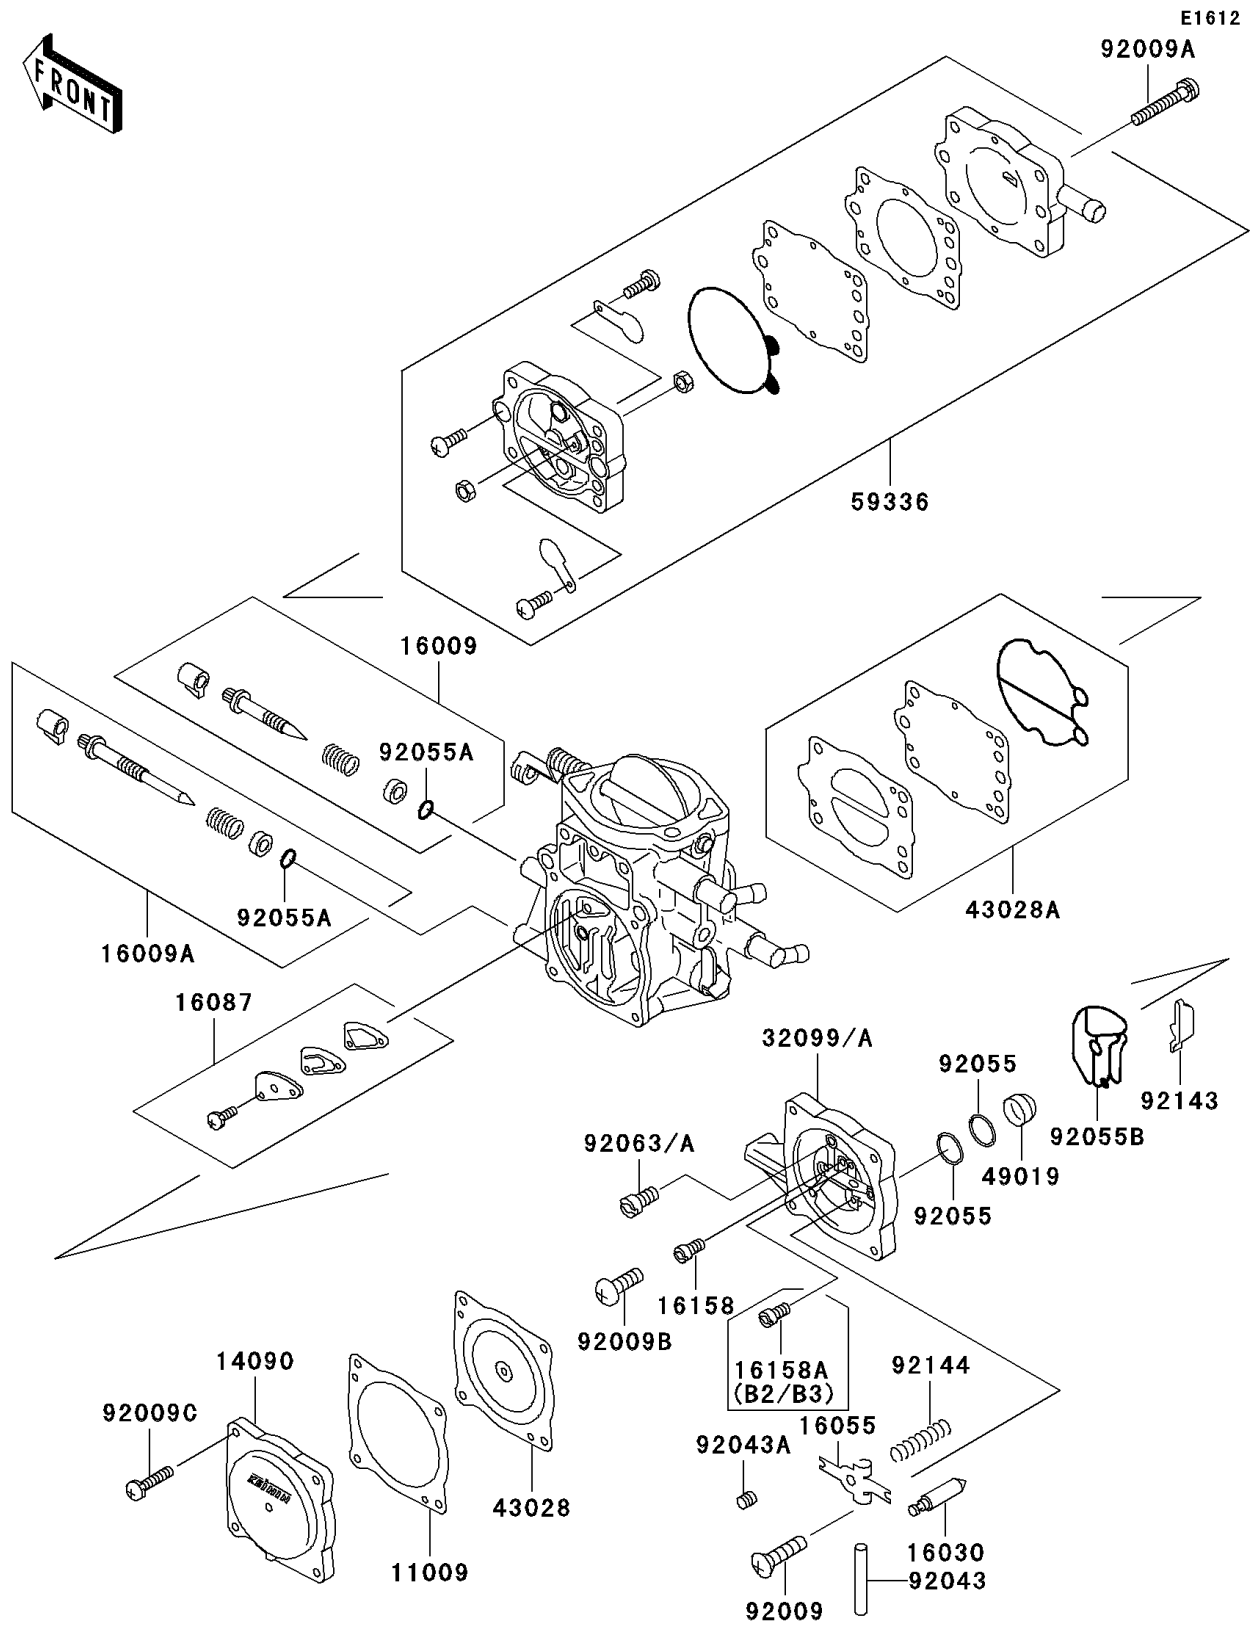

1997 STS PARTS DIAGRAM

Carburetor Parts

1997 STS PARTS LIST

Carburetor Parts

ITEM NAME	PART NUMBER	QUANTITY
GASKET,DIAPHRAGM (Ref # 11009)	11009-3730	2
COVER,DIAPHRAGM (Ref # 14090)	14090-3702	2
NEEDLE-JET,MAIN (Ref # 16009)	16009-3711	2
NEEDLE-JET,SLOW (Ref # 16009A)	16009-3715	2
VALVE-FLOAT (Ref # 16030)	16030-3701	2
ARM-FLOAT (Ref # 16055)	16055-3701	2
VALVE-CHECK,MAIN (Ref # 16087)	16087-3705	2
JET-SLOW,#72 (Ref # 16158)	16158-3710	2
JET-SLOW,#40 (Ref # 16158A)	16158-3718	2
CASE,CARBURETOR (Ref # 32099)	32099-3793	2
DIAPHRAGM,CARBURETOR (Ref # 43028)	43028-3704	2
DIAPHRAGM,PUMP (Ref # 43028A)	43028-3706	1
FILTER-FUEL,STRAINER (Ref # 49019)	49019-3707	2
CASE-PUMP (Ref # 59336)	59336-3710	1
SCREW,3X6 (Ref # 92009)	92009-3712	2
SCREW,5X28 (Ref # 92009A)	92009-3783	4
SCREW (Ref # 92009B)	92009-3804	2
SCREW,4X18 (Ref # 92009C)	92009-3808	8
PIN,FLOAT (Ref # 92043)	92043-1209	2
PIN,THROTTLE STOP SCREW (Ref # 92043A)	92043-3712	2
RING-O (Ref # 92055)	92055-1246	4
RING-O,ADJUST SCREW (Ref # 92055A)	92055-3713	4
RING-O (Ref # 92055B)	92055-3735	2
JET-MAIN,#145 (Ref # 92063)	92063-3703	2
COLLAR (Ref # 92143)	92143-3727	2
SPRING,FLOAT ARM (Ref # 92144)	92144-3744	2