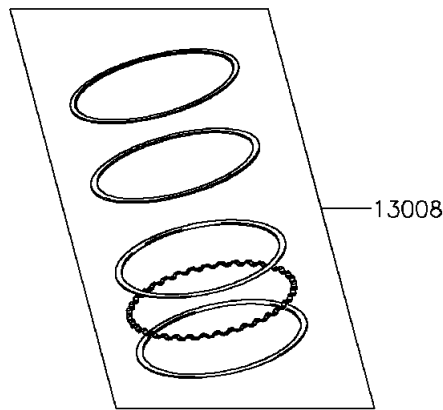

2015 Z1000 ABS PARTS DIAGRAM

Cylinder/Piston(s)

E1120

2015 Z1000 ABS PARTS LIST

Cylinder/Piston(s)

ITEM NAME	PART NUMBER	QUANTITY
-----------	-------------	----------