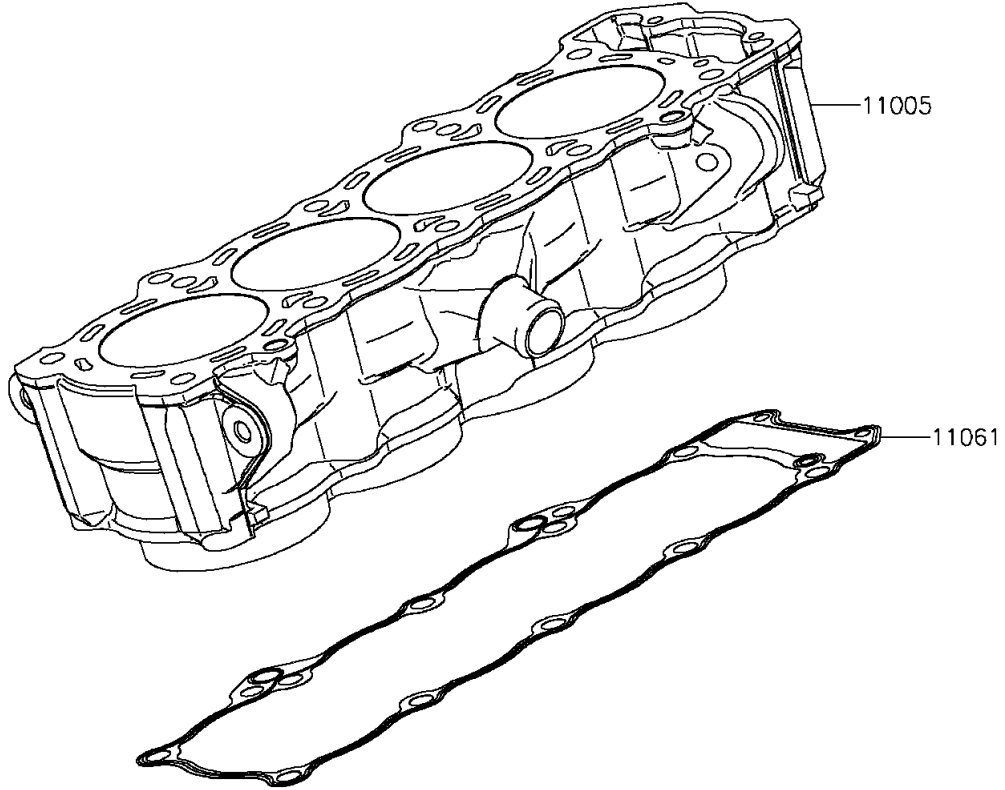

2015 Z1000 ABS PARTS DIAGRAM

Cylinder/Piston(s)

E1120

2015 Z1000 ABS PARTS LIST

Cylinder/Piston(s)

ITEM NAME	PART NUMBER	QUANTITY
-----------	-------------	----------