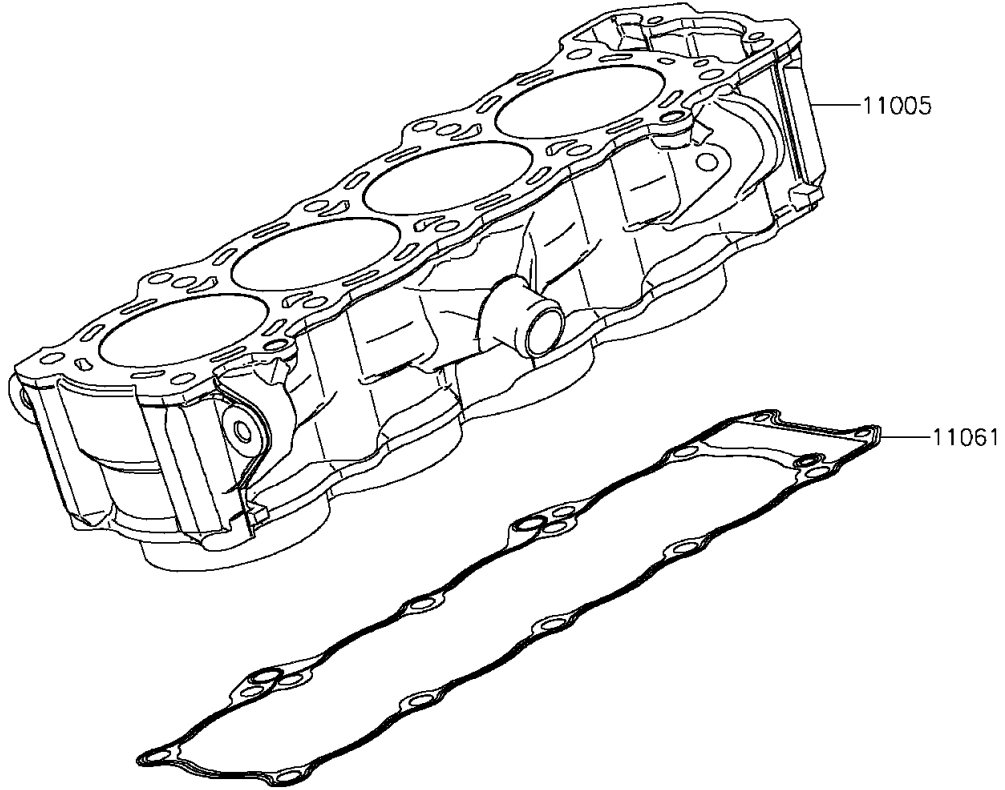

# 2016 Z1000 ABS PARTS DIAGRAM

Cylinder/Piston(s)

E1120

# 2016 Z1000 ABS PARTS LIST

Cylinder/Piston(s)

ITEM NAME	PART NUMBER	QUANTITY
-----------	-------------	----------