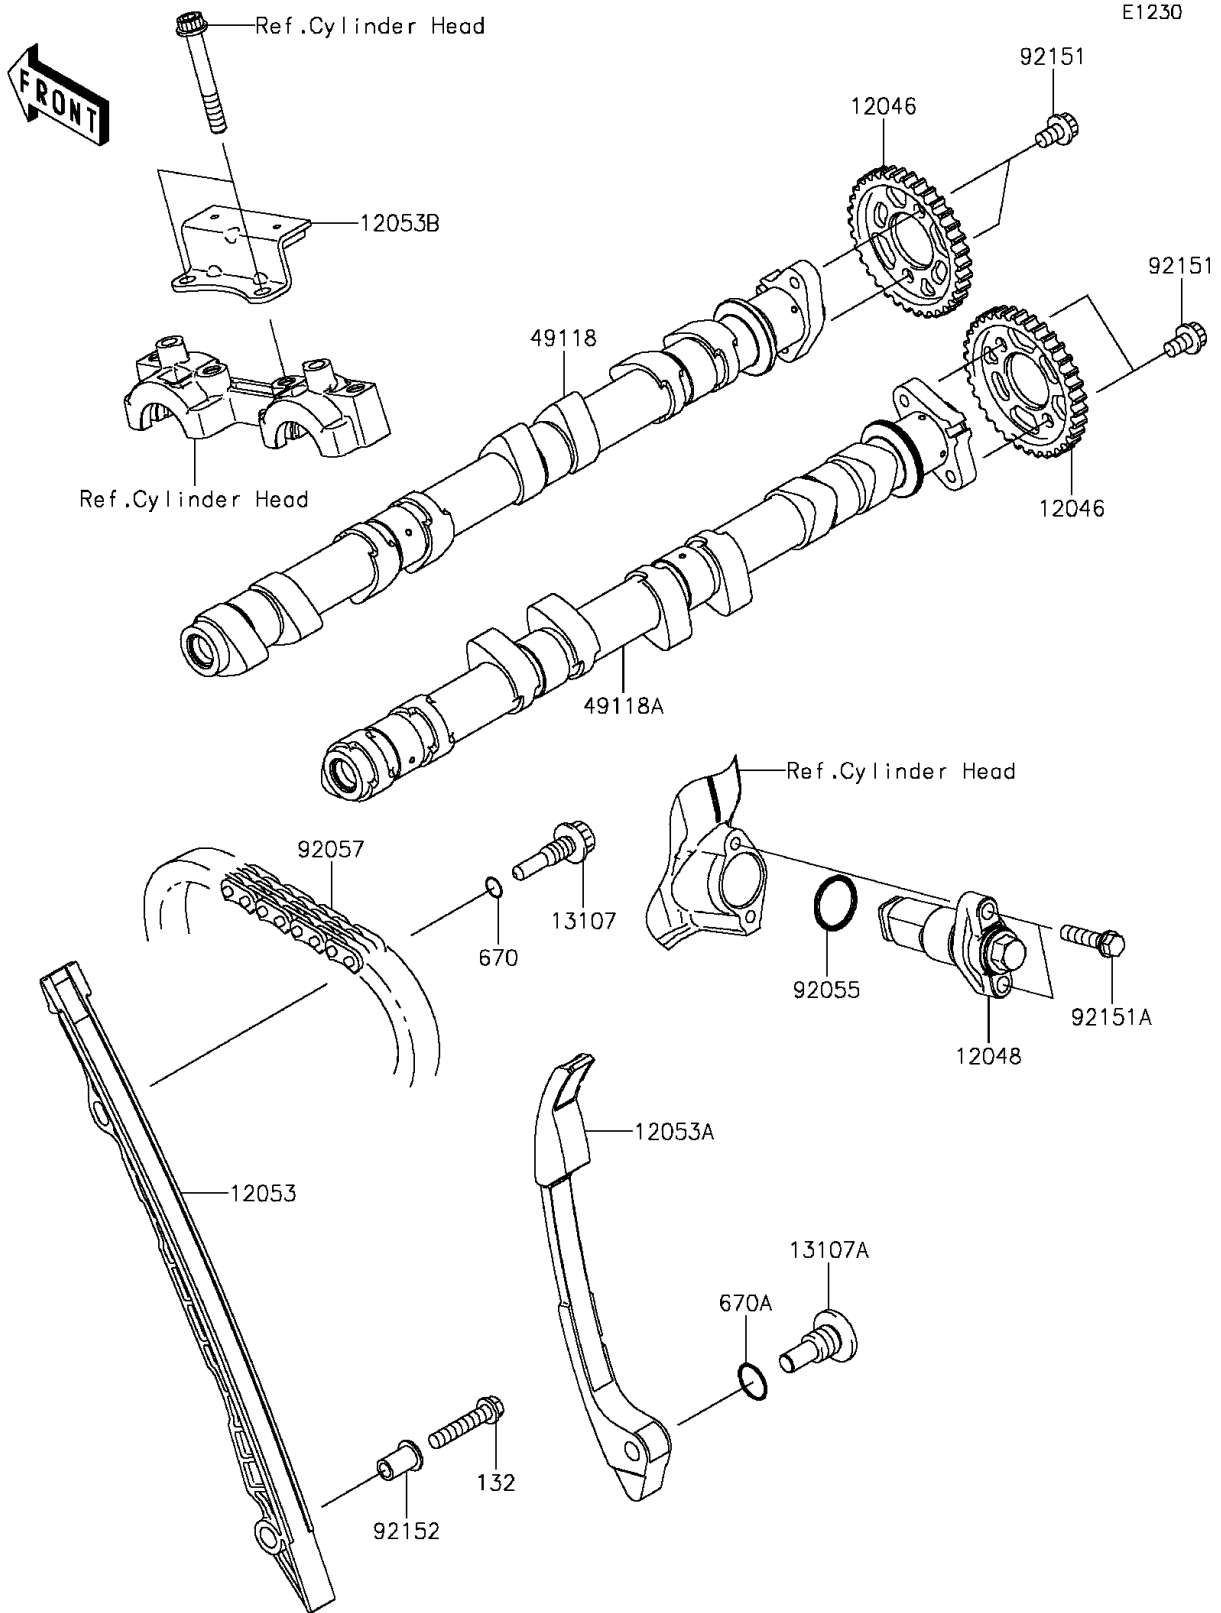

2016 Z1000 ABS PARTS DIAGRAM

Camshaft(s)/Tensioner

2016 Z1000 ABS PARTS LIST

Camshaft(s)/Tensioner

ITEM NAME	PART NUMBER	QUANTITY
-----------	-------------	----------